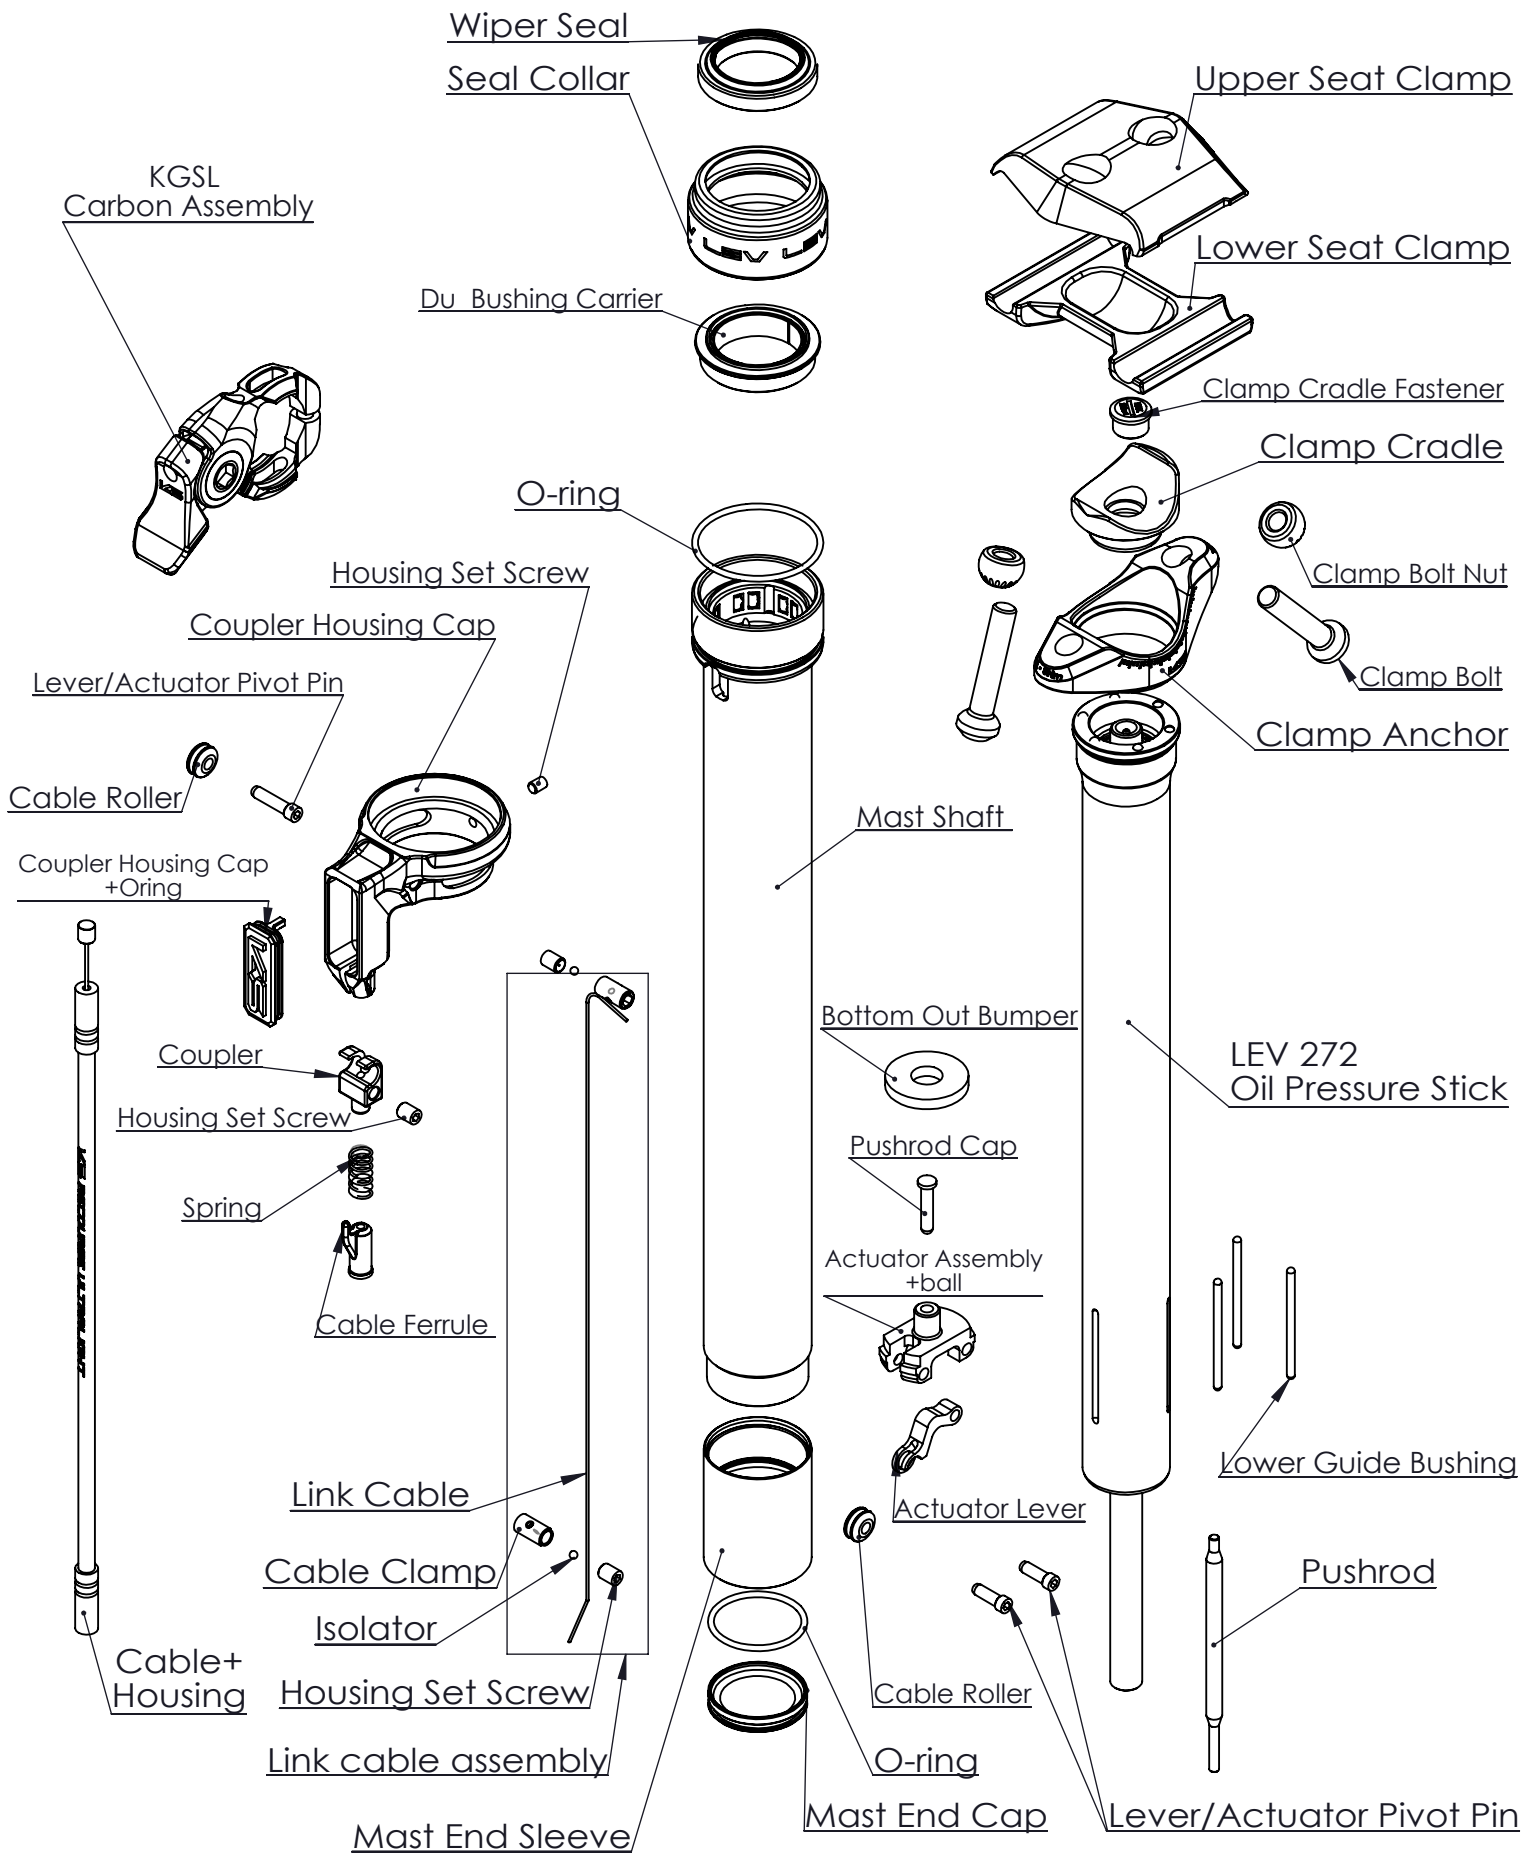

Model : 2018 LEV 272

Date : 2018/08/22

Rev : A5

Model : 2018 LEV 272

Date : 2018/08/22

Rev : A5