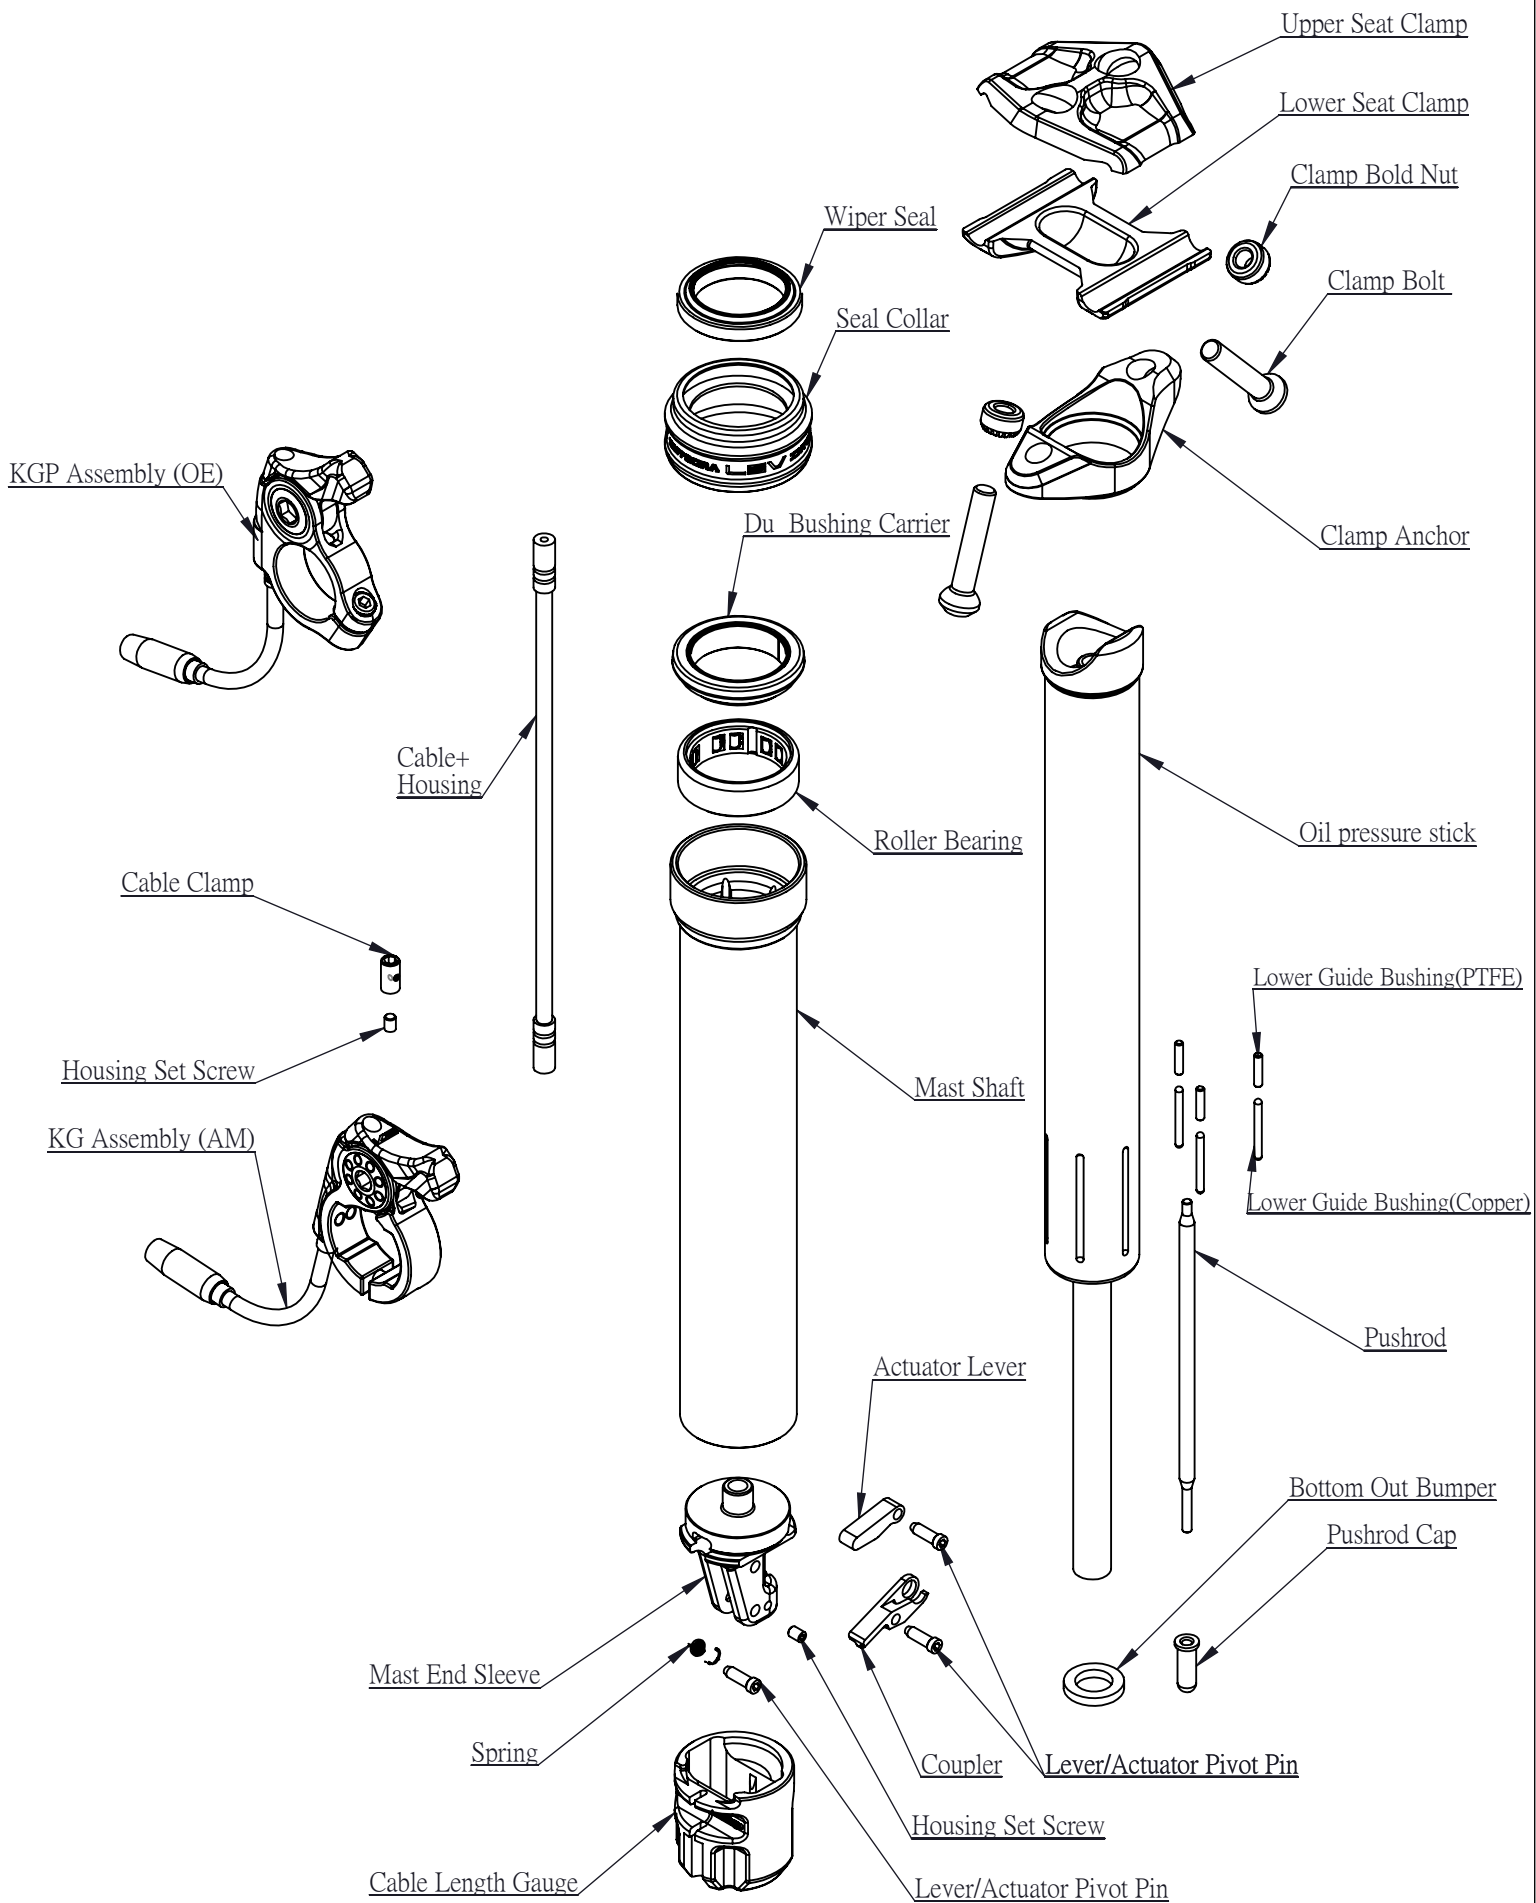

Model : LEV INTEGRA

Date : 2016/06/13

Rev : A5

Model : LEV INTEGRA

Date : 2016/06/13

Rev : A5