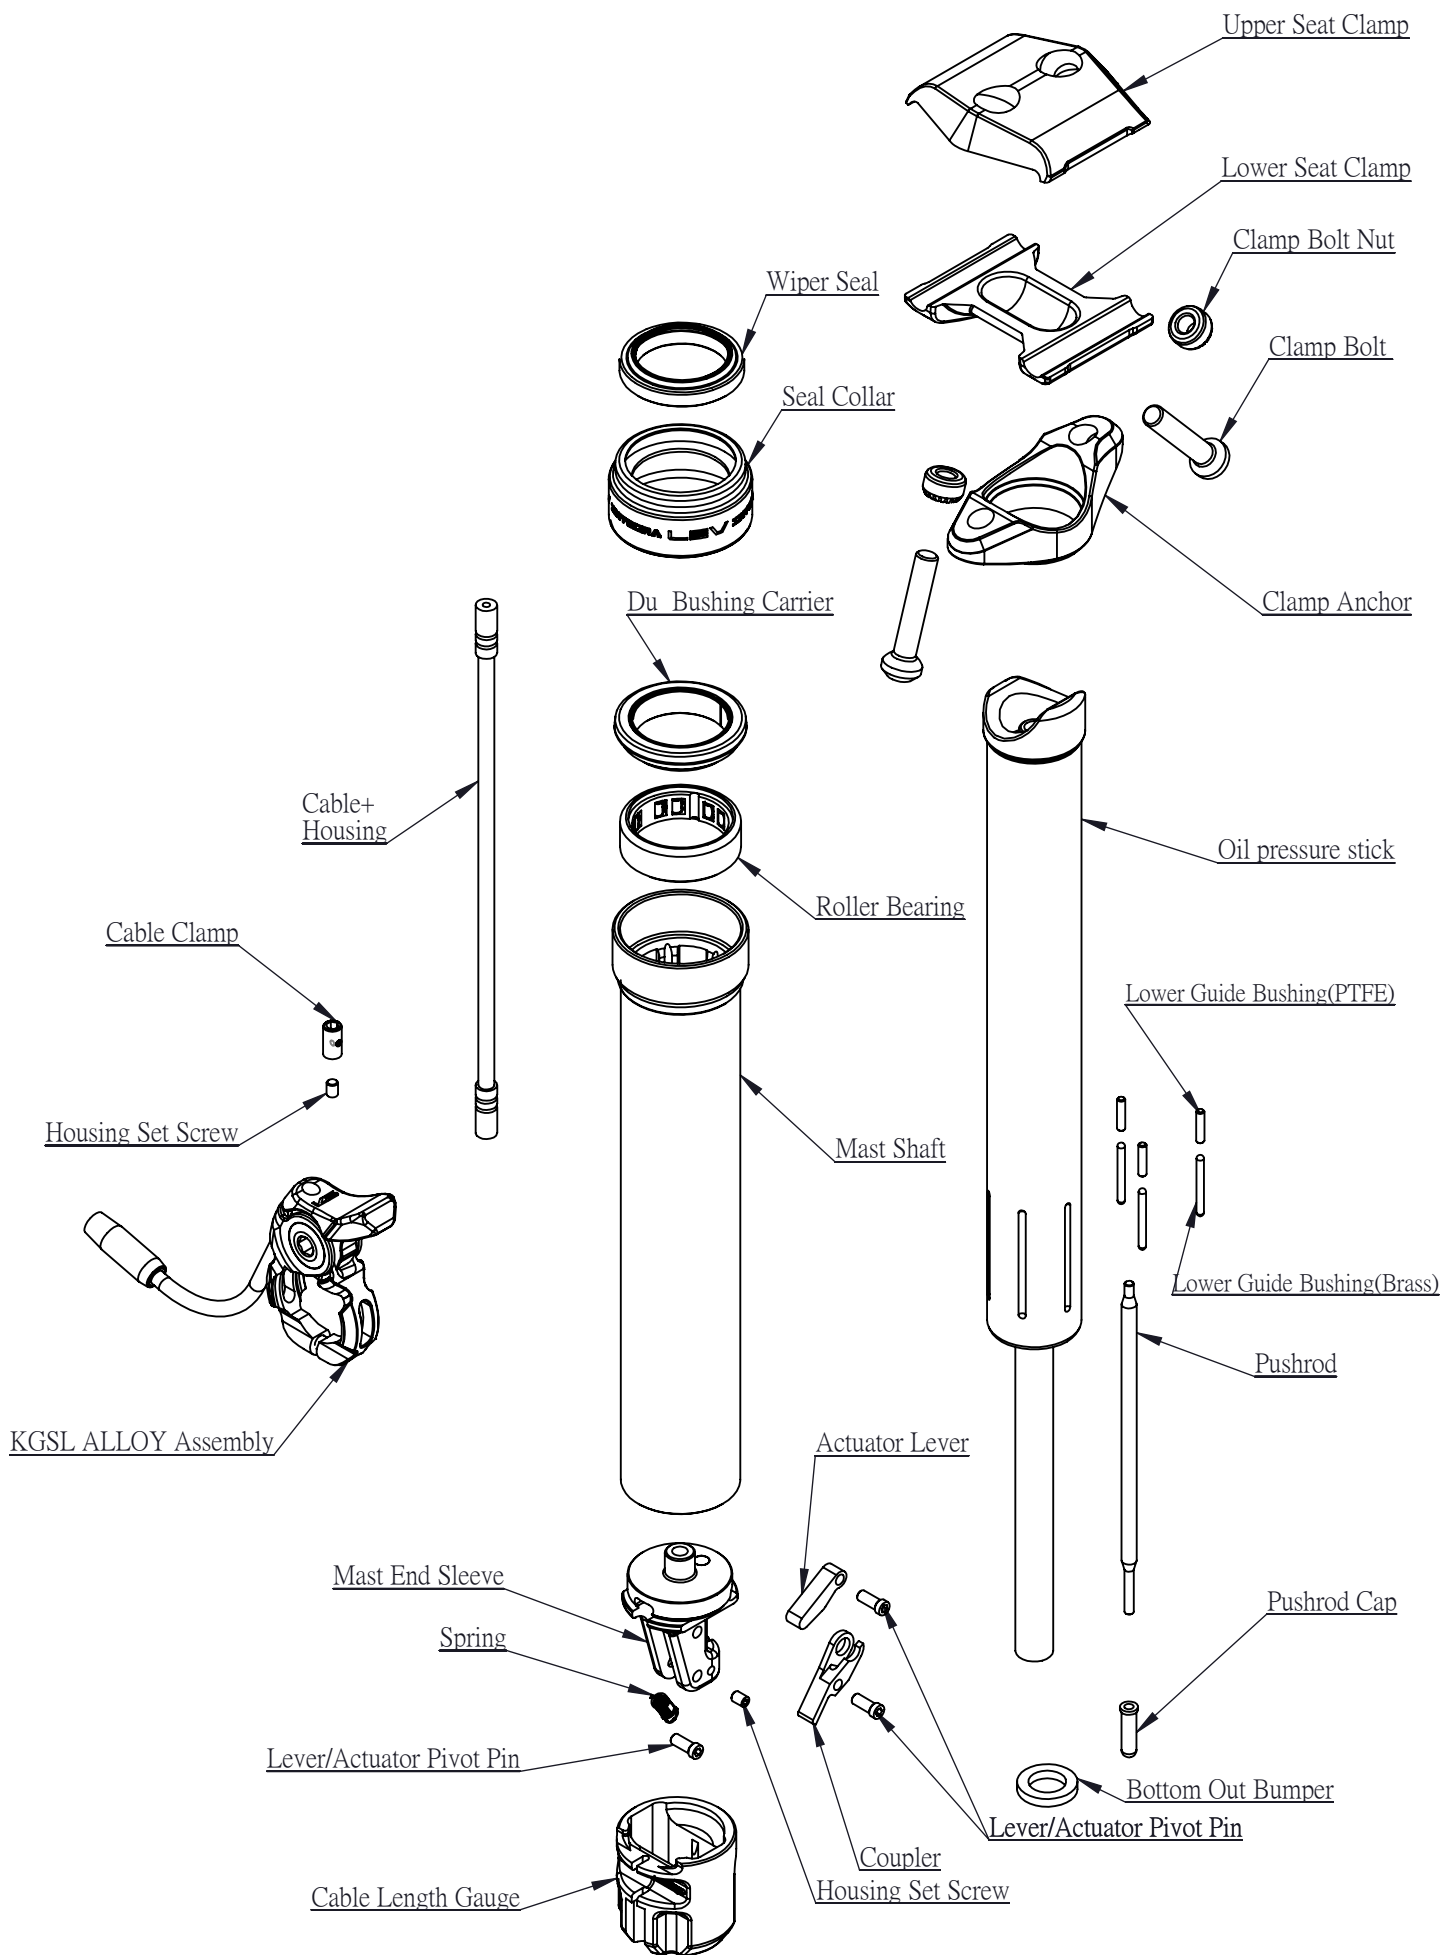

Model : 2018 LEV Integra

Date : 2018/06/28

Rev : A3

Model : 2018 LEV Integra

Date : 2018/06/28

Rev : A3