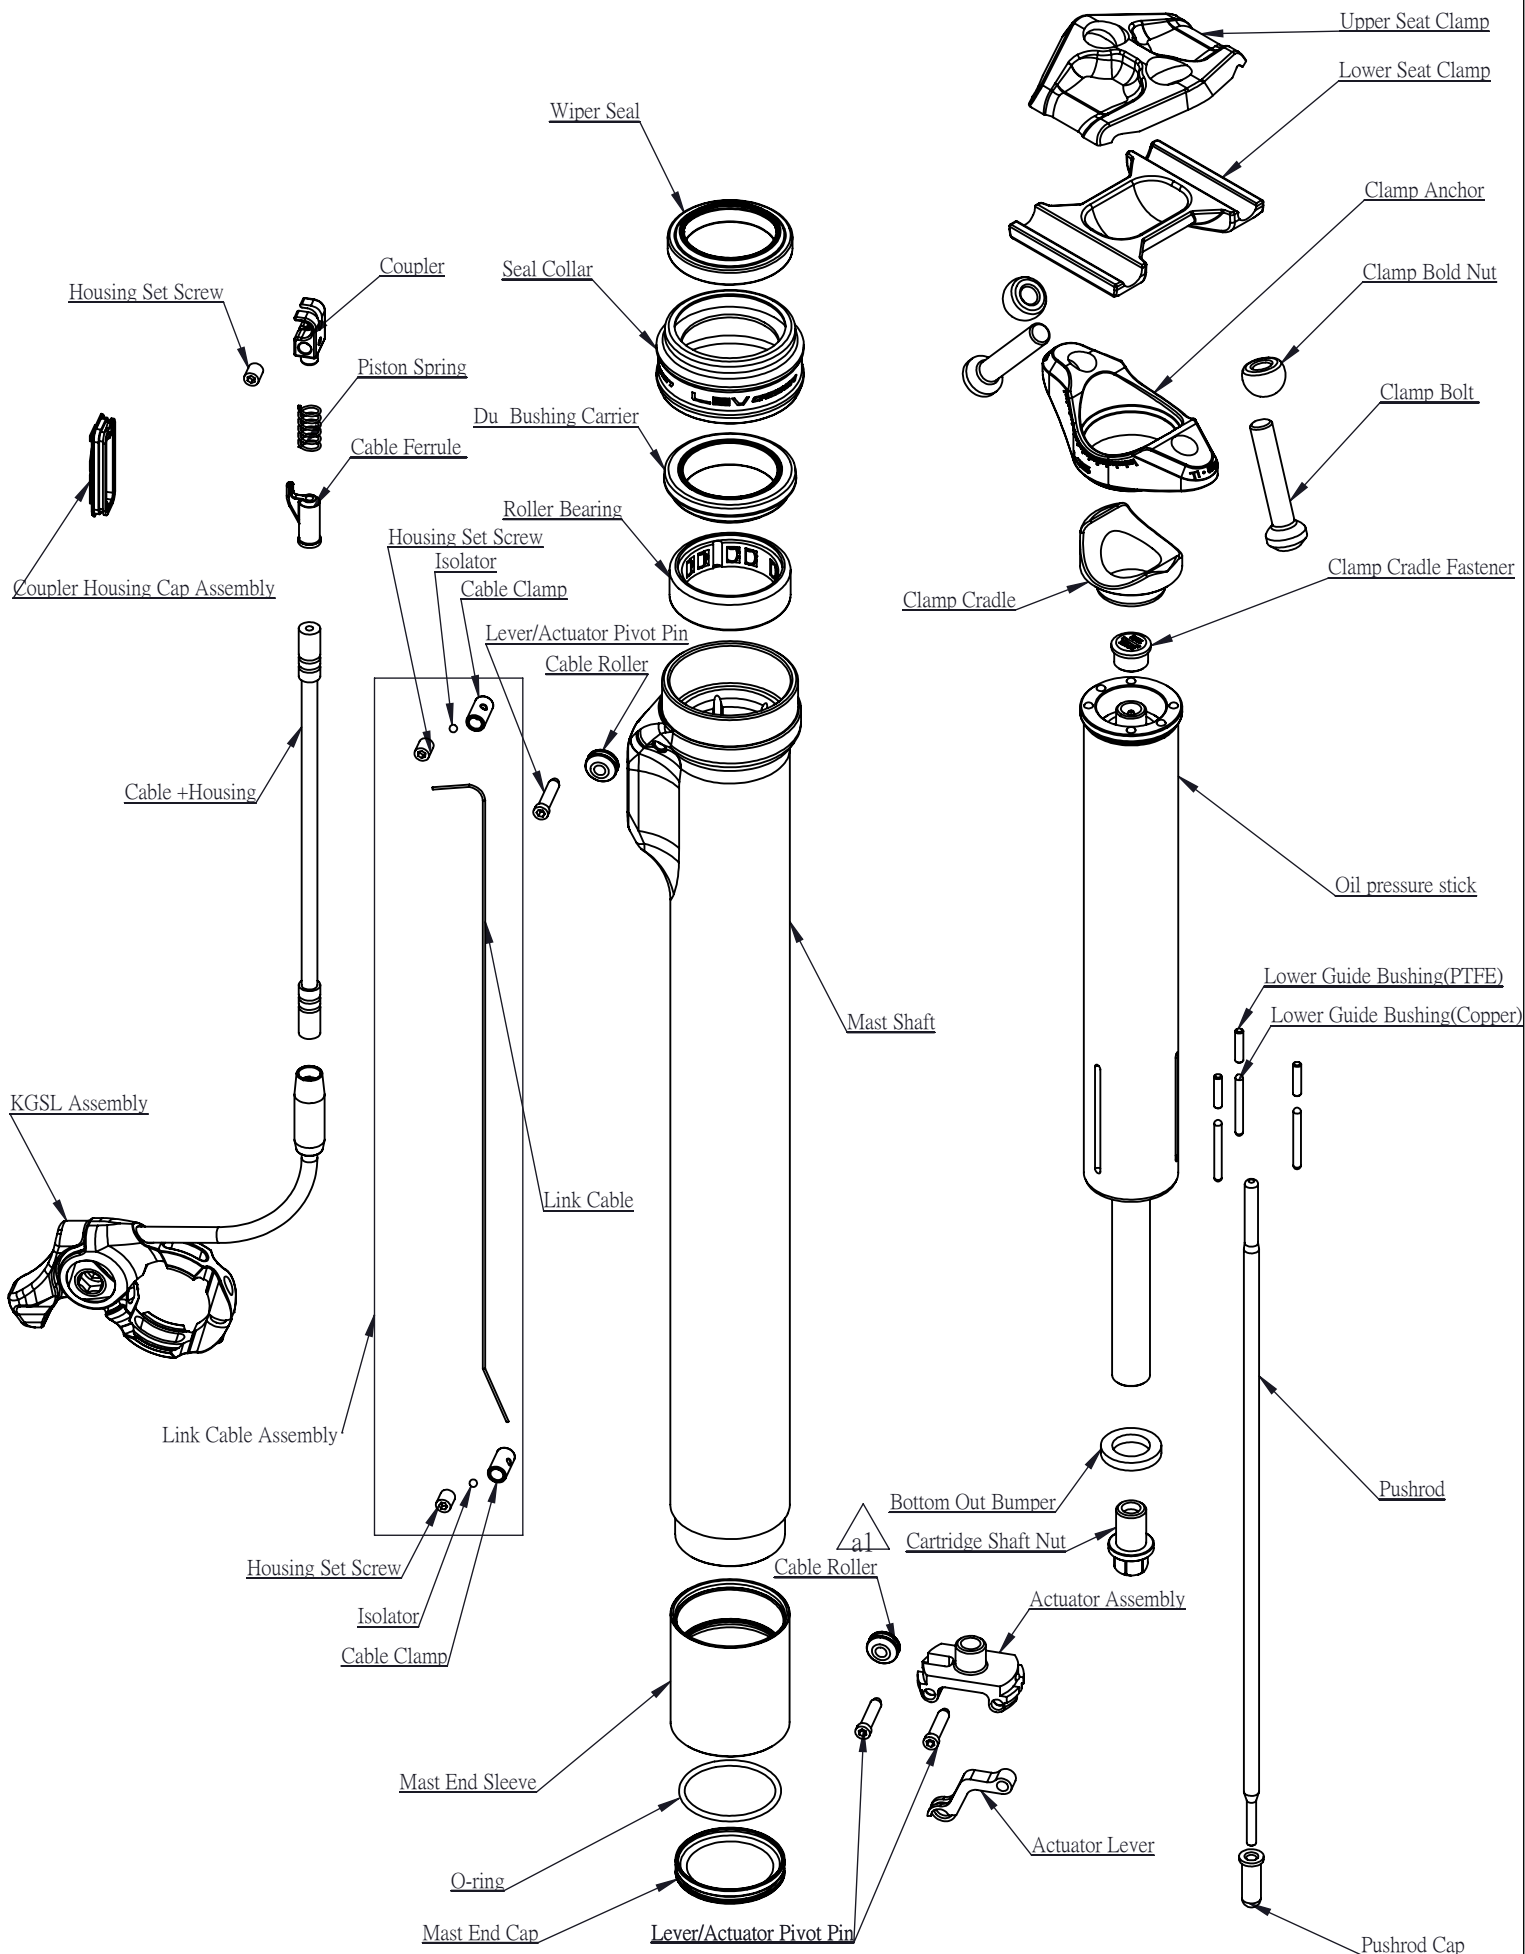

Model : LEV Carbon

Date : 2016/06/07

Rev : A2

Model : LEV Carbon

Date : 2016/06/07

Rev : A2