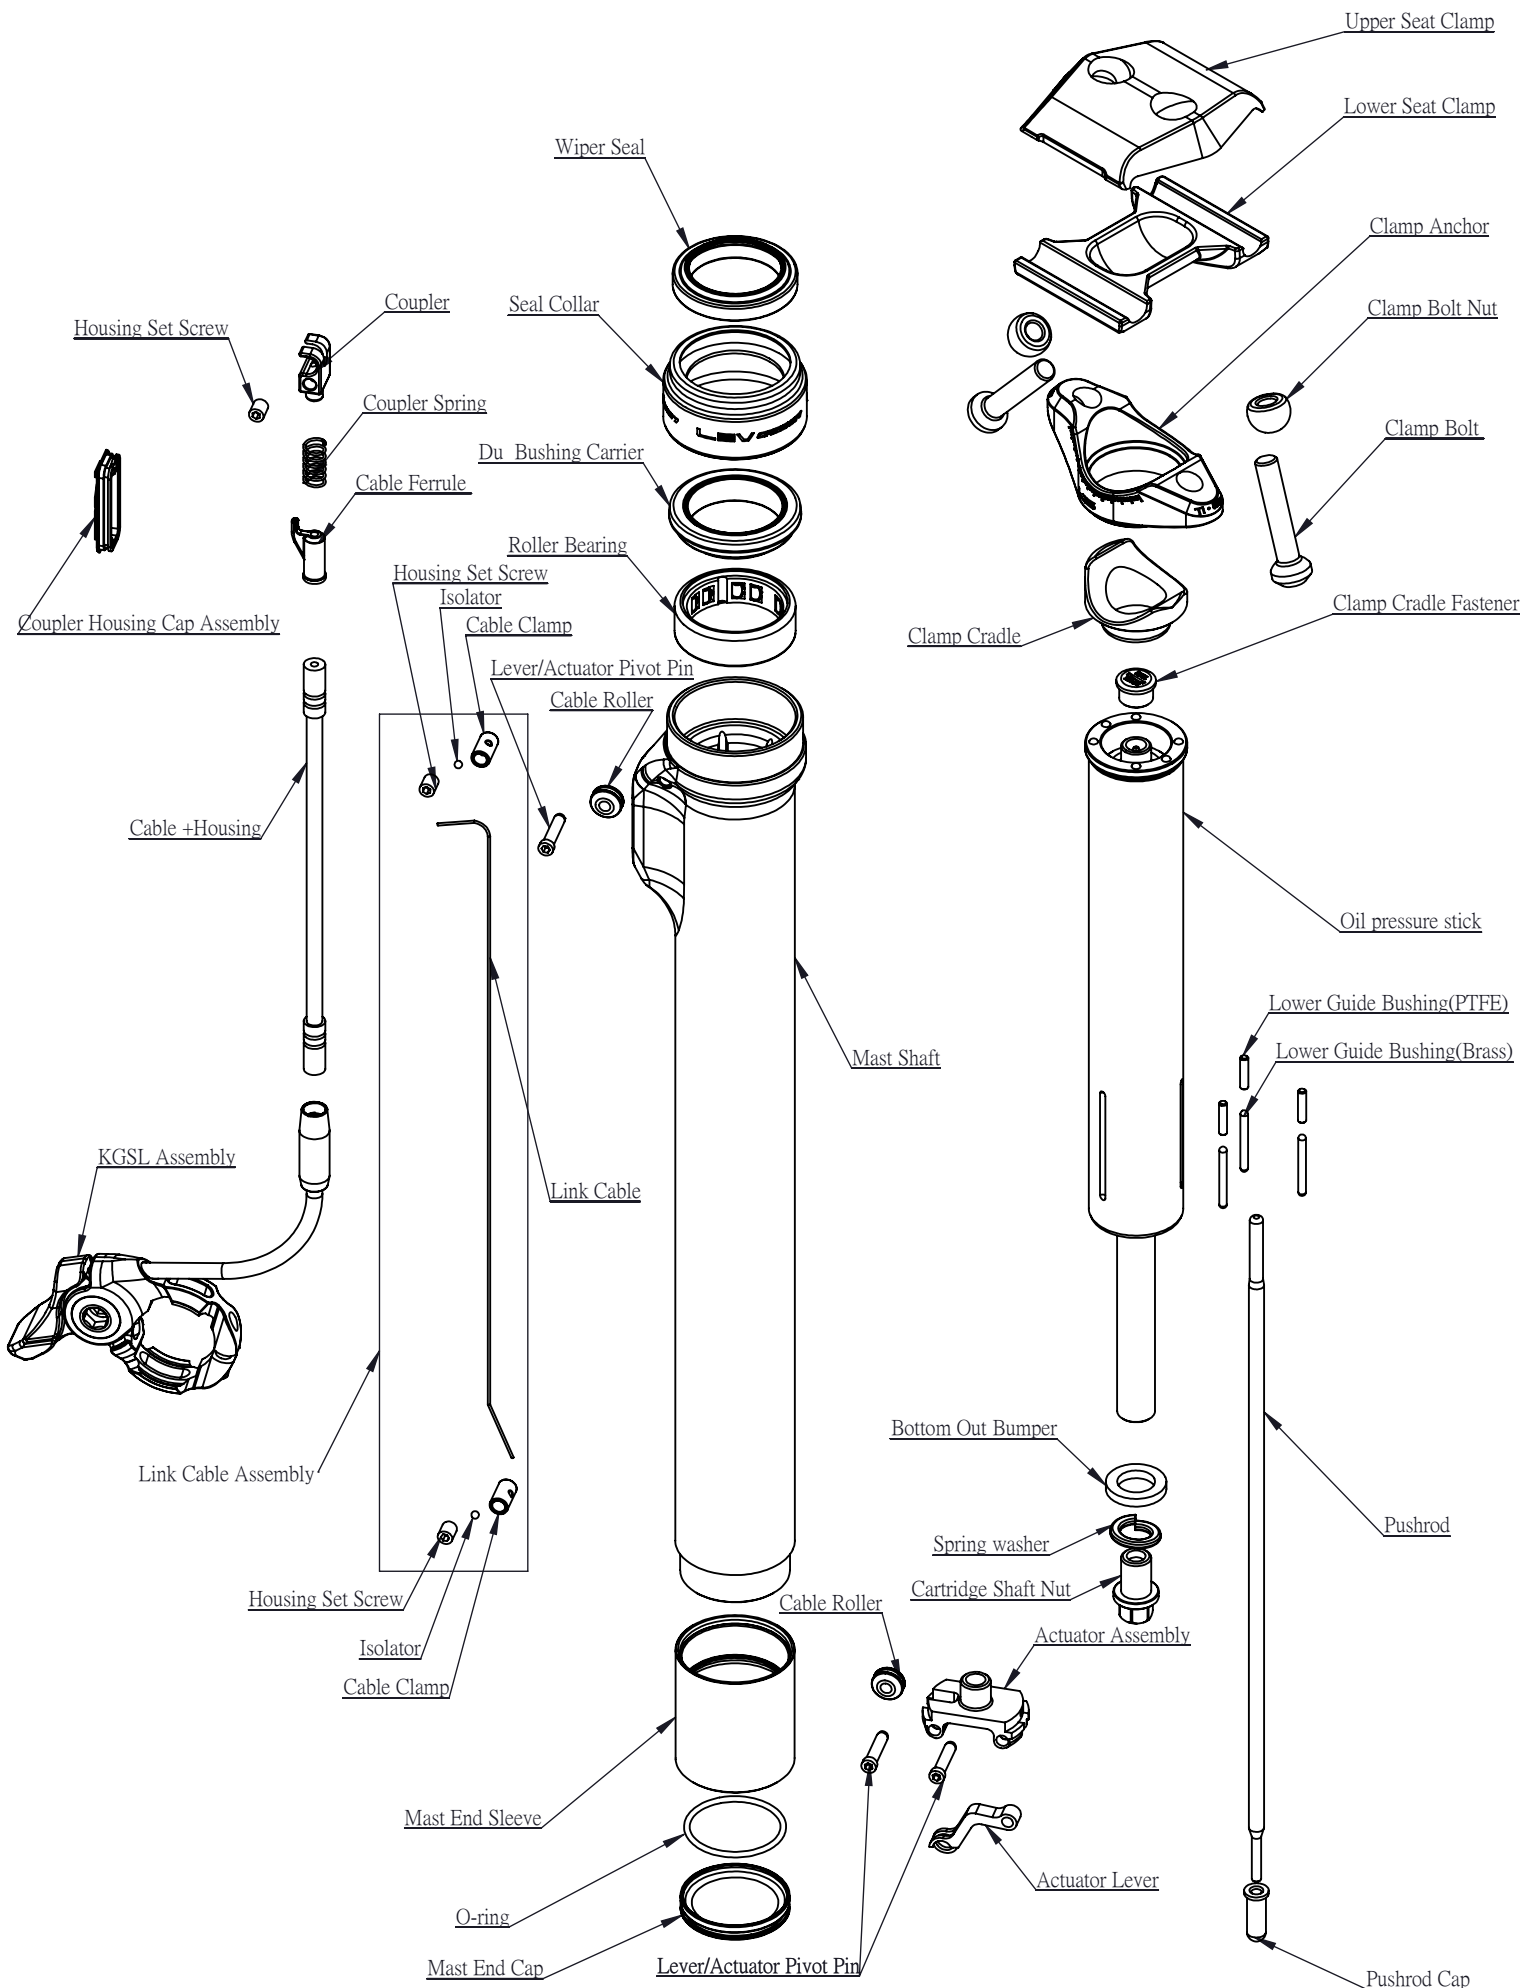

Model : 2018 LEV Carbon

Date : 2018/08/22

Rev : A3

Model : 2018 LEV Carbon

Date : 2018/08/22

Rev : A3