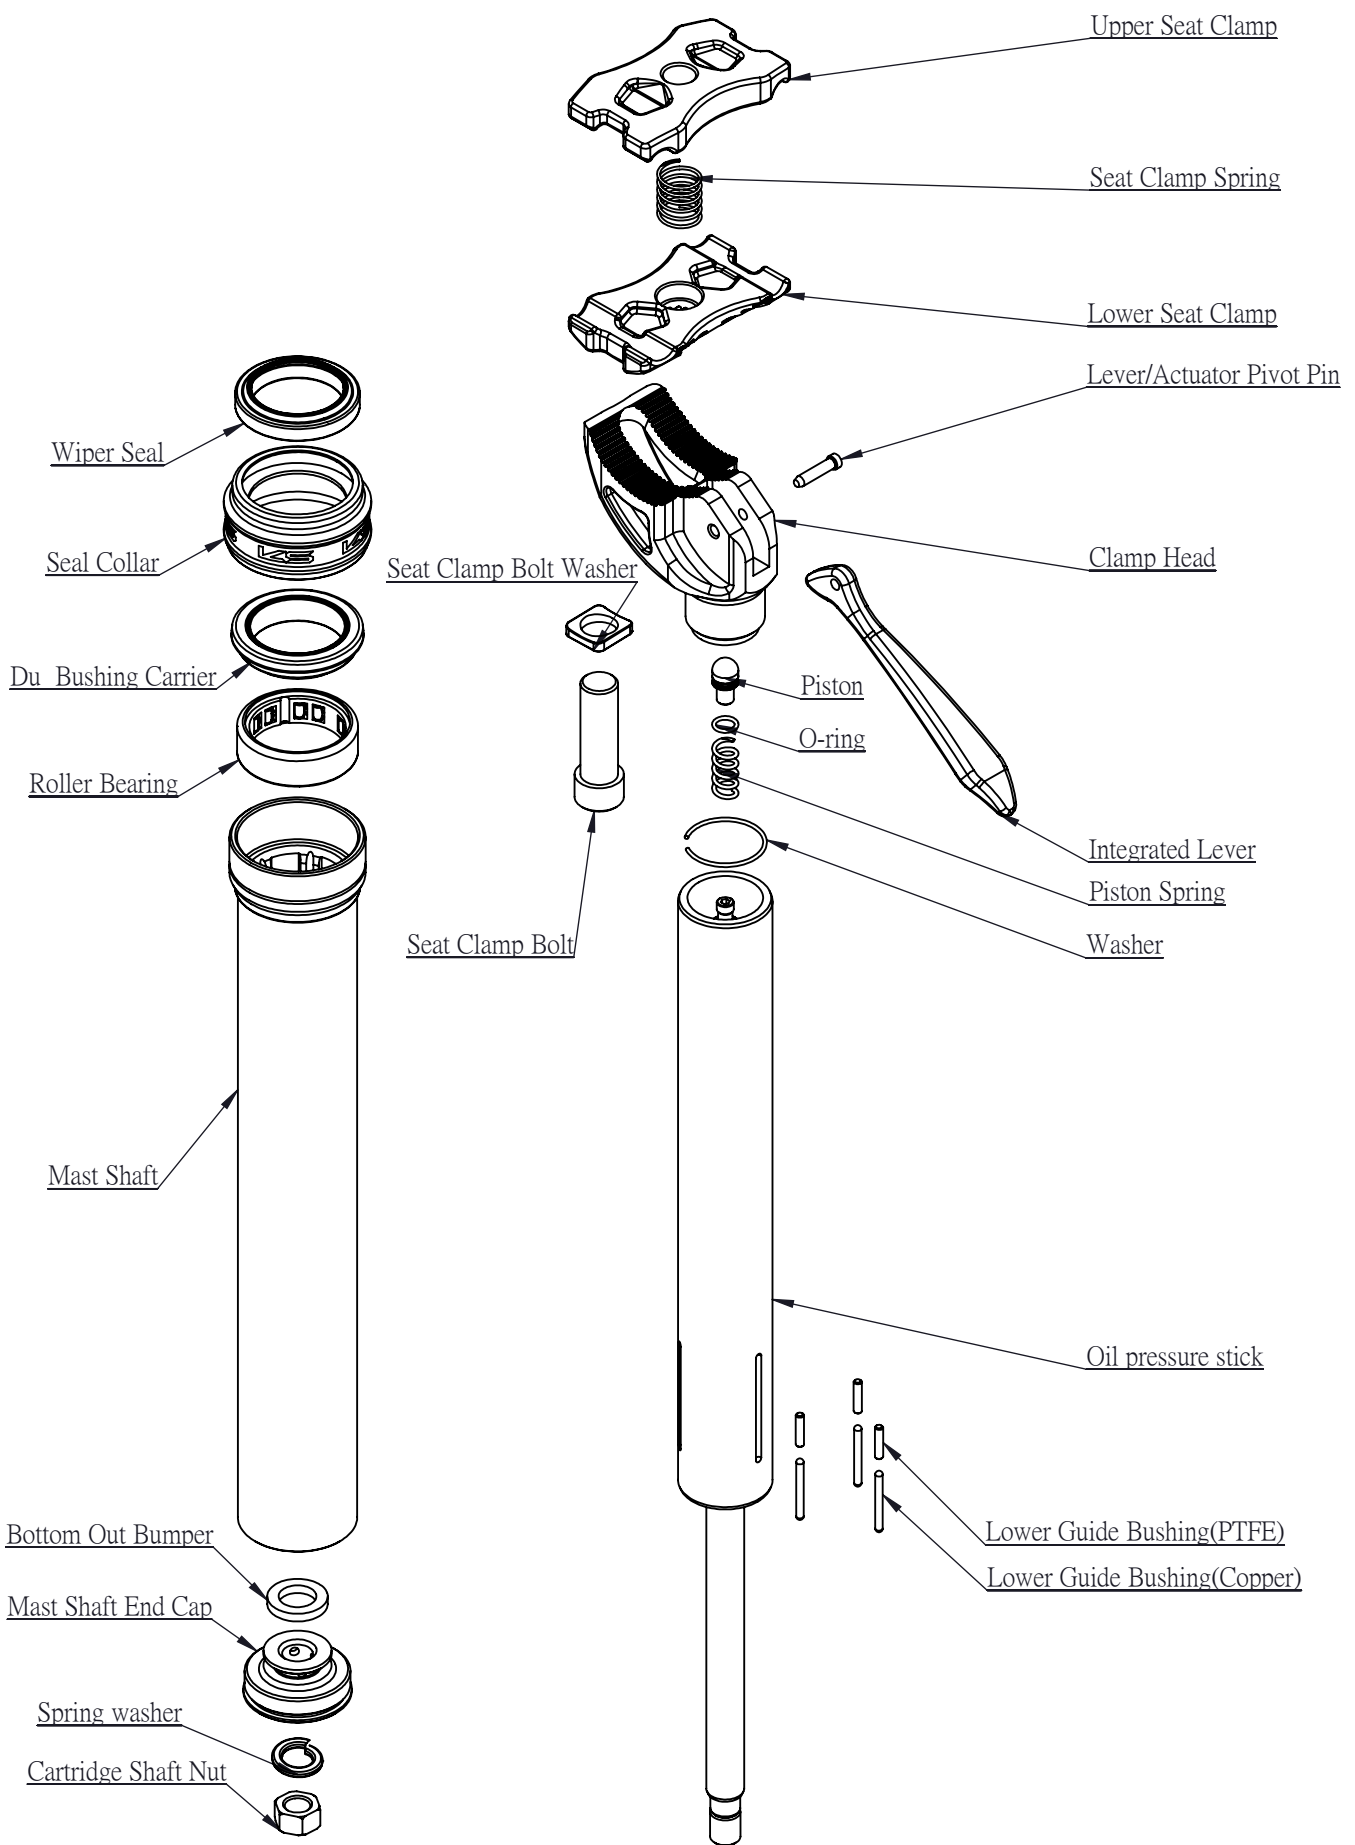

Model : DROPZONE

Date : 2016/06/08

Rev : A1

KIND SHOCK HI-TECH CO., LTD.

RD-FM-018-A0

Model : DROPZONE

Date : 2016/06/08

Rev : A1