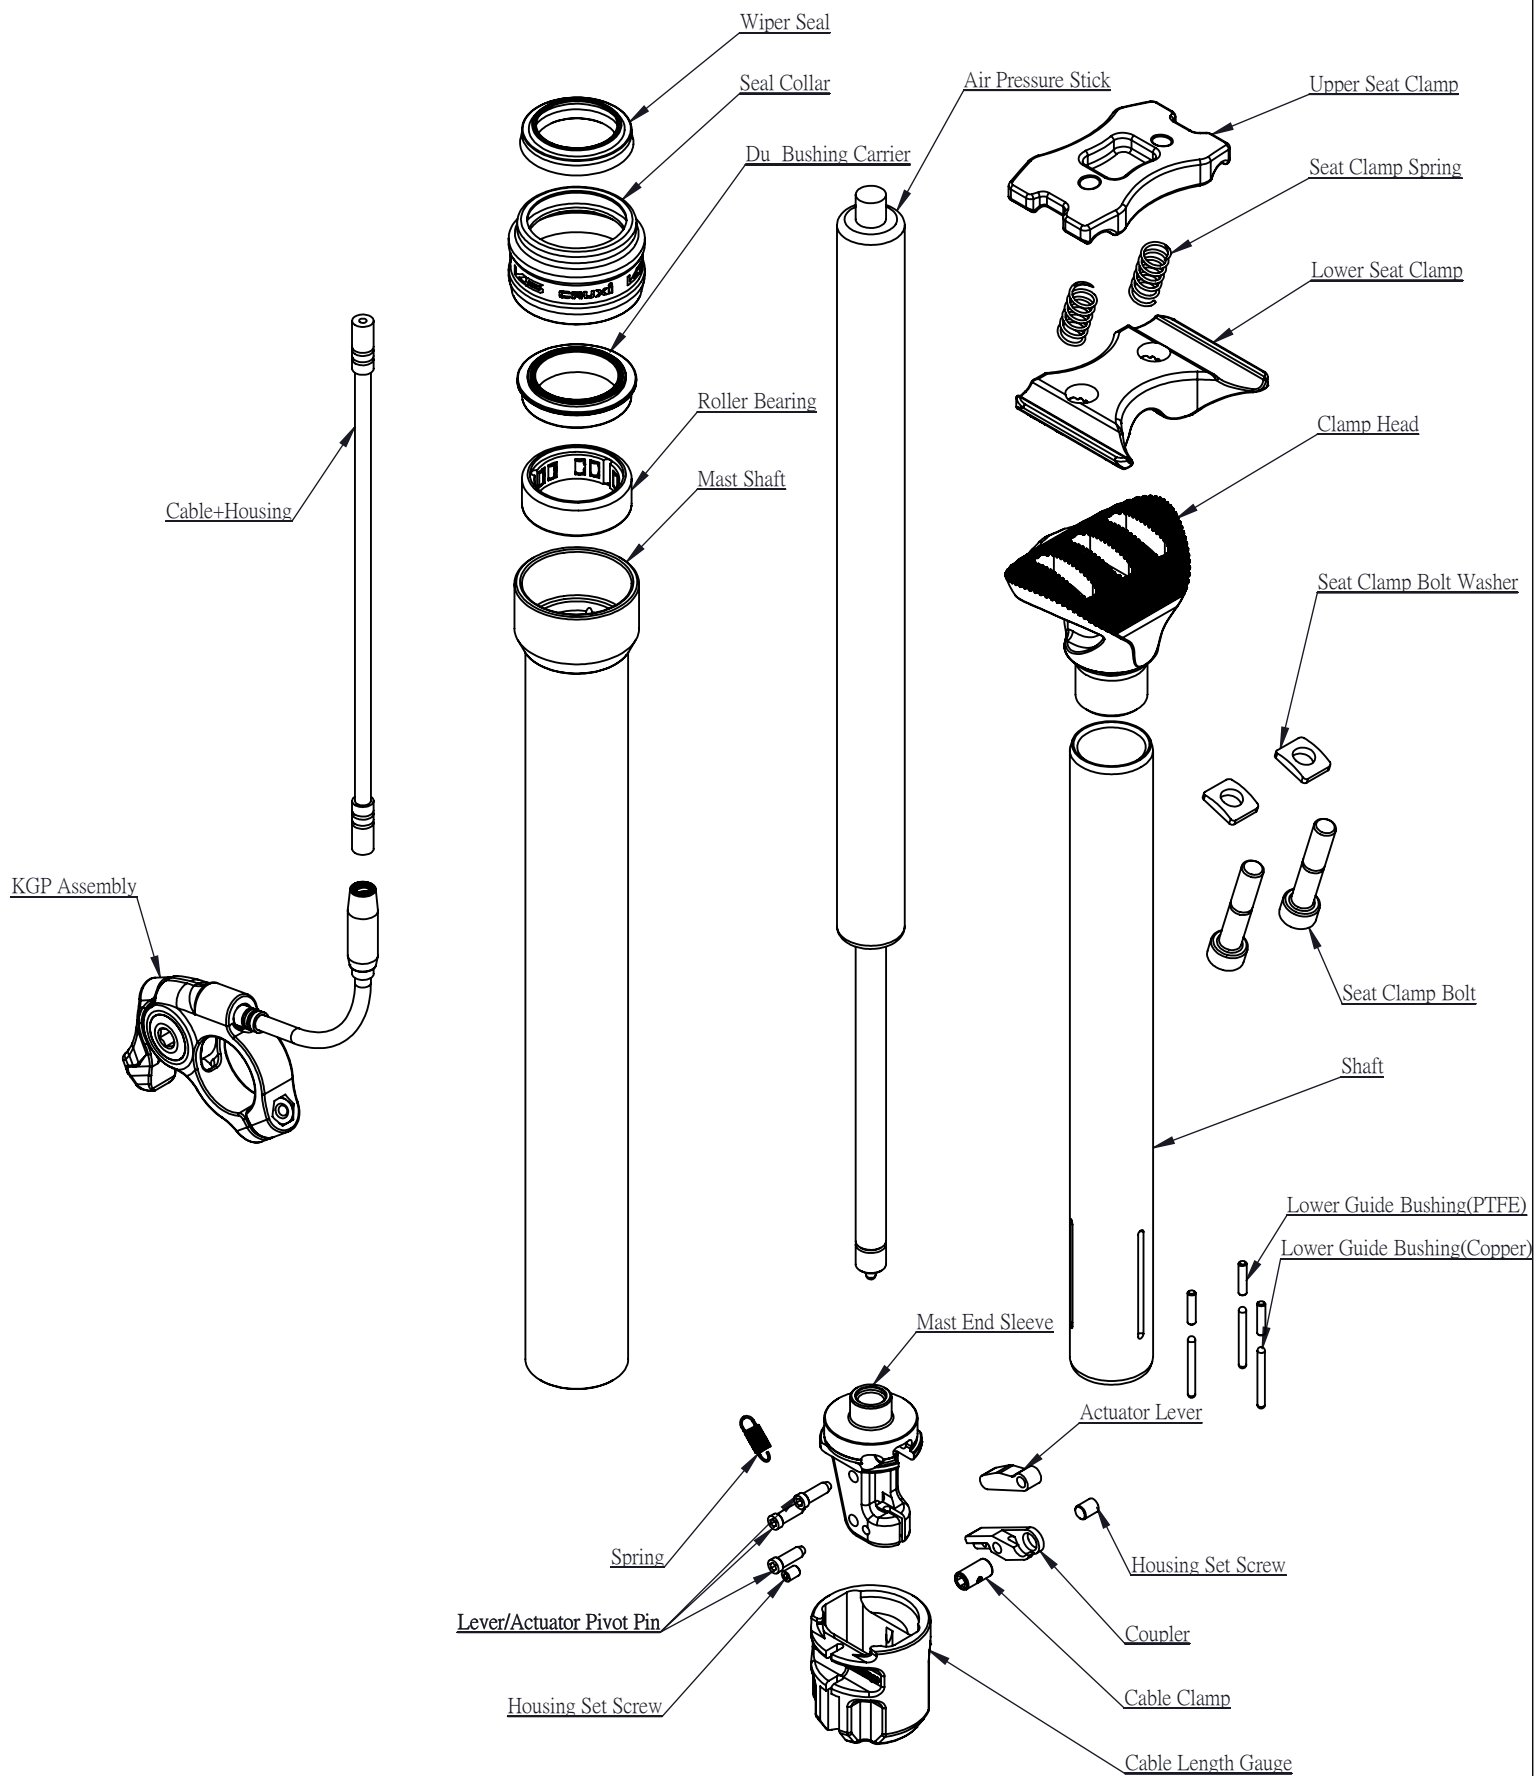

Model : CRUXi-272

Date : 2016/06/06

Rev : A1

Model : CRUXi-272

Date : 2016/06/06

Rev : A1

KIND SHOCK HI-TECH CO., LTD.

RD-FM-018-A0