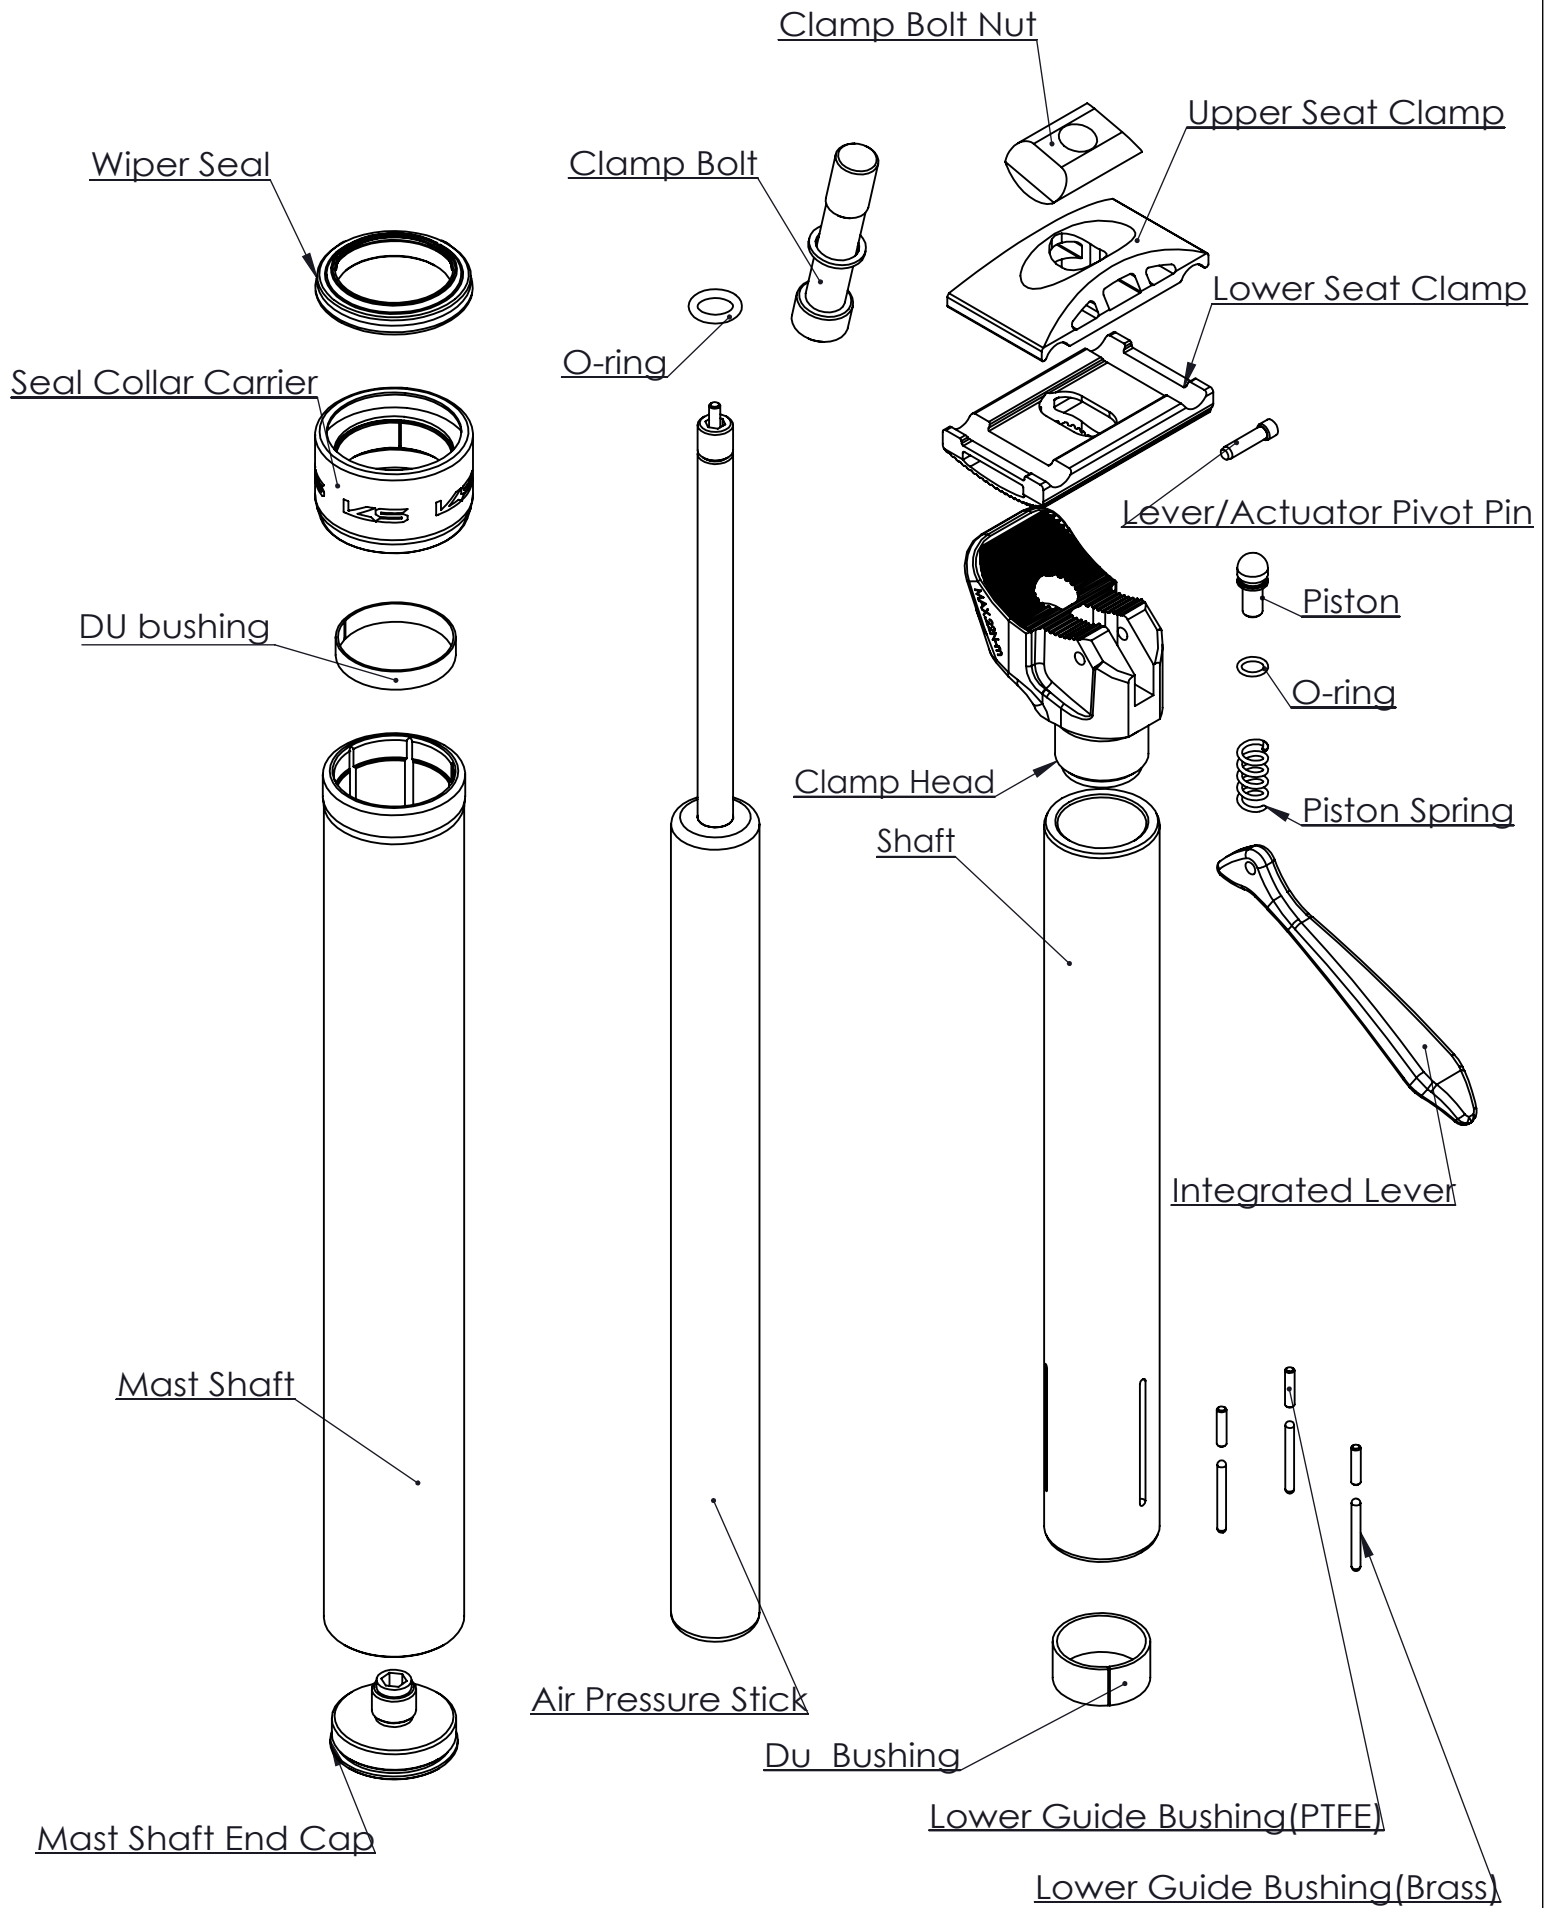

Model : 2019 Eten

Date : 20181208

Rev : A0

Model : 2019 Eten

Date : 20181208

Rev : a0