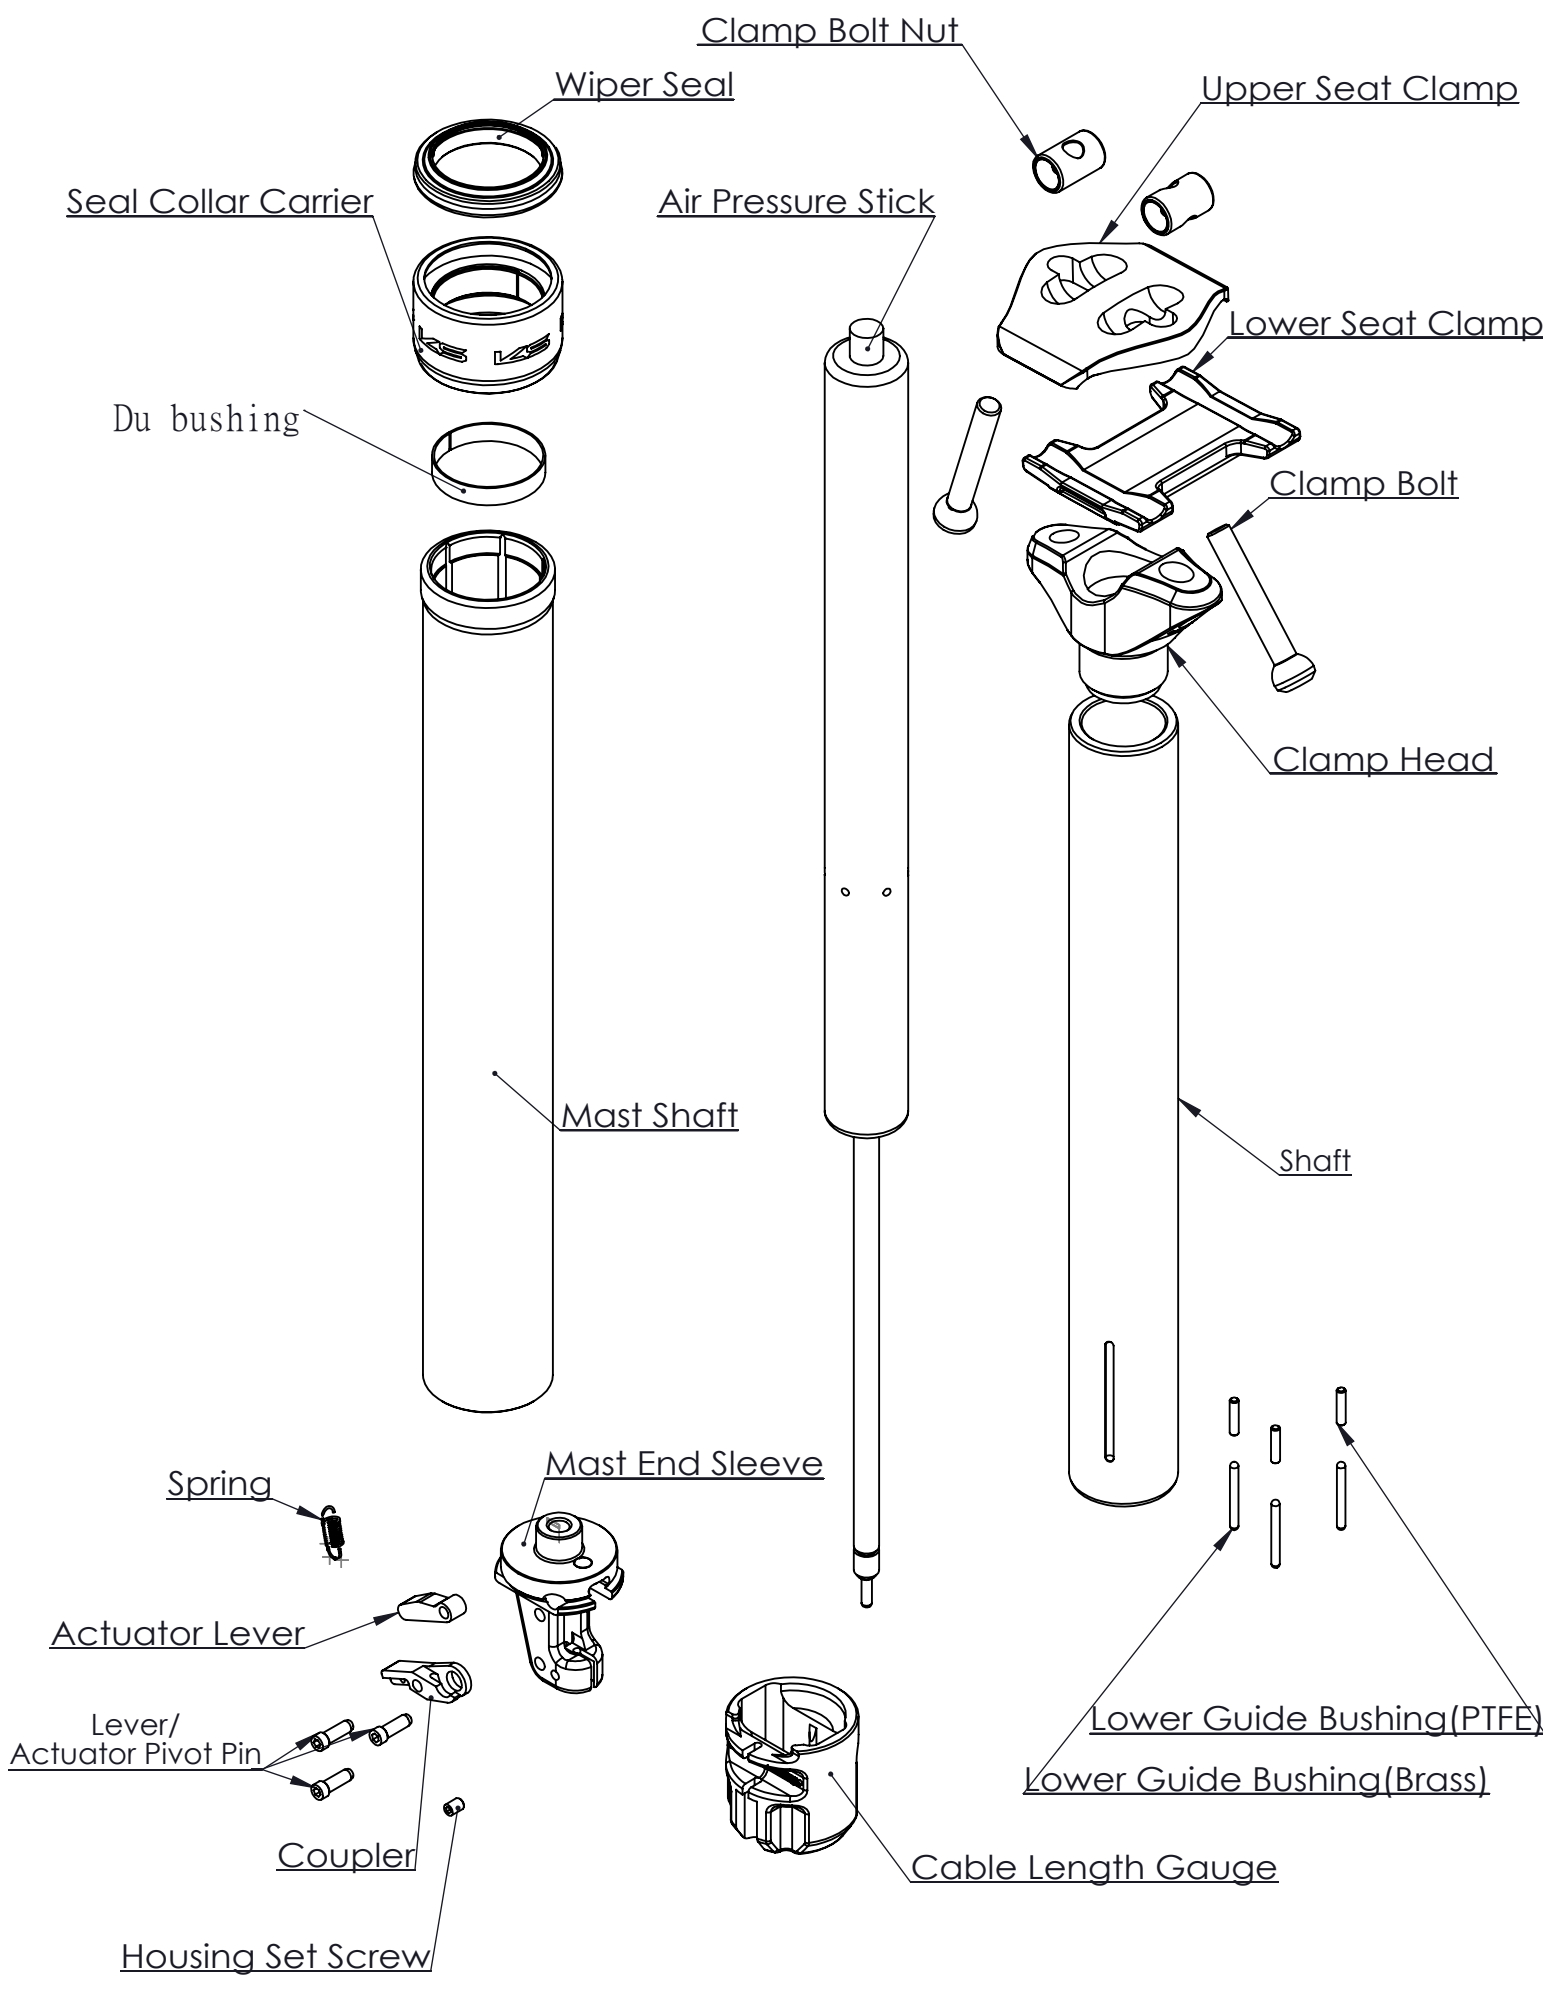

Model : 2019 E20i

Date : 20181208

Rev : a0

Model : 2019 E20i

Date : 20181208

Rev : a0