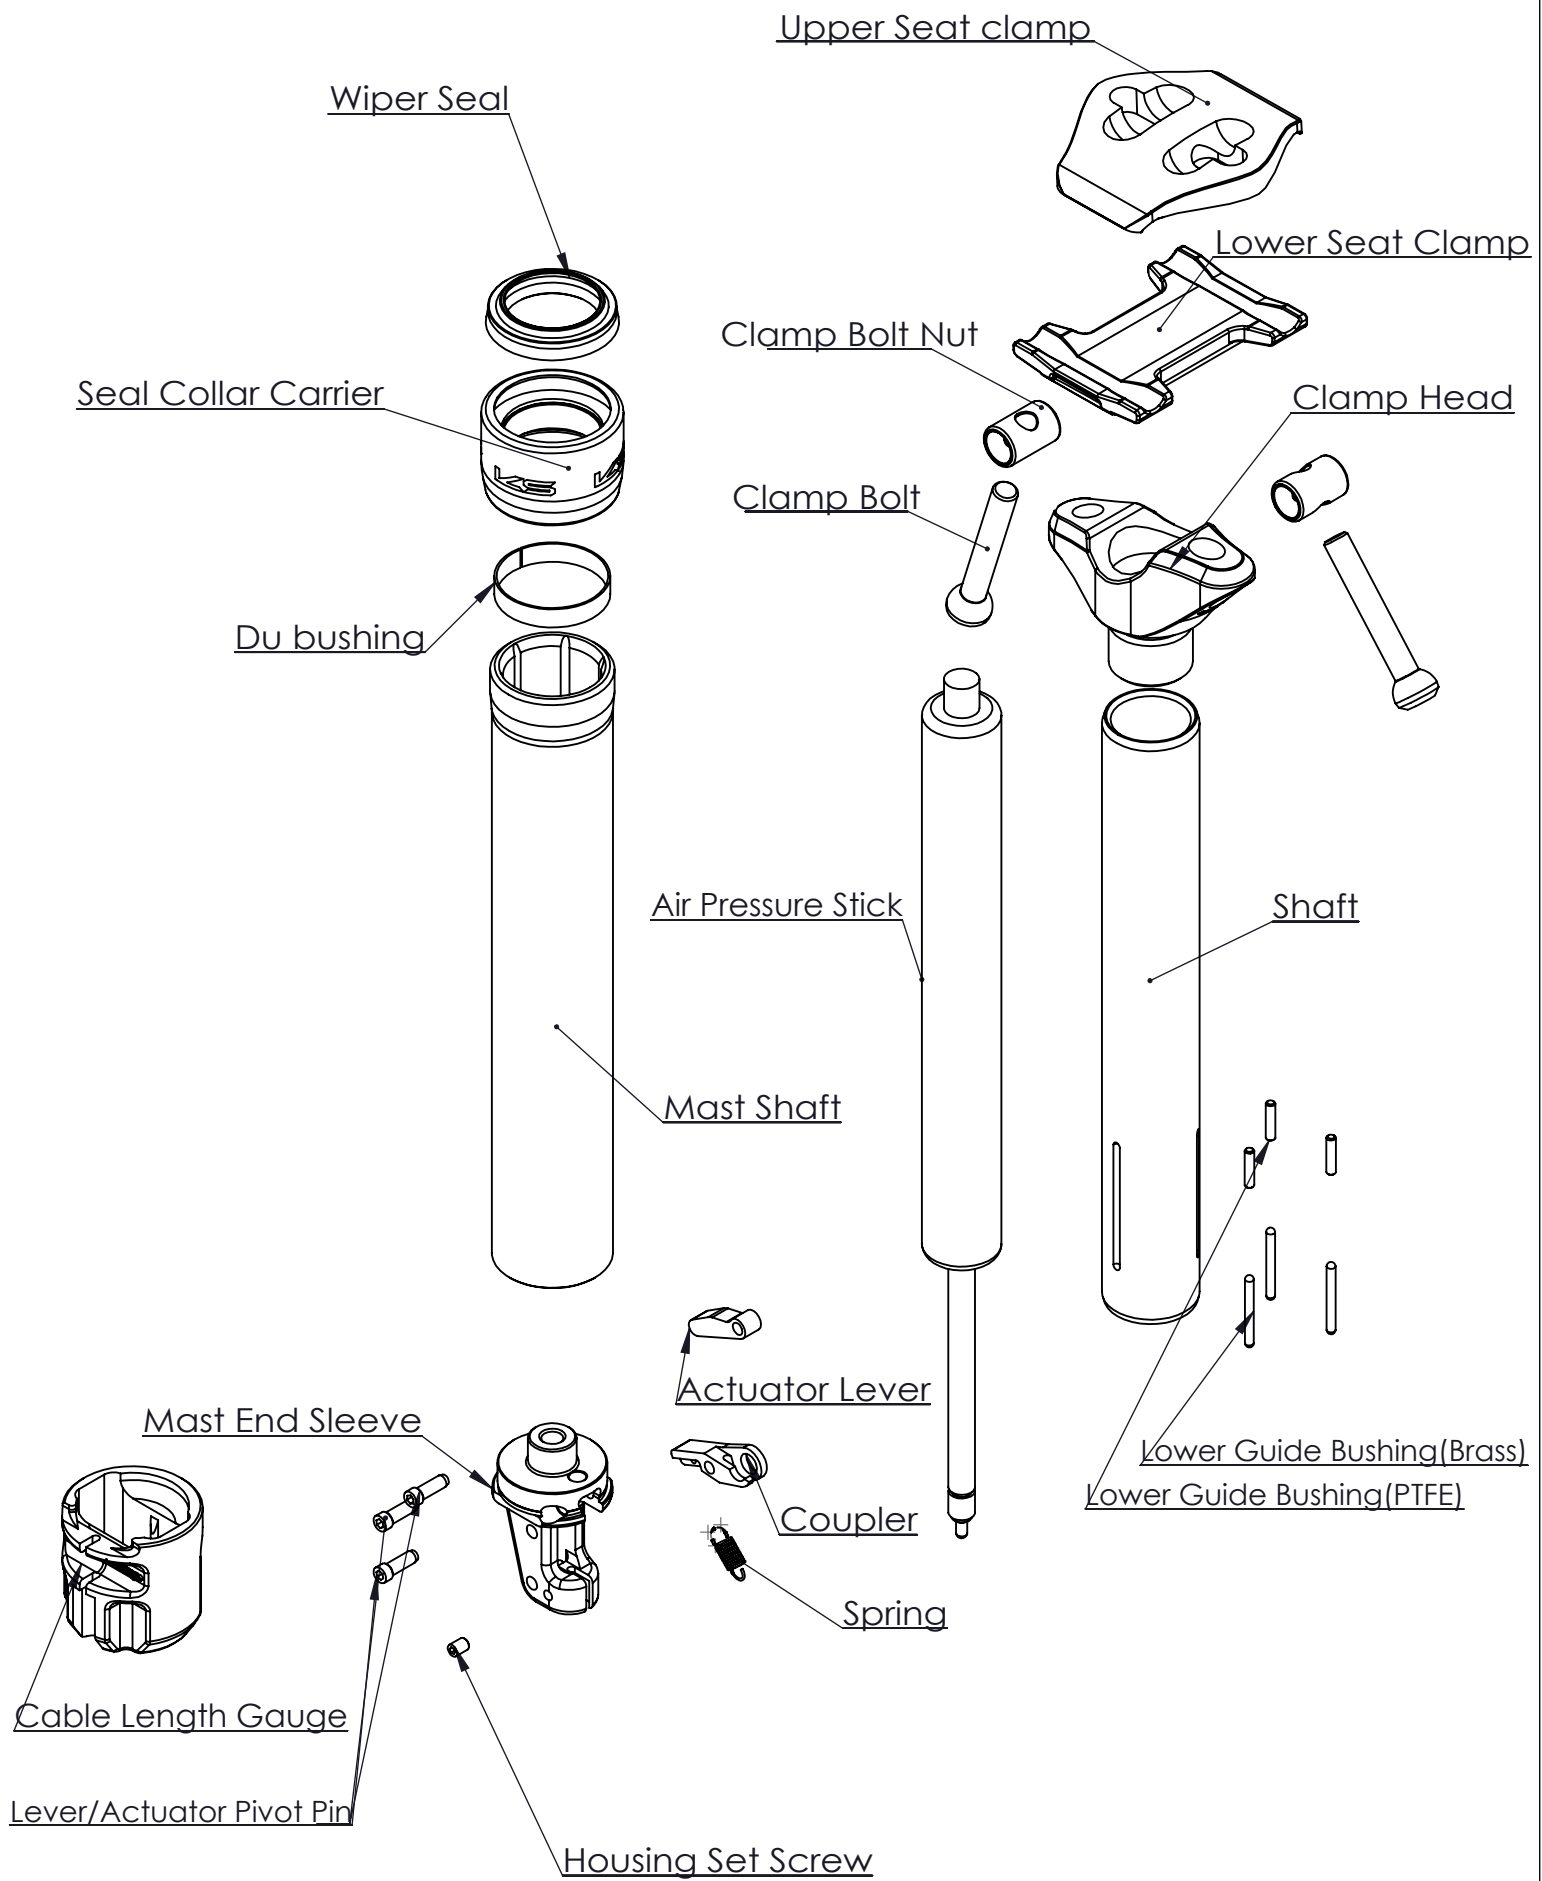

Model : 2019 E20i 272

Date : 20181219

Rev : a0

Model : 2019 E20i 272

Date : 20181219

Rev : a0