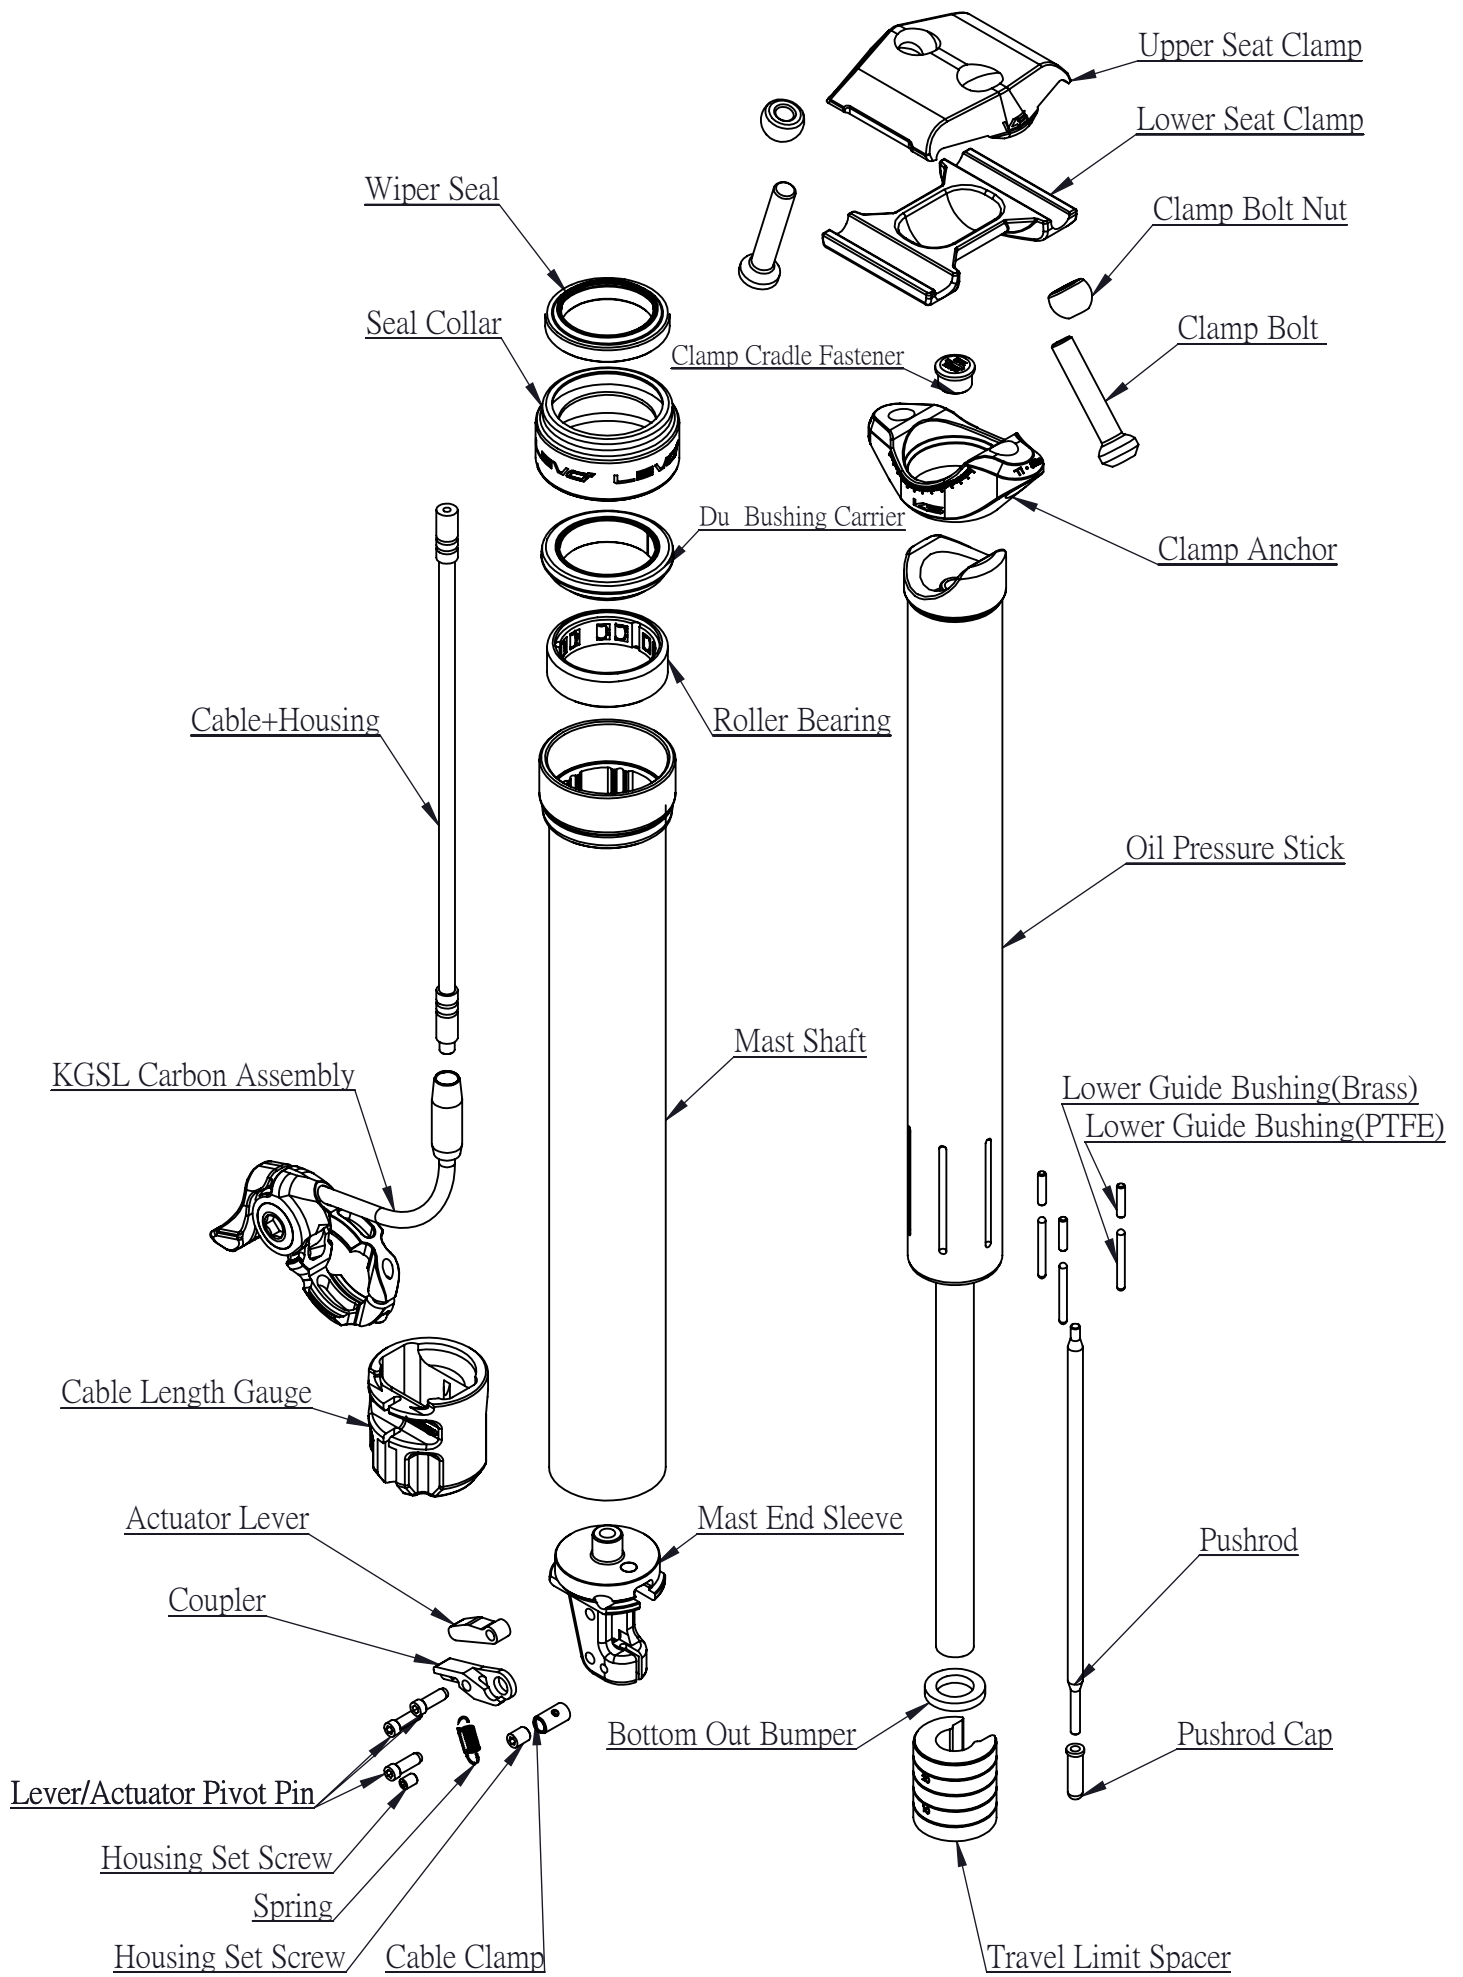

Model : 2018 LEV Ci (100mm)

Date : 2018/06/29

Rev : A3

Model : 2018 LEV Ci (100mm)

Date : 2018/06/29

Rev : A3