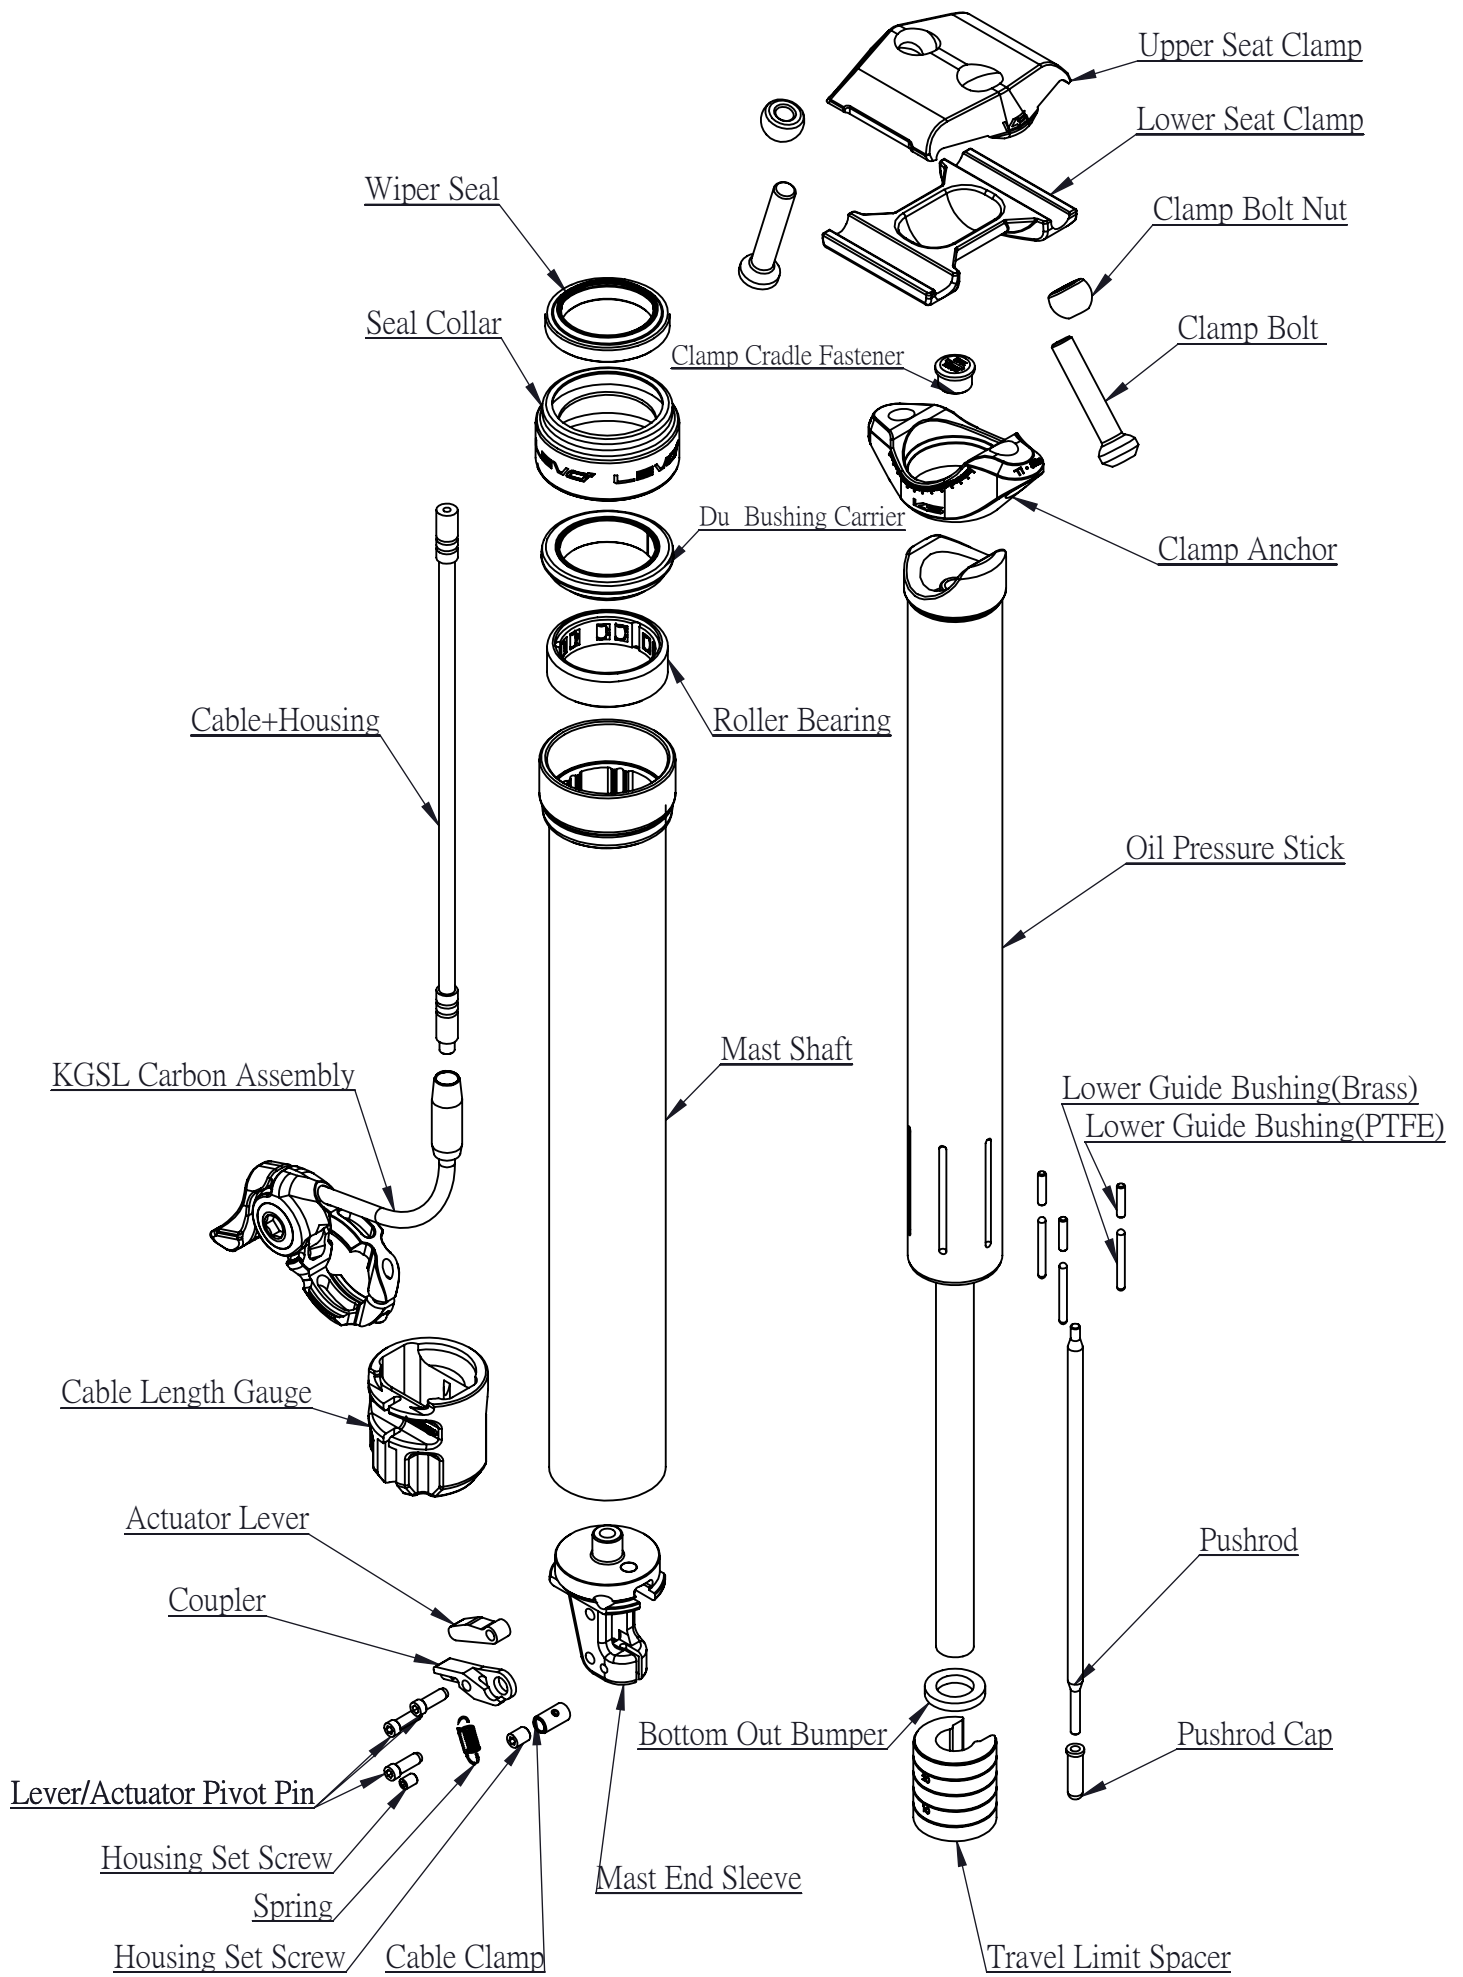

Model : 2018 LEV Ci (100mm)

Date : 2018/01/25

Rev : A2

Model : 2018 LEV Ci (100mm)

Date : 2018/01/25

Rev : A2