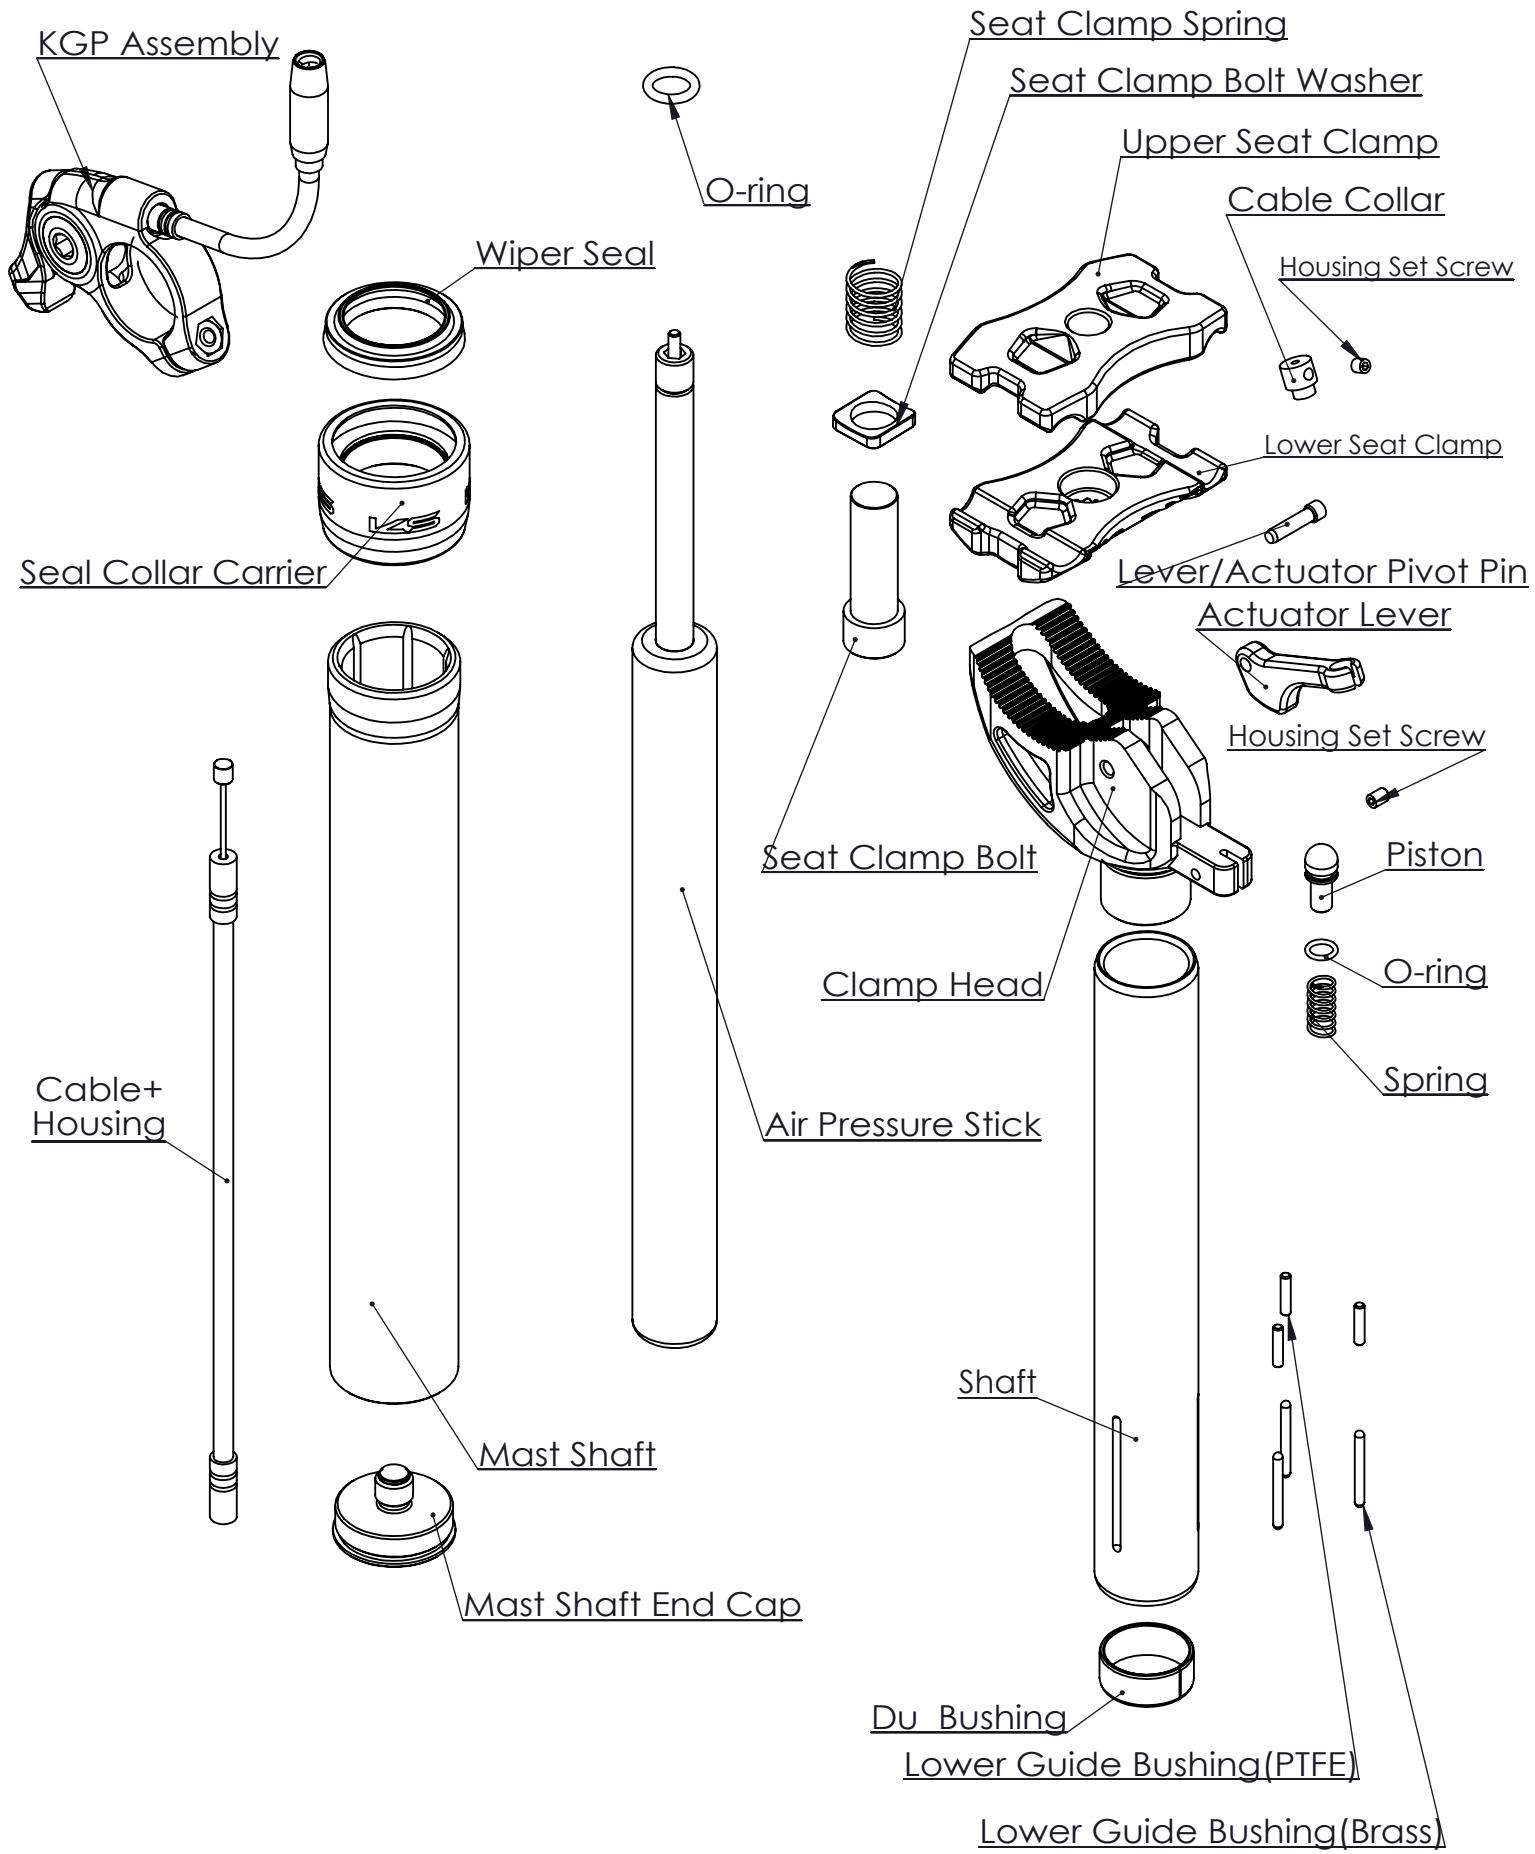

Model : 2018 EtenR 272

Date : 20180712

Rev : a1

Model : 2018 EtenR 272

Date : 20171121

Rev : a0