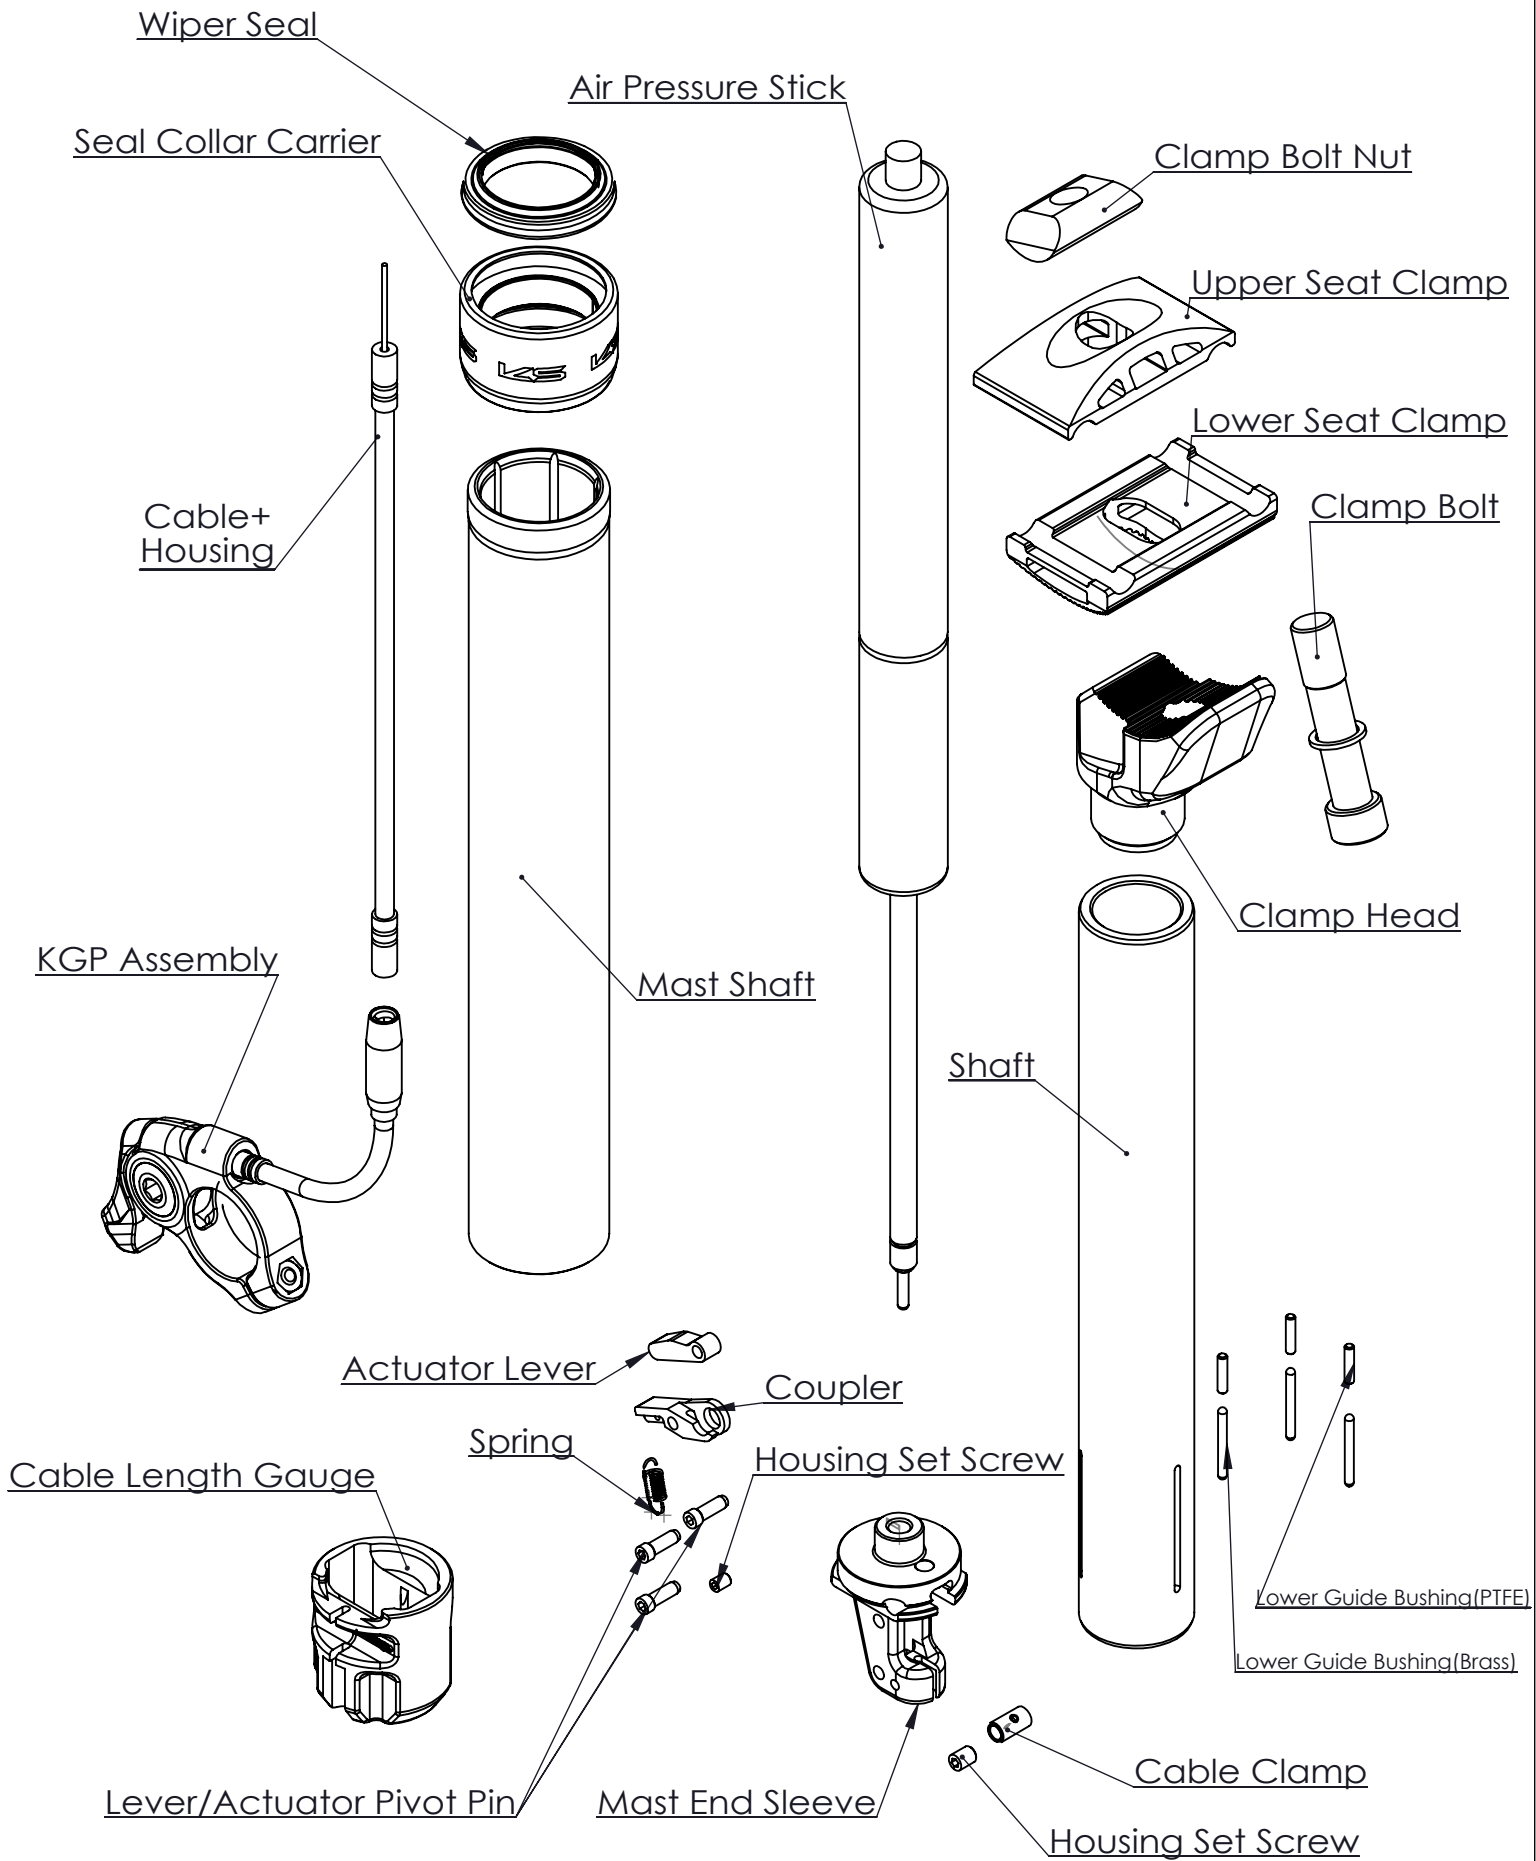

Model : 2018 ETENi

Date : 20180711

Rev : a3

Model : 2018 ETENi

Date : 20180711

Rev : a3