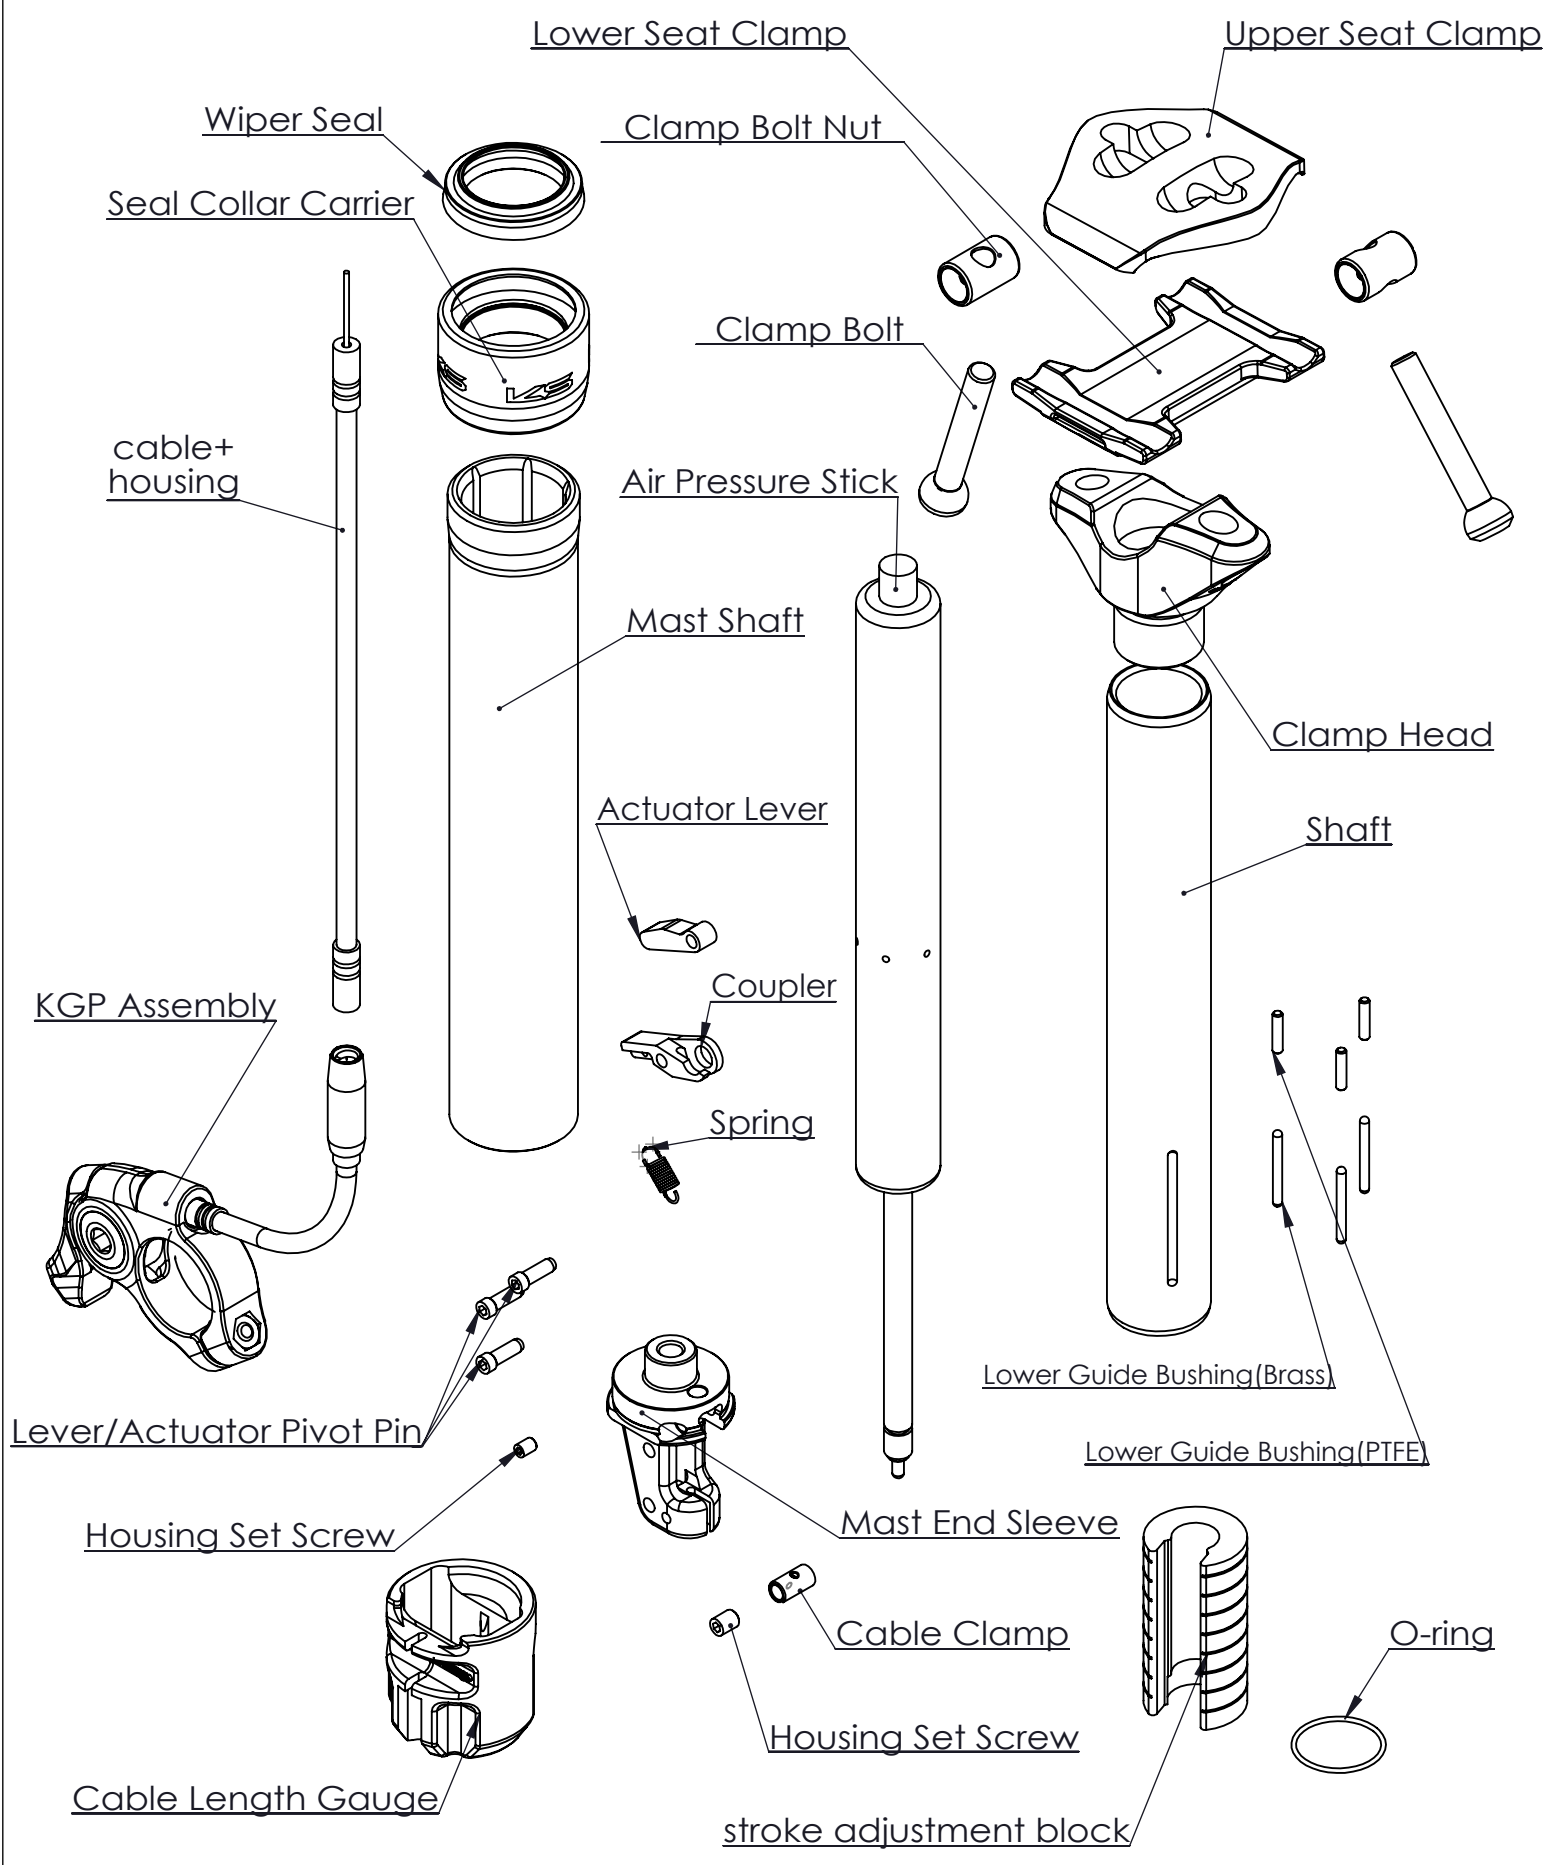

Model : 2018 E30i 272

Date : 20180718

Rev : a2

Model : 2018 E30i 272

Date : 20180718

Rev : a2