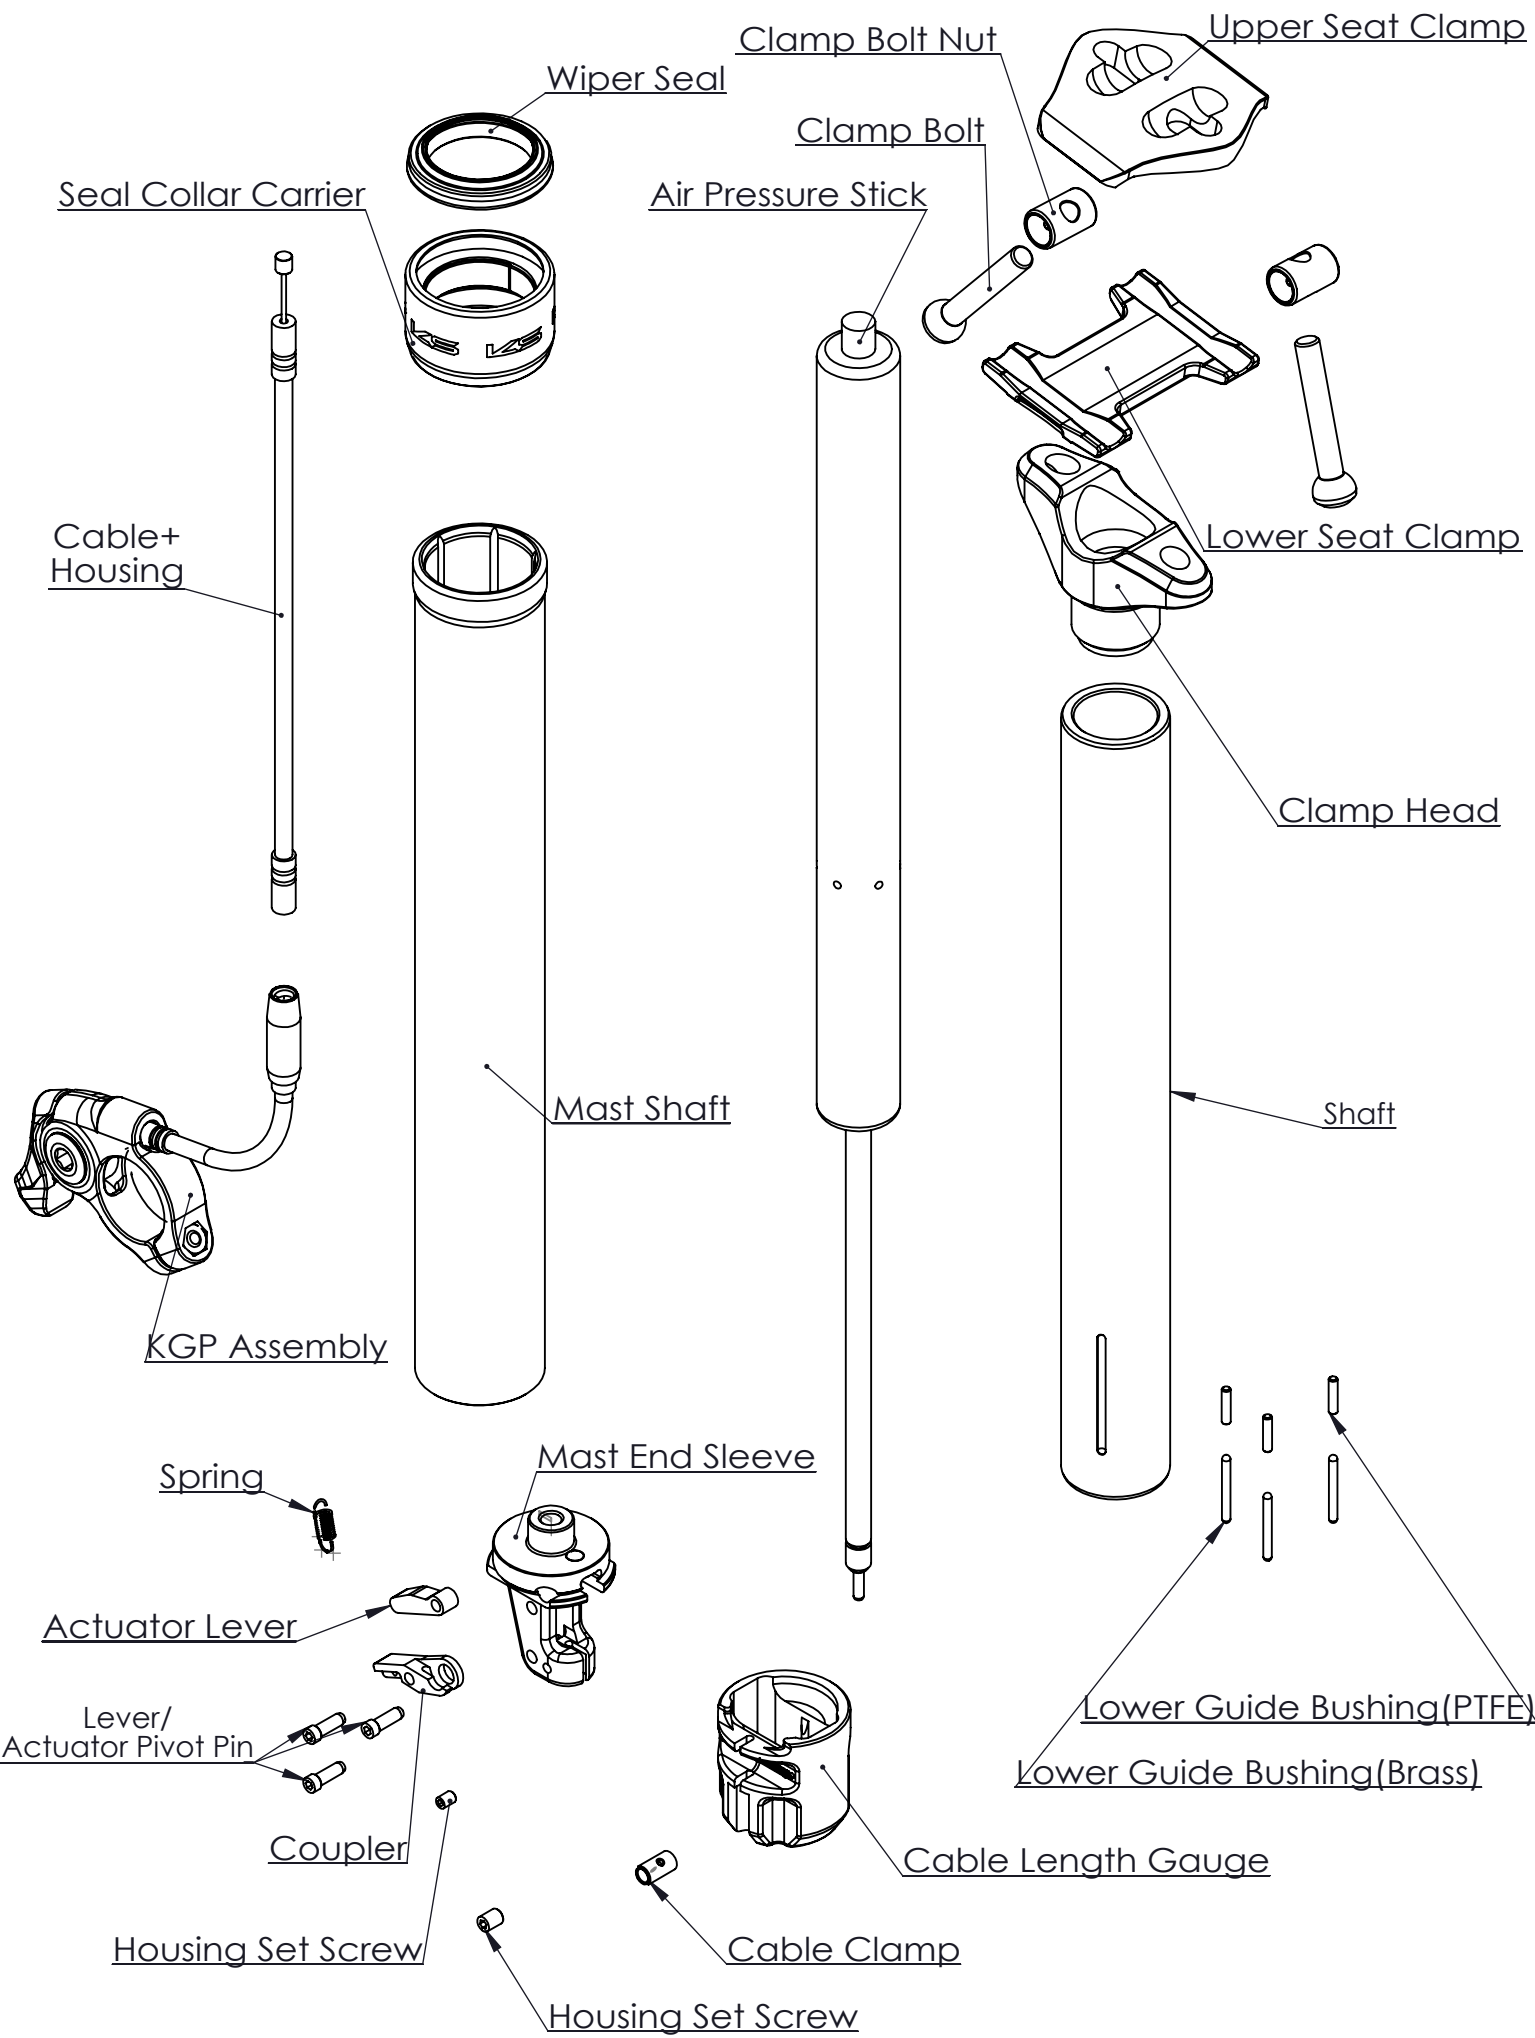

Model : 2018 E20i

Date : 20180717

Rev : a3

Model : 2018 E20i

Date : 20180717

Rev : a3