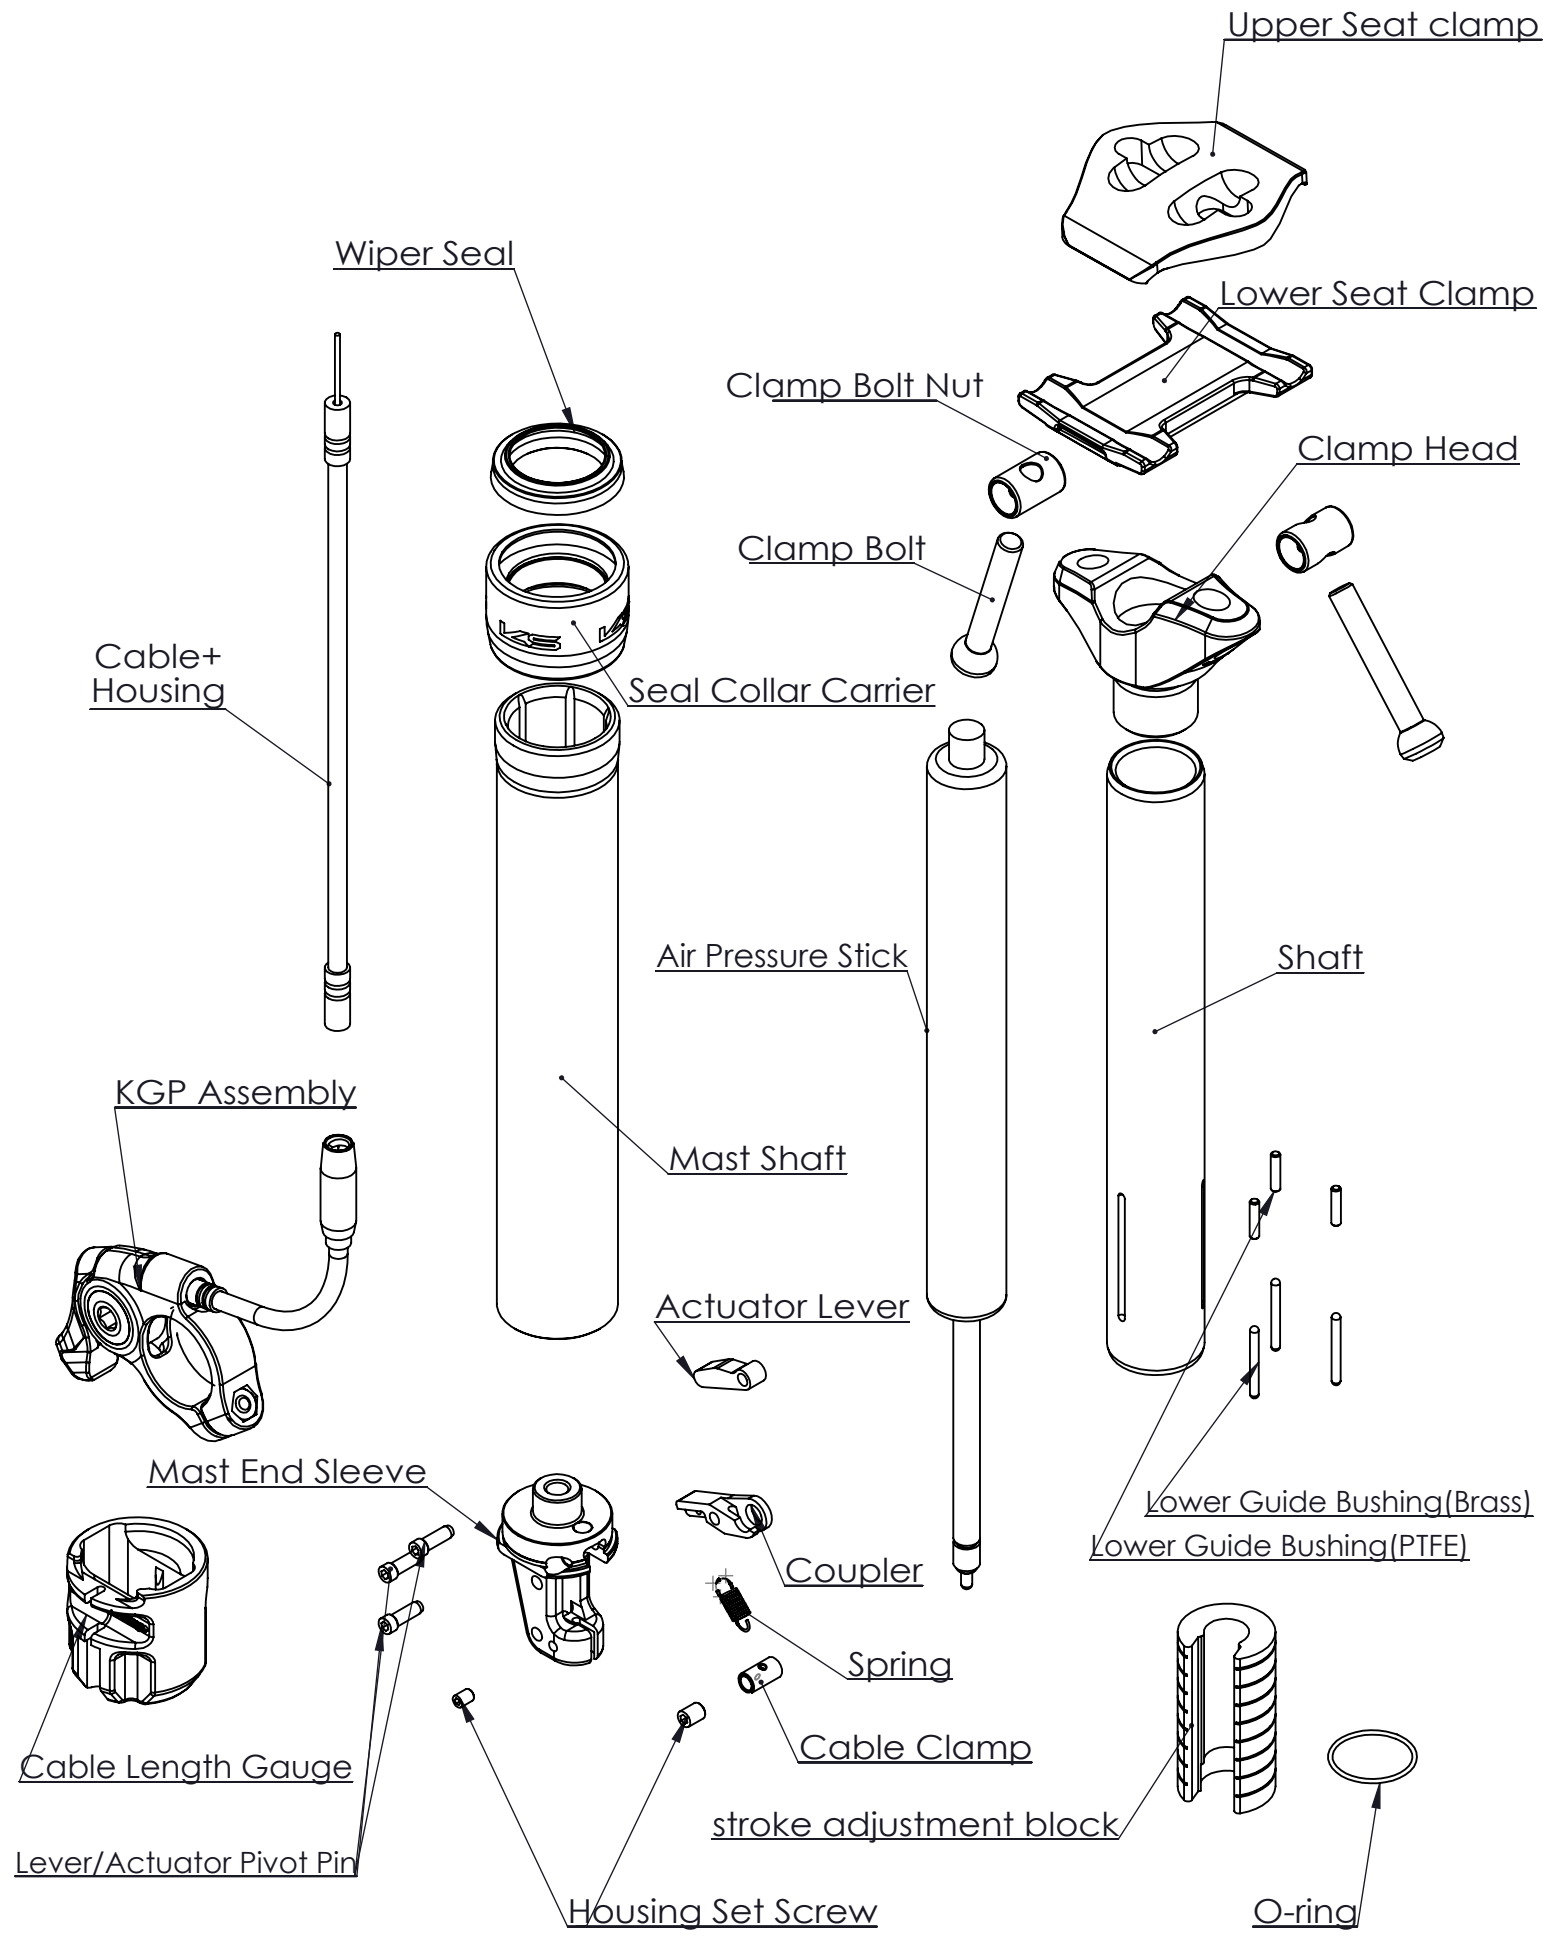

Model : 2018 E20i 272

Date : 20180718

Rev : a2

Model : 2018 E20i 272

Date : 20180718

Rev : a2