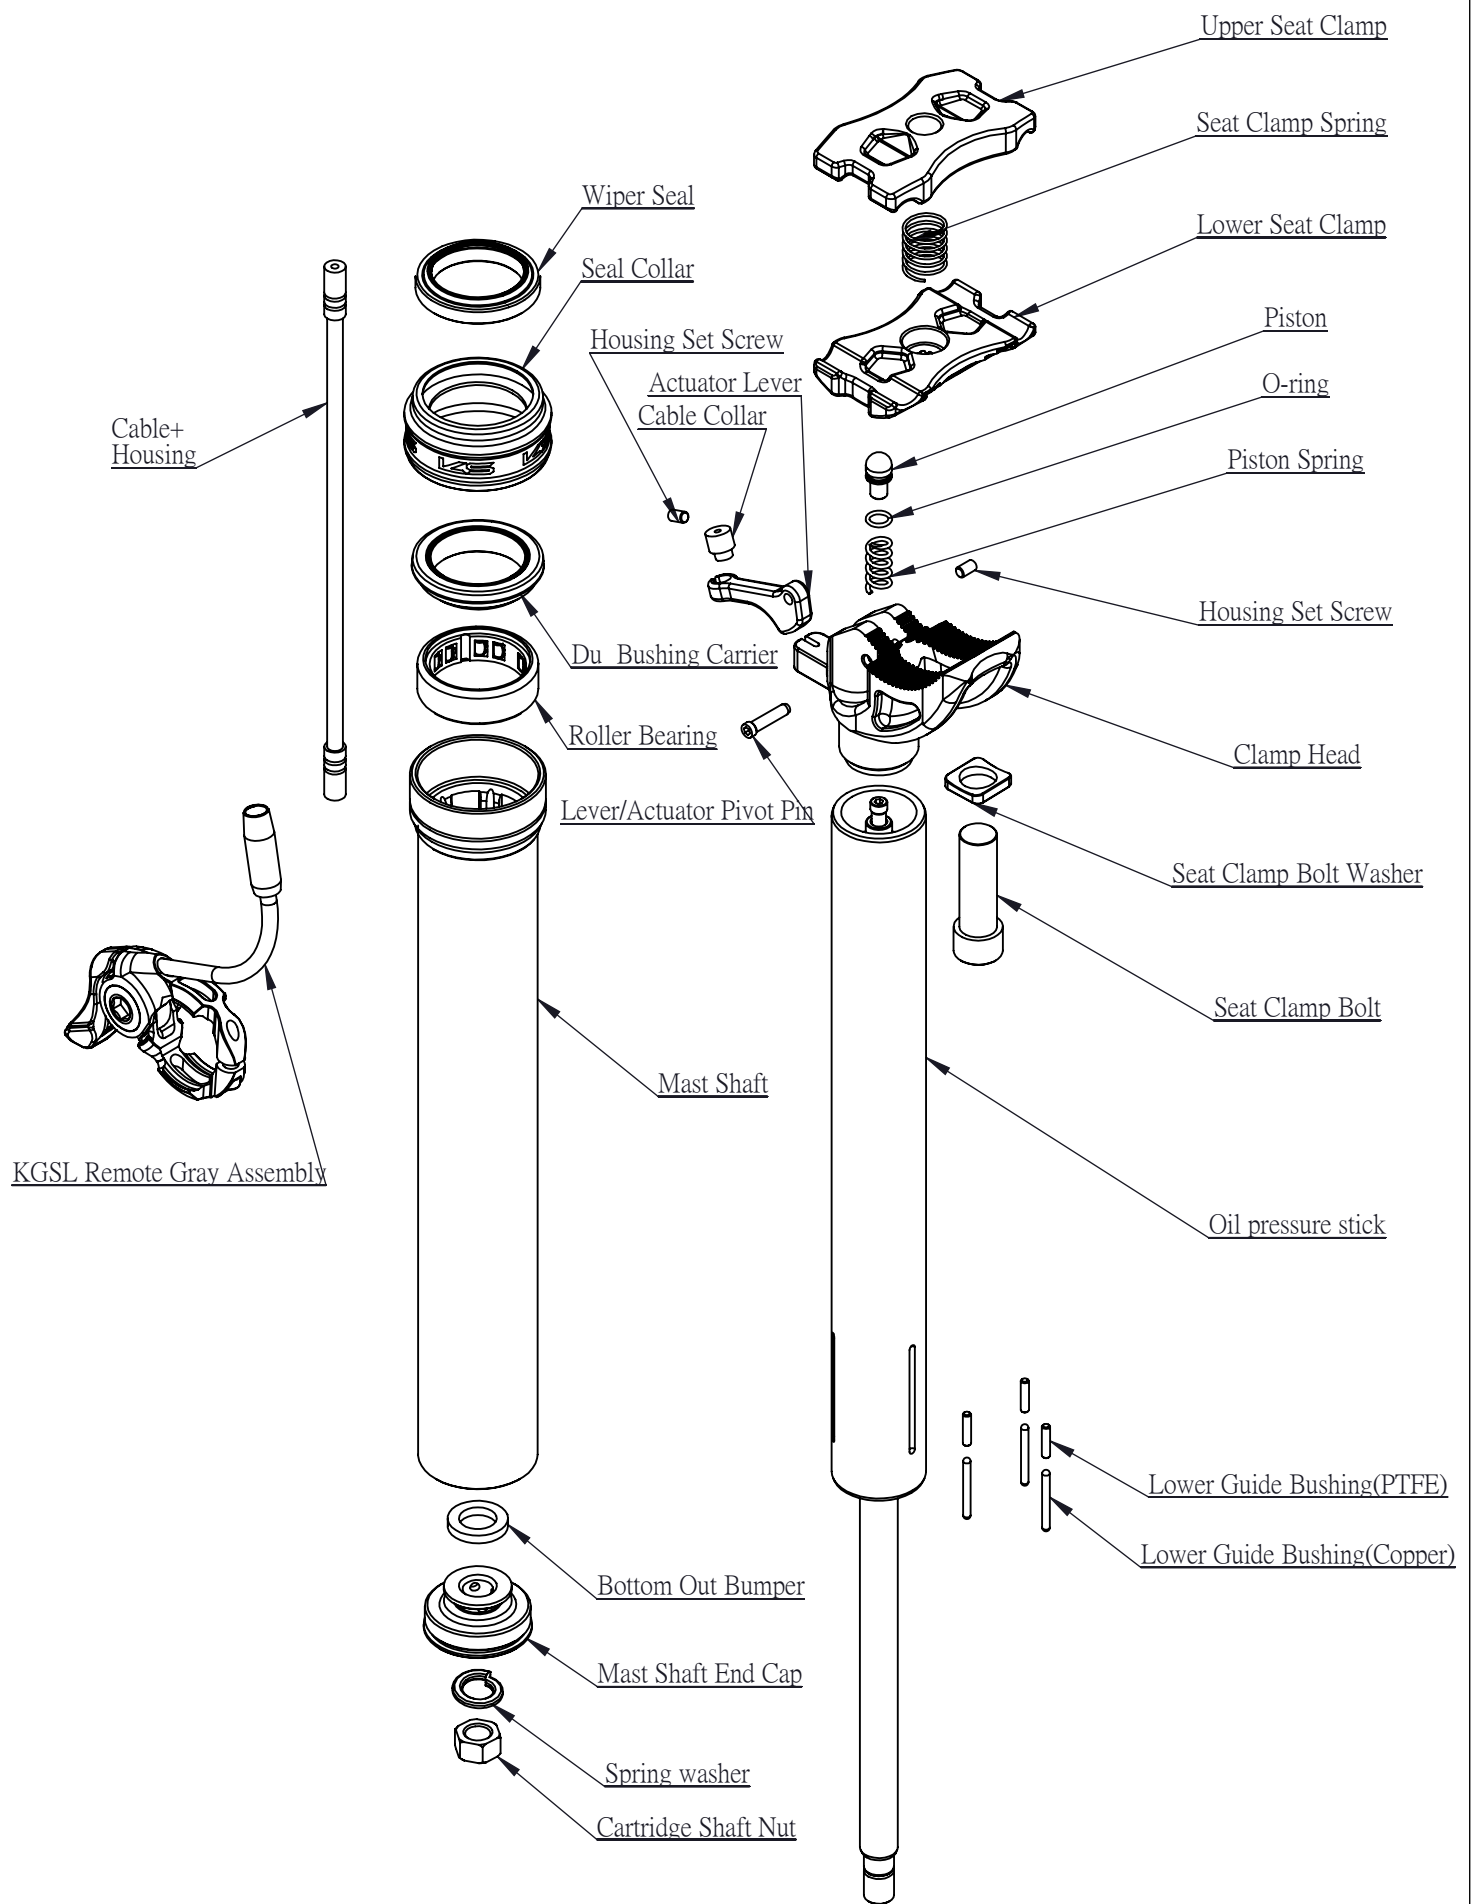

Model : 2018 Dropzone Remote Date : 2018/06/28

Rev : A2

Model : 2018 Dropzone Remote

Date : 2018/06/28

Rev : A2