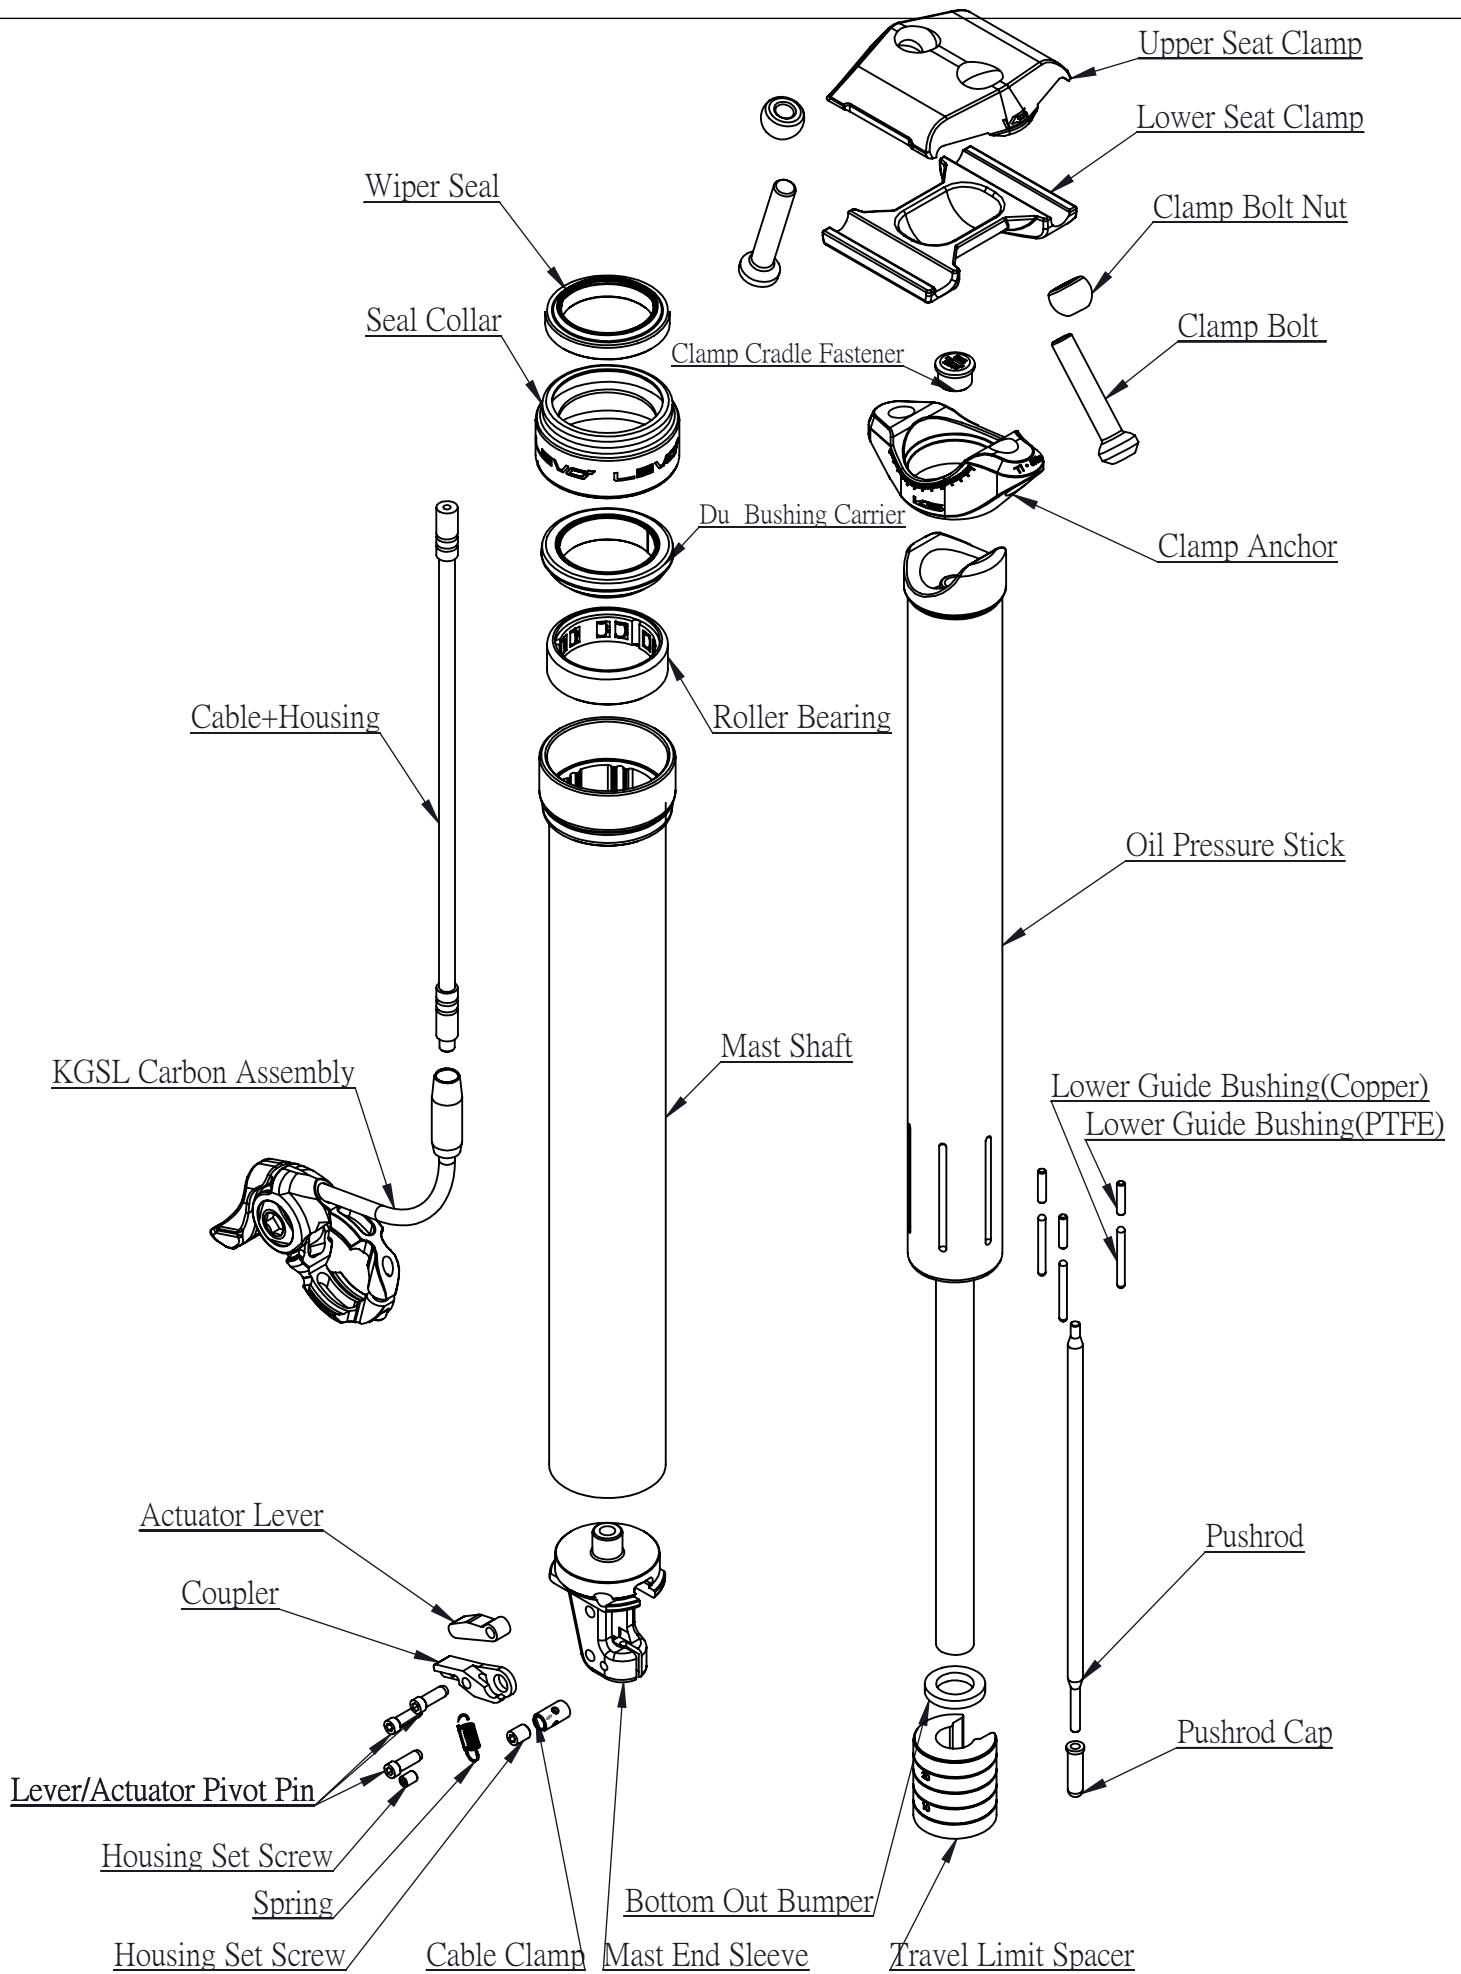

Model : 2017 LEV Ci (100mm)

Date : 2017/03/02

Rev : a0

Model : 2017 LEV Ci (100mm)

Date : 2017/03/02

Rev :a0