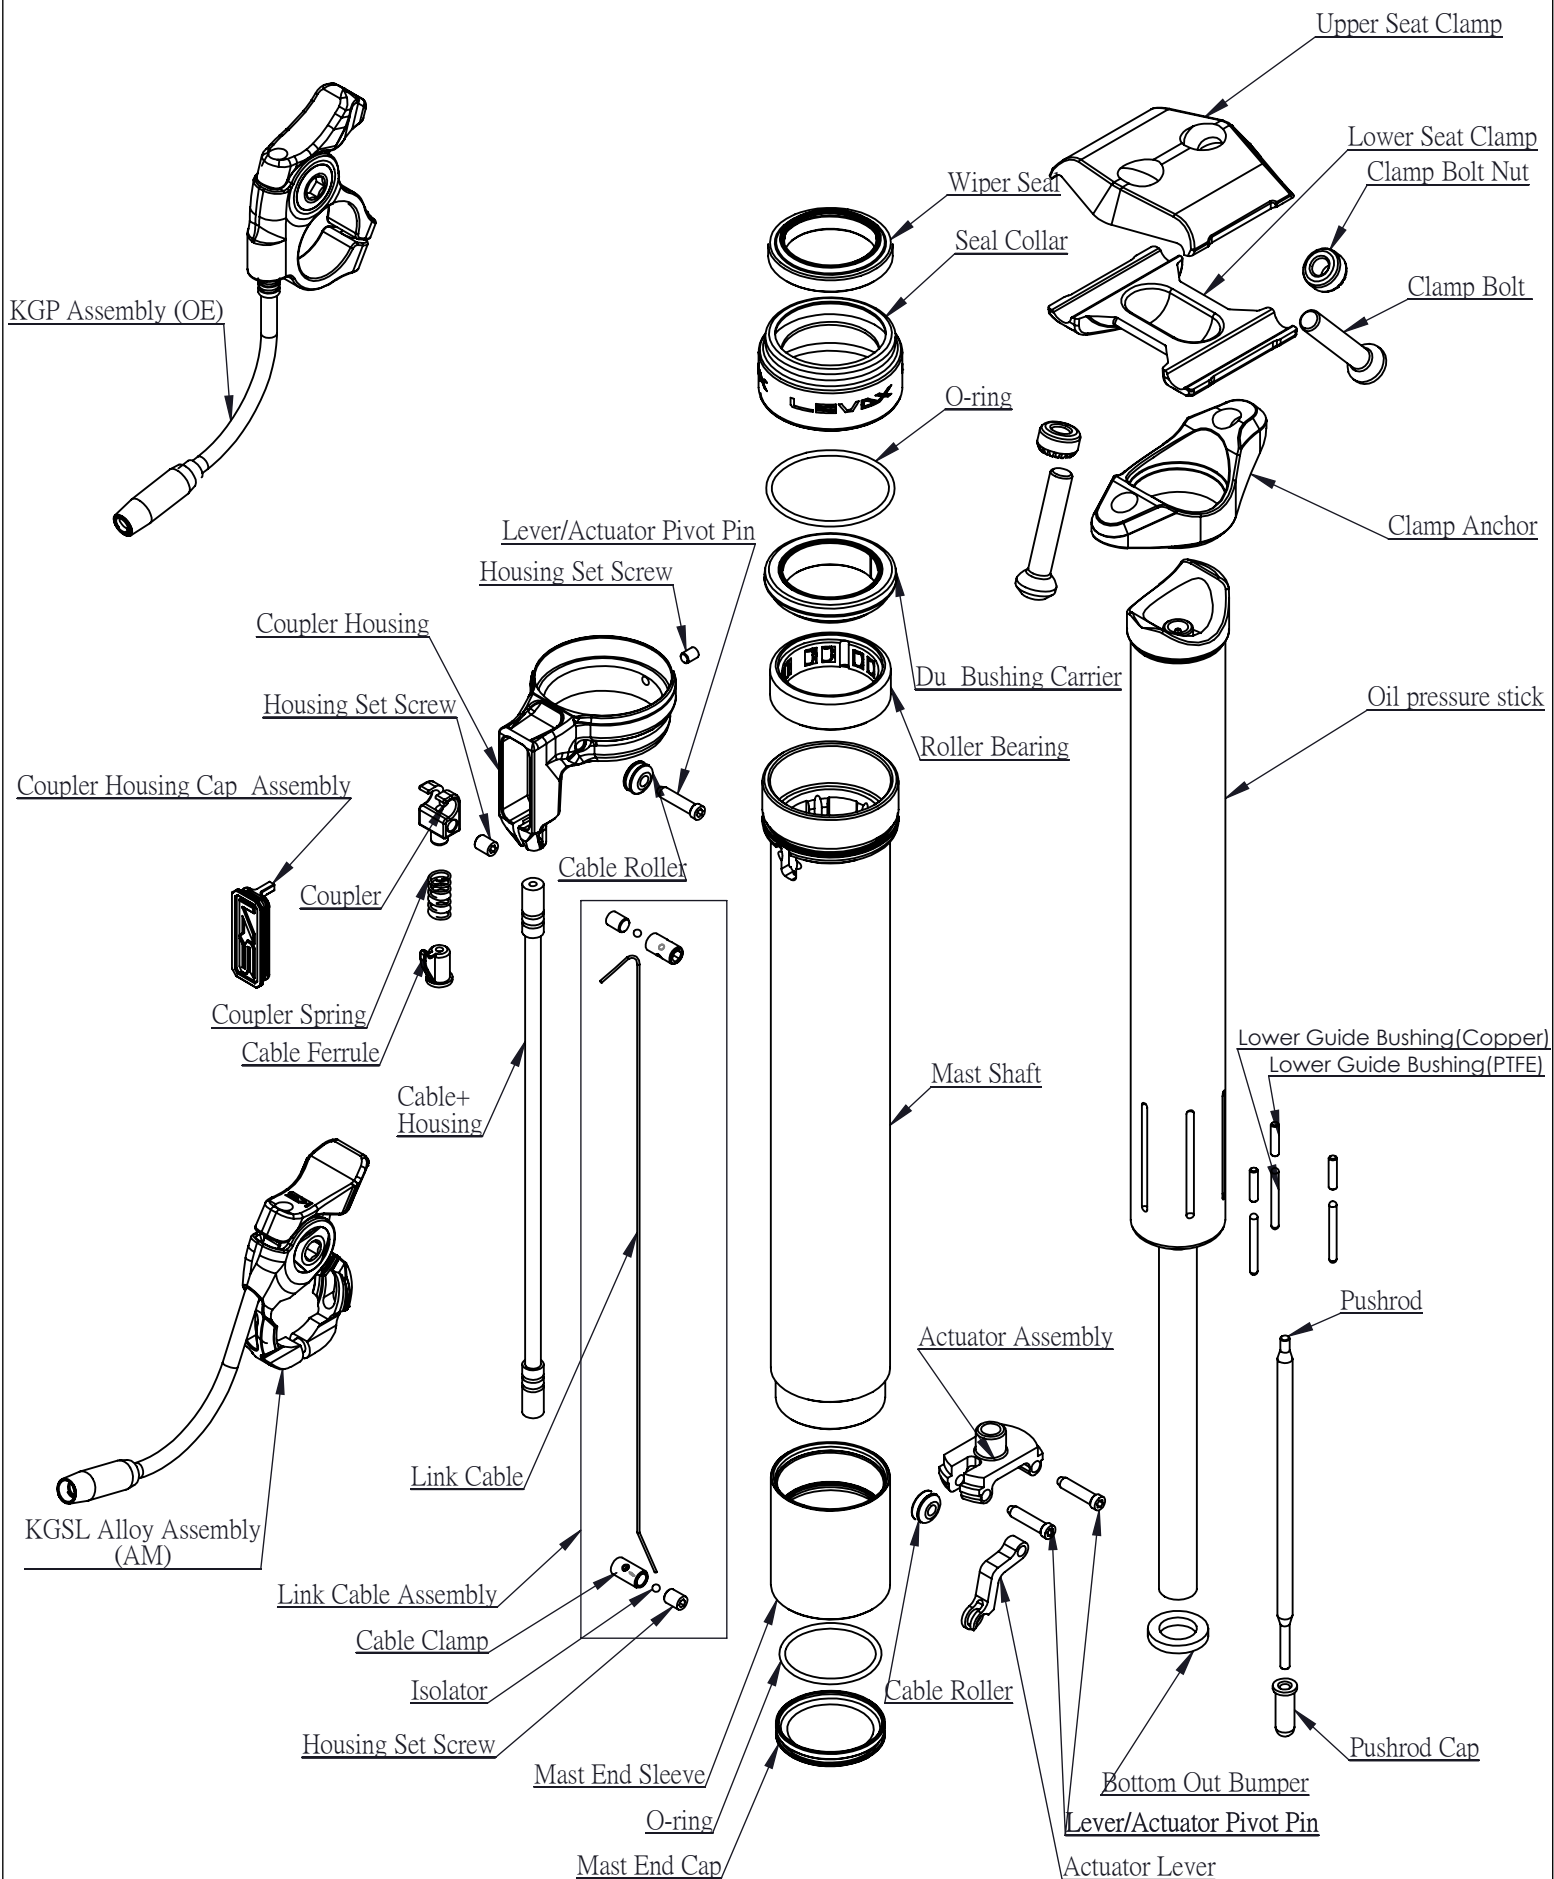

Model : 2017 LEV DX

Date : 2017/03/10

Rev :A5

Model : 2017 LEV DX

Date : 2017/03/10

Rev : A5