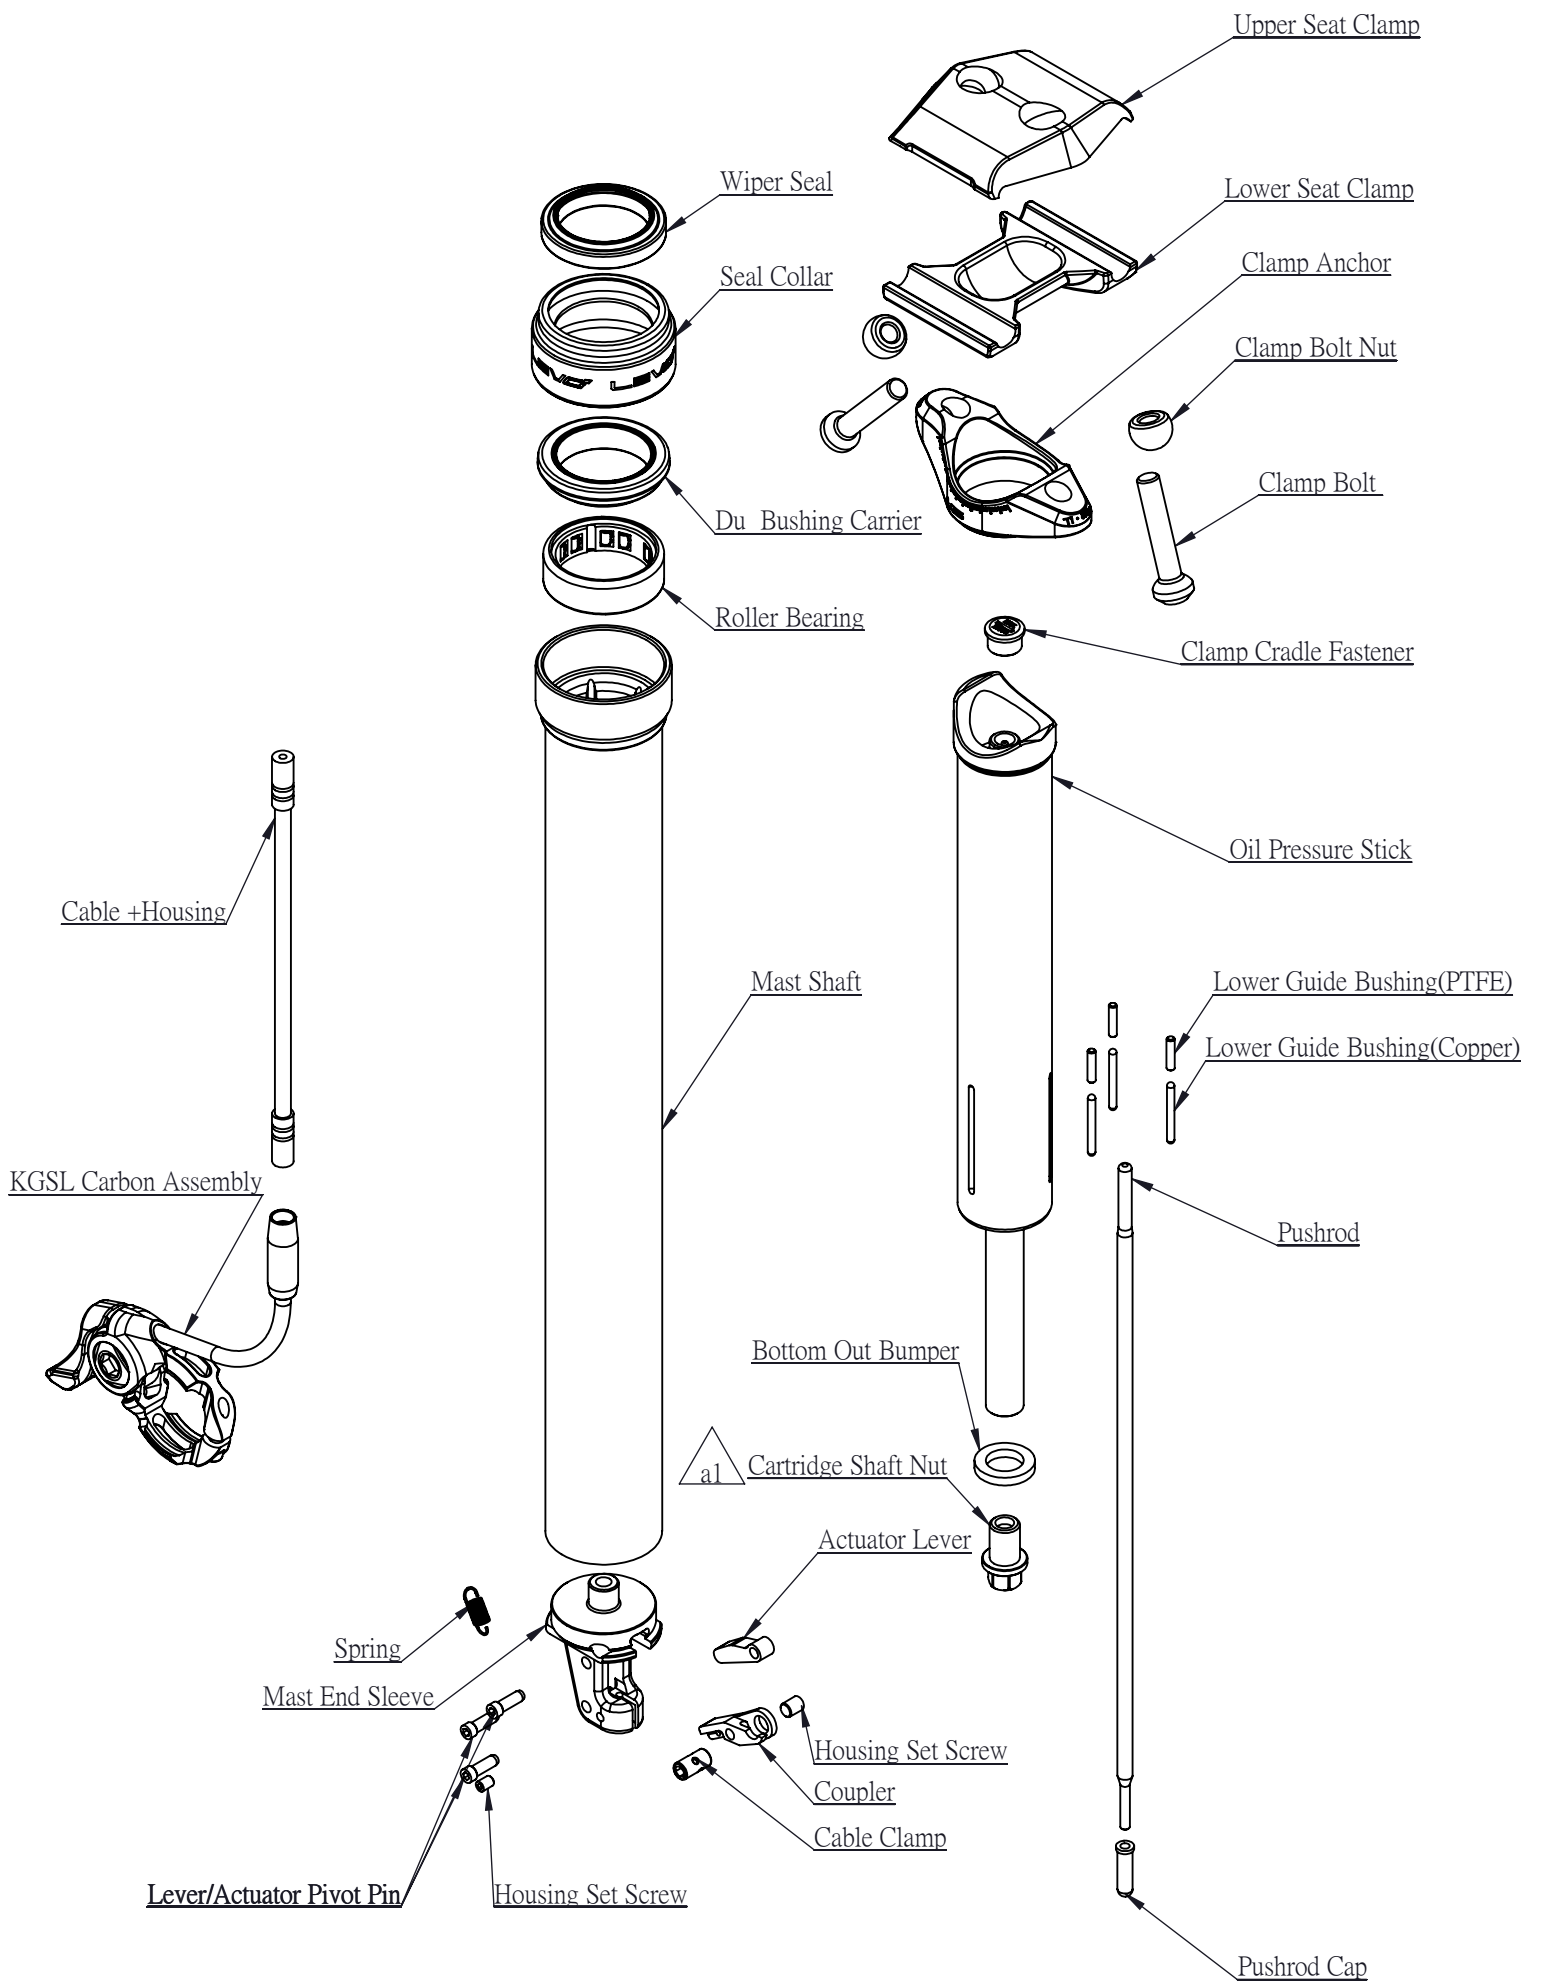

Model : 2017 LEV Ci (65mm) Date : 2017/02/08

Rev : A3

Model : 2017 LEV Ci (65mm) Date : 2017/02/08 Rev : A3