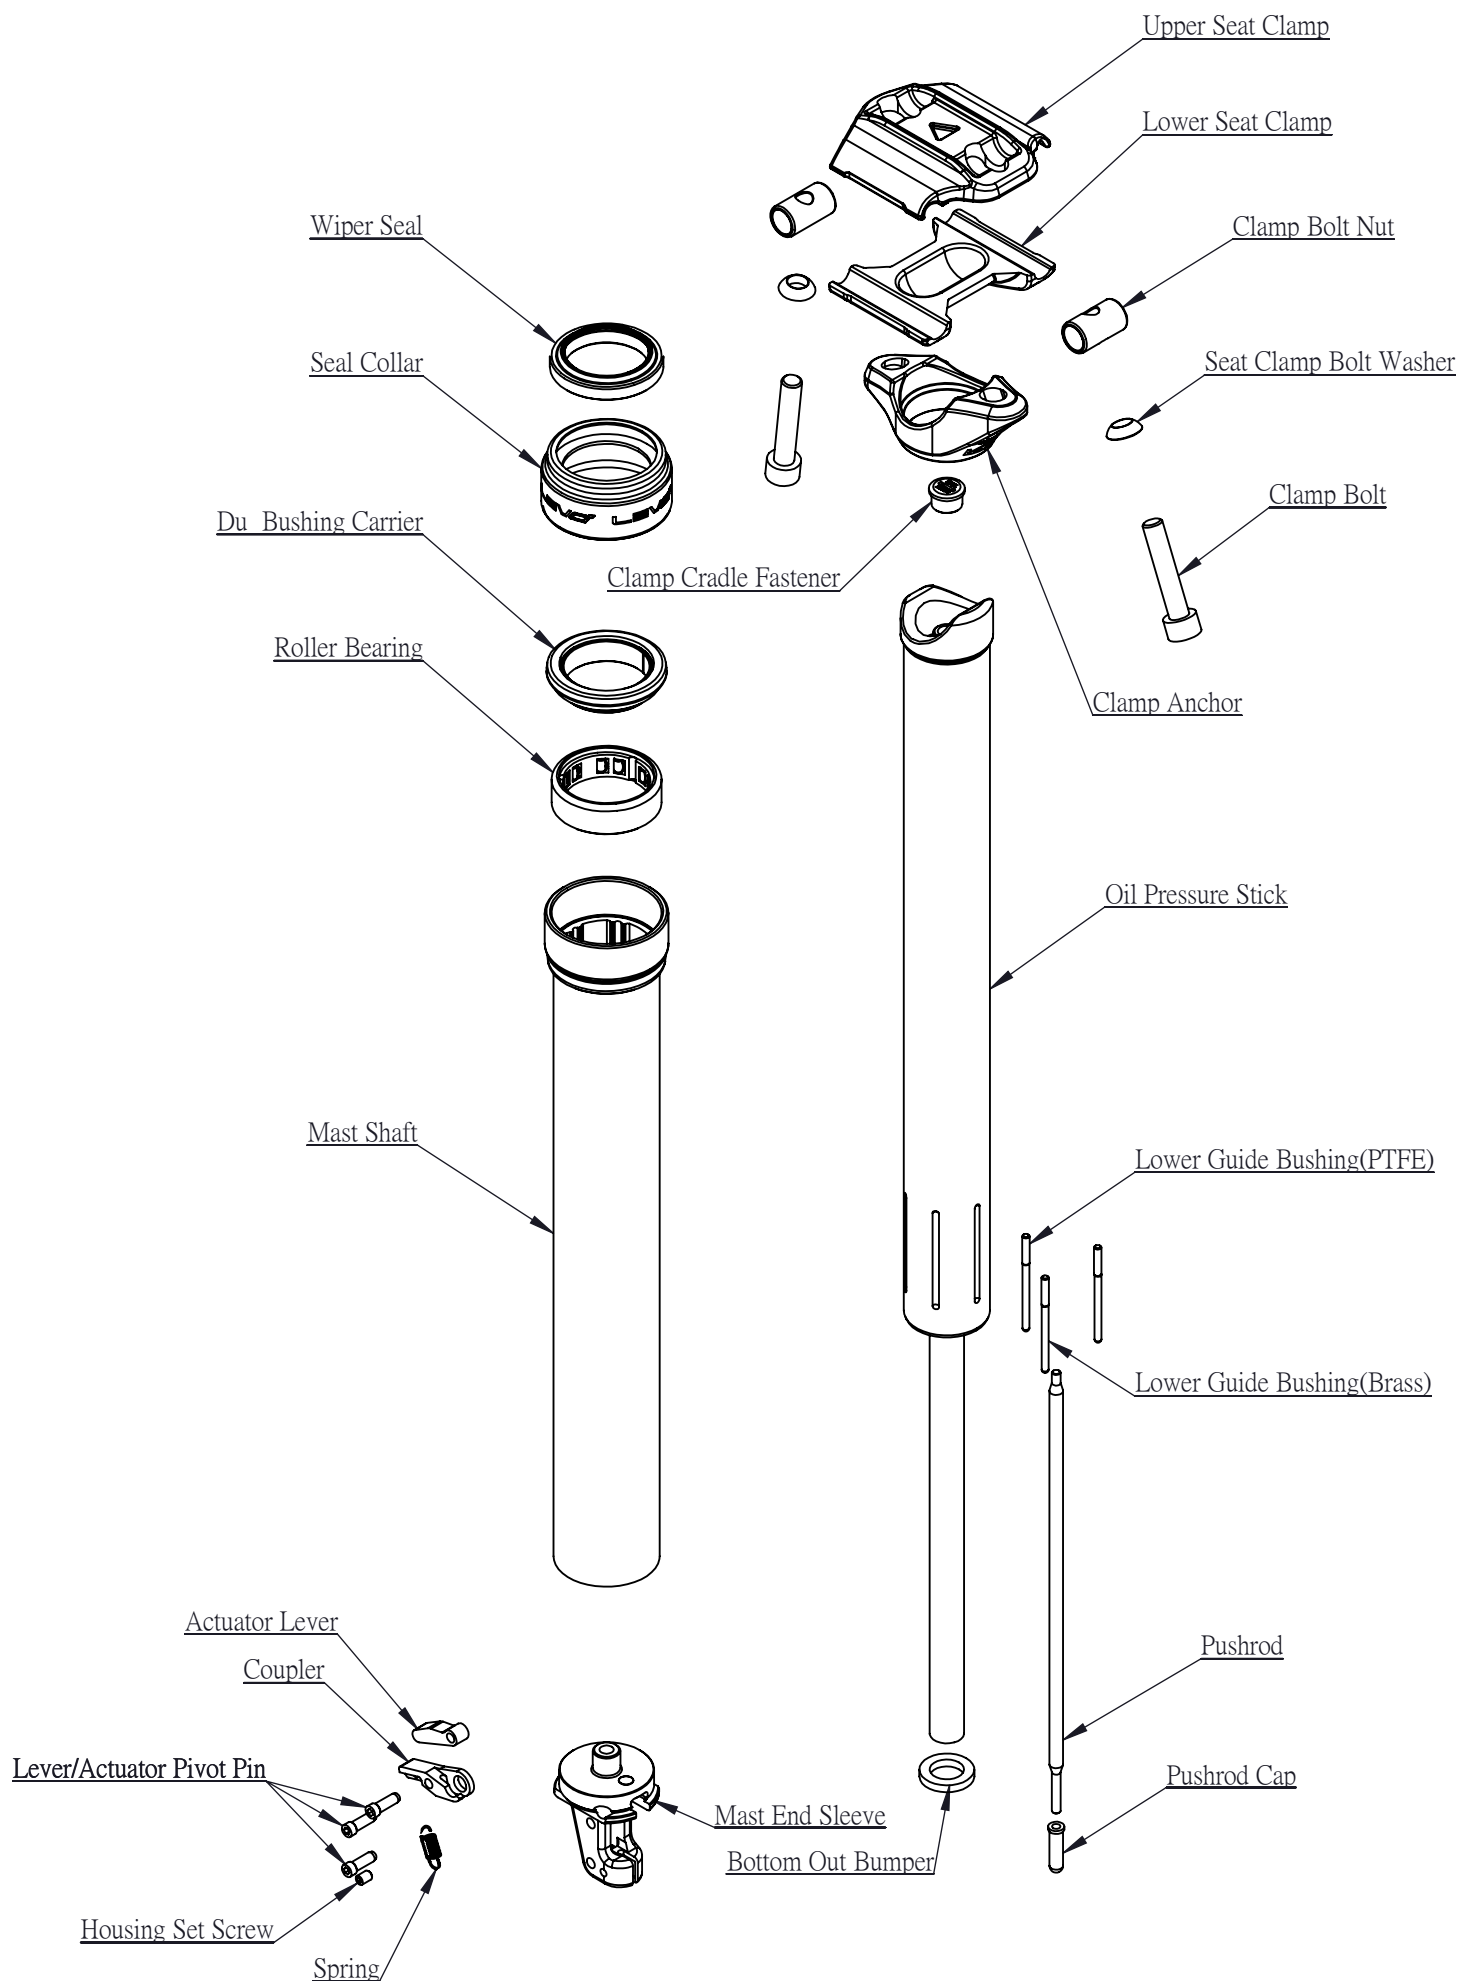

Model : LEV Ci-C218 (125/150/175mm)

Date : 2019/10/18 Rev : a0

Model :LEV Ci-C218 (125/150/175mm)

Date : 2019/10/18 Rev : a0