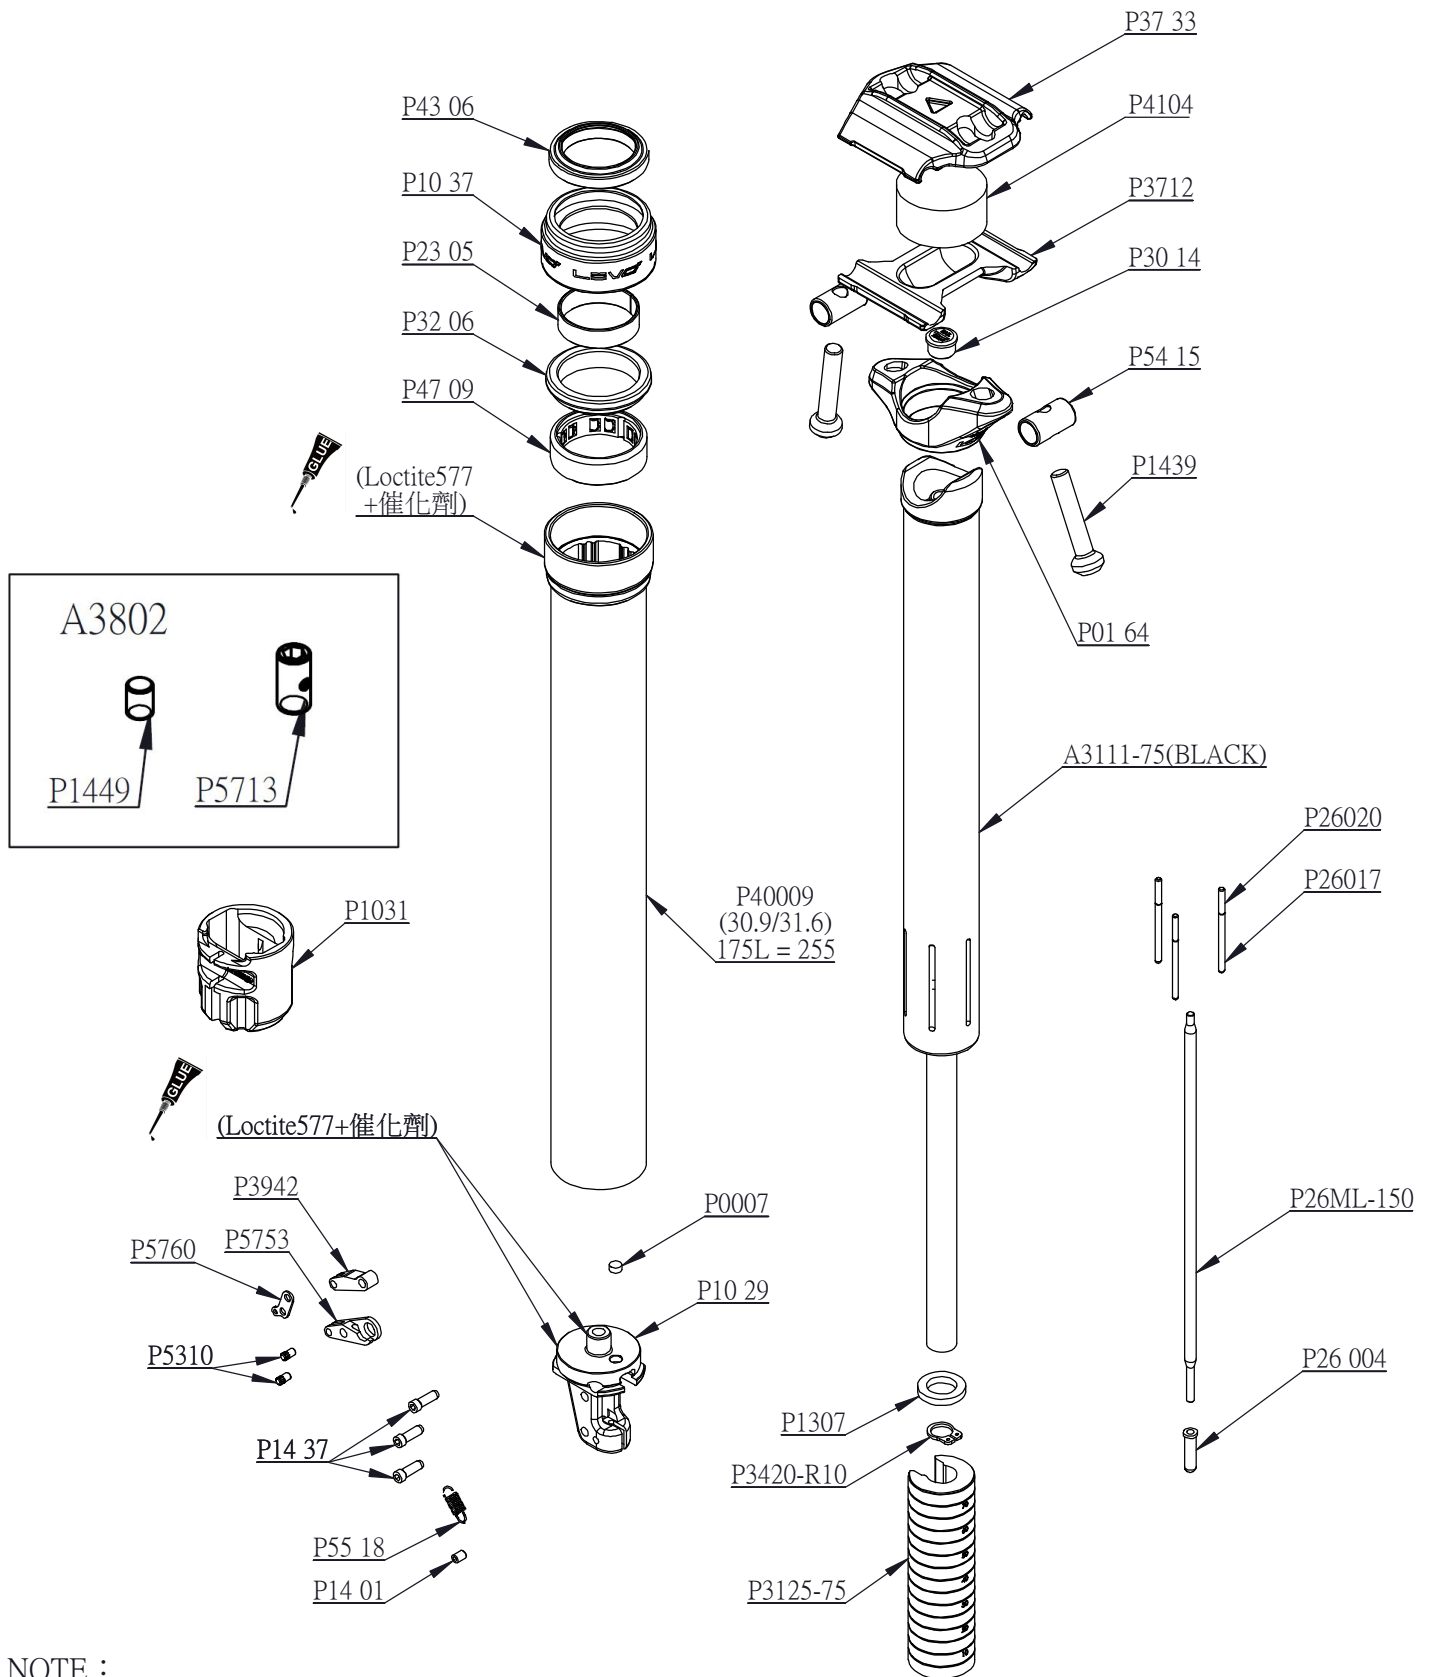

3D Exploded Views

Model Name		LEV Ci-C218 (75mm)		Date	2021/04/29	Rev.	a1
------------	--	--------------------	--	------	------------	------	----

編號	修改者	日期	說明
a1	徐榕澤	2021/4/29	新增打氣提示吊卡U1110

NOTE :

1. 外管蓋點管路膠+催化劑
2. 鎖拉線底座時牙鎖到底不逼緊,並點上管路膠1/3圈+催化劑
3. 放置打氣提示吊卡U1110

核准: 覆核: 初核: 製表:

Model : LEV Ci-C218 (75mm)

Date : 2021/04/29

Rev a1