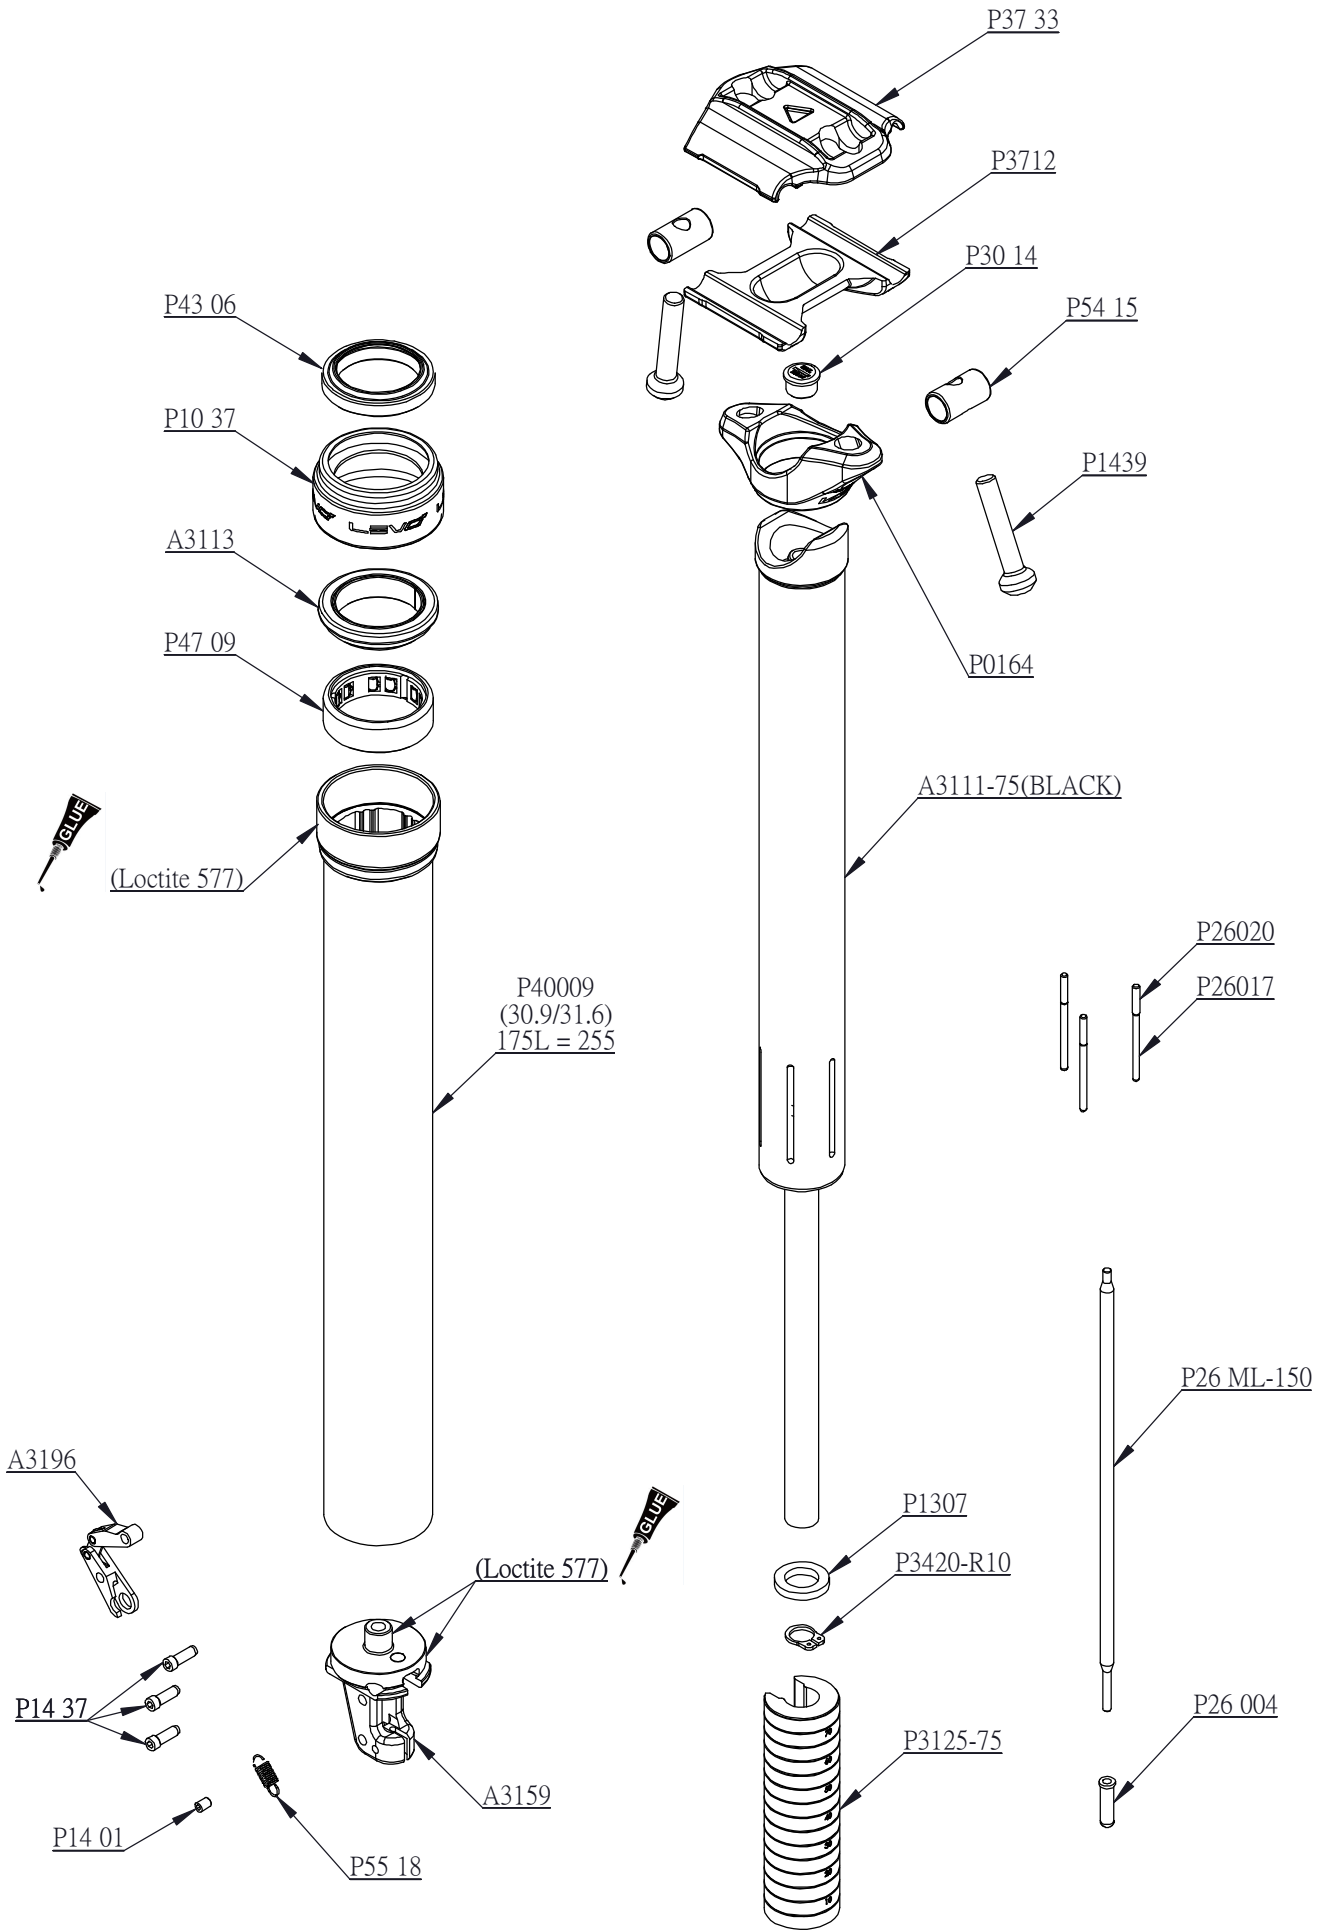

3D Exploded Views

Model Name		LEV Ci-C218 (75mm)		Date	2021/04/29	Rev.	a1
------------	--	--------------------	--	------	------------	------	----

編號	修改者	日期	說明
a1	徐榕澤	2021/4/29	新增打氣提示吊卡U1110

NOTE :

1. 外管蓋點管路膠+催化劑
2. 鎖拉線底座時牙鎖到底不逼緊,並點上管路膠1/3圈+催化劑
3. 放置打氣提示吊卡U1110

核准: 覆核: 初核: 製表:

Model : LEV Ci-C218 (75mm)

Date : 2021/04/29

Rev a1