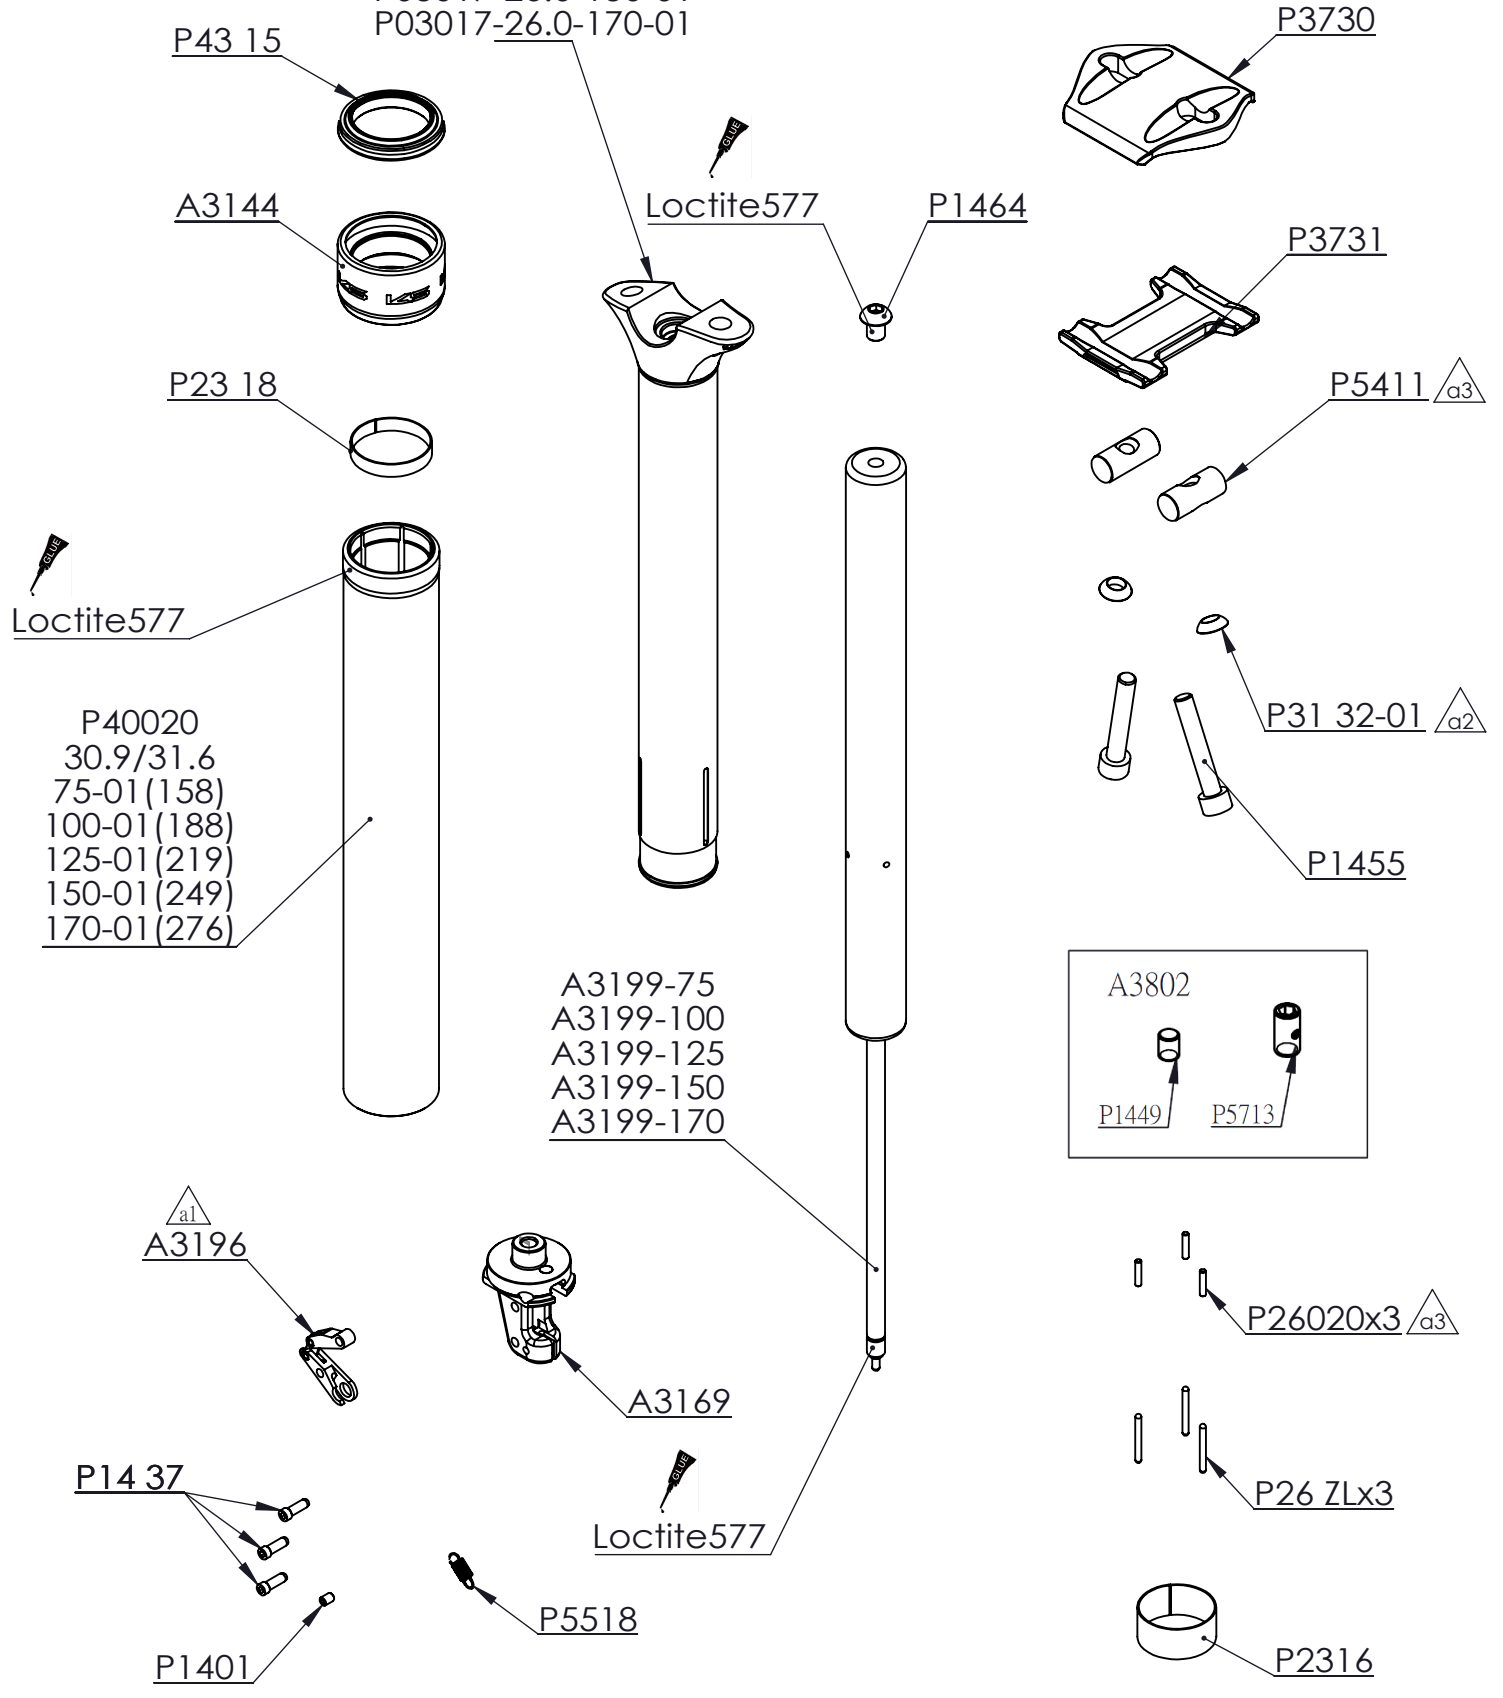

P03017-26.0-75-01  
 P03017-26.0-100-01  
 P03017-26.0-125-01  
 P03017-26.0-150-01  
 P03017-26.0-170-01

Model: E20i-C227

Date: 2021/01/05

Rev: a3