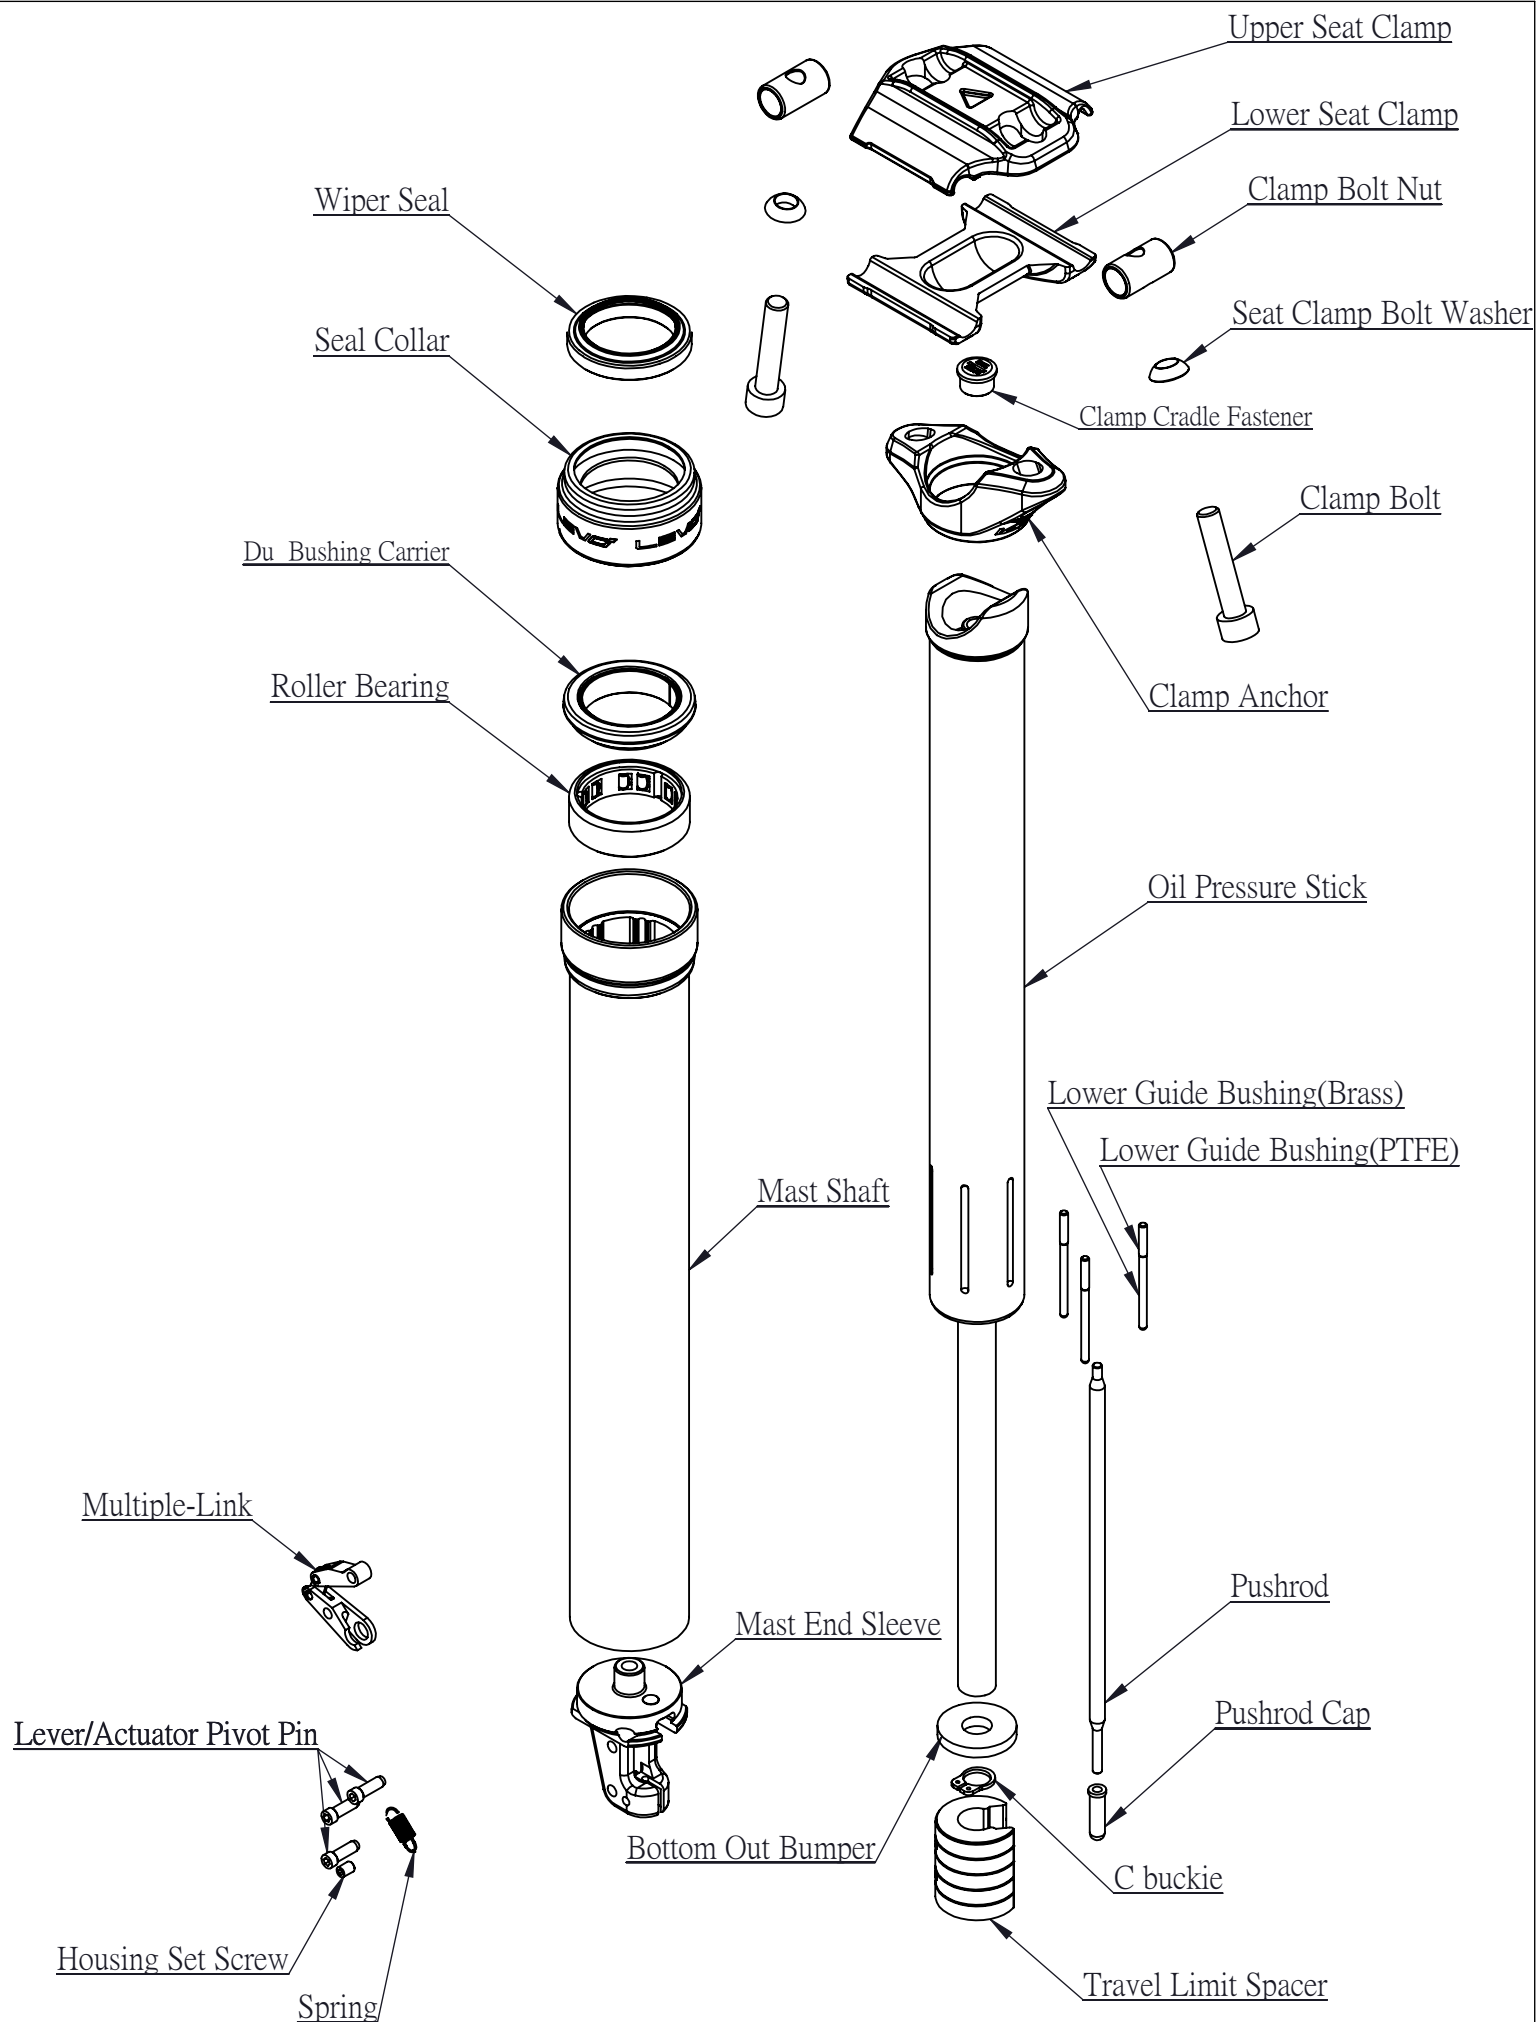

Model : LEV Ci-C218 (100mm)

Date : 2019/11/27

Rev : a1

Model : LEV Ci-C218 (100mm)

Date : 2019/11/27

Rev : a1