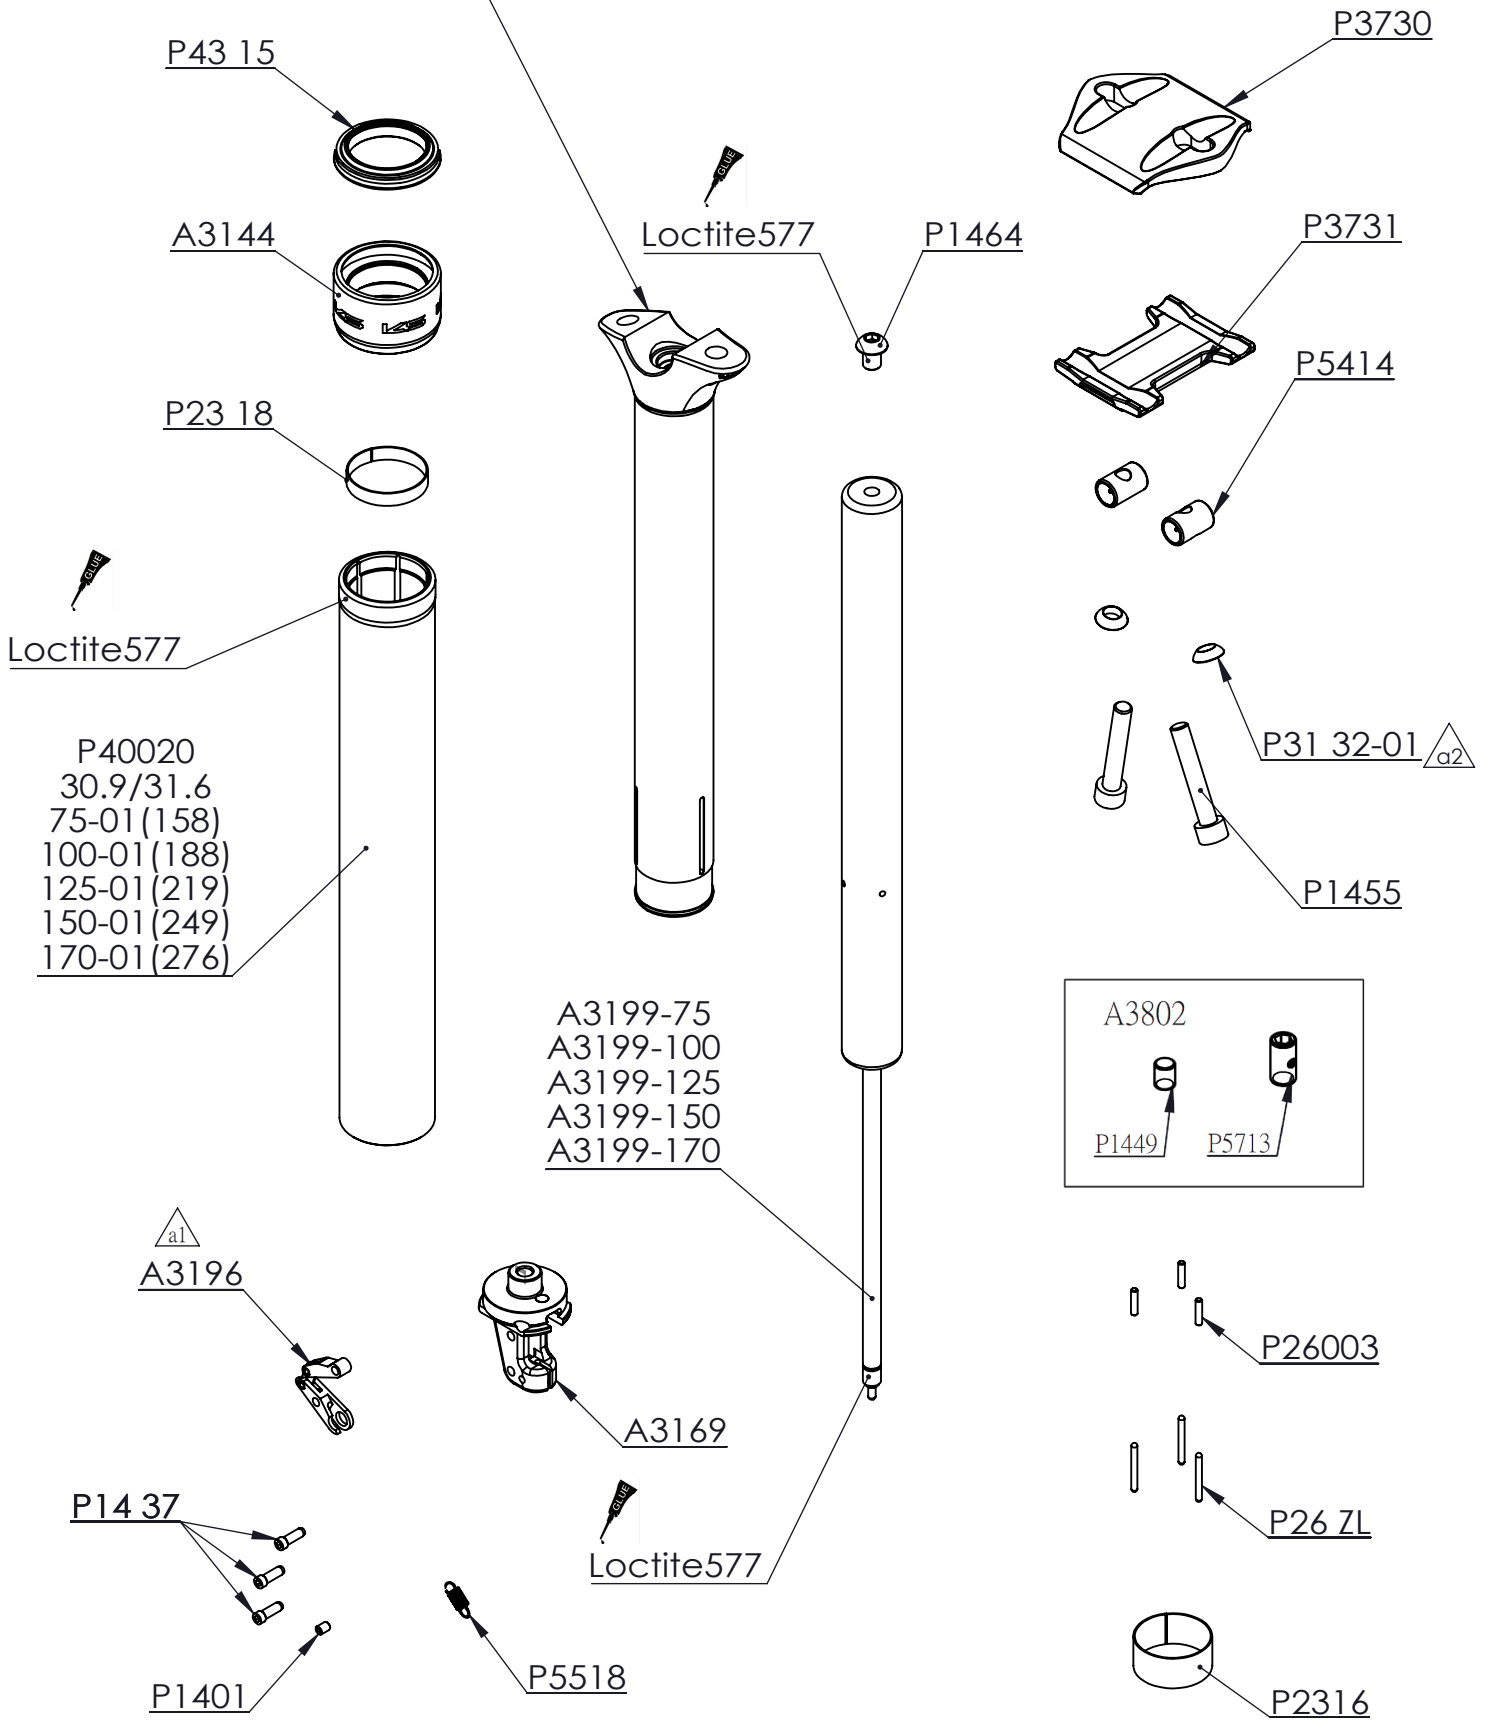

P03017-26.0-75-01
P03017-26.0-100-01
P03017-26.0-125-01
P03017-26.0-150-01
P03017-26.0-170-01

Model: E20i-C227

Date: 2020/05/20

Rev: a2