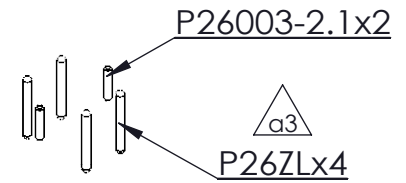

Directional explanation

α_2
A31110-70EX
A31110-75
A31110-100
A31110-125
A31110-150

P26015-75
P26015-100
P26015-125
P26015-150

Model : 860i-C232

Date : 20200805

Rev : α_3