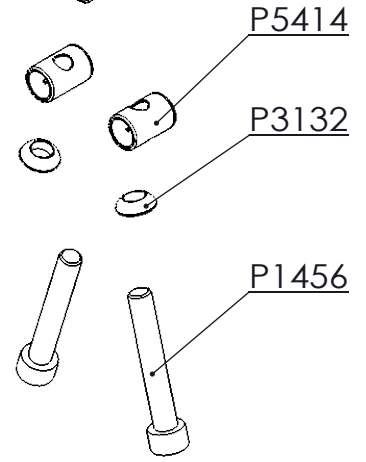

Directional explanation

α_2
A31110-70EX
A31110-75
A31110-100
A31110-125
A31110-150

P26015-75
P26015-100
P26015-125
P26015-150

Model : 860i-C232

Date : 20200805

Rev : α_3