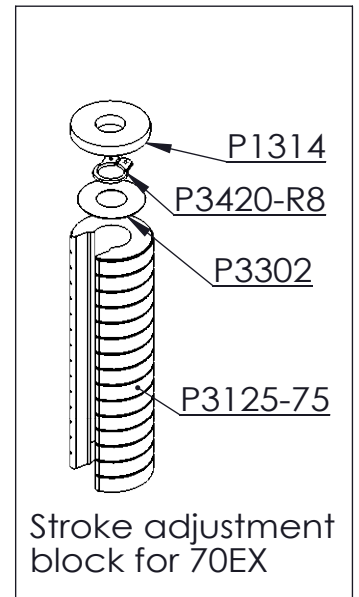

Directional explanation

α_2
A31110-70EX
A31110-75
A31110-100
A31110-125
A31110-150

P26015-75
P26015-100
P26015-125
P26015-150

Model : 860i-C232

Date : 20200805

Rev : α_3