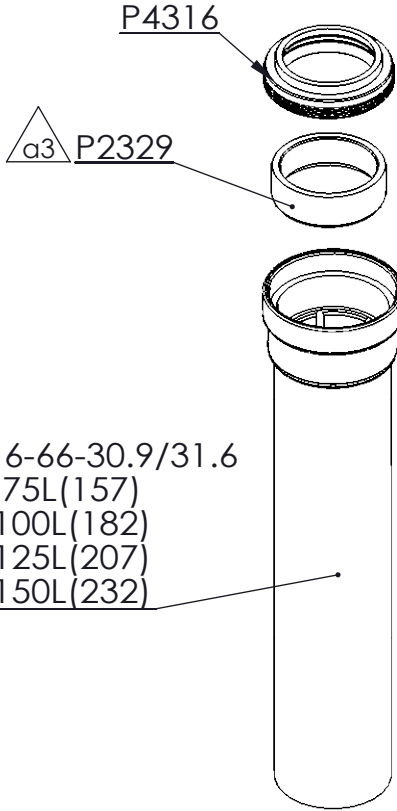

Directional explanation

α_2
A31110-70EX
A31110-75
A31110-100
A31110-125
A31110-150

P26015-75
P26015-100
P26015-125
P26015-150

Model : 860i-C232

Date : 20200805

Rev : α_3