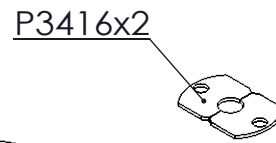

Directional explanation

α_2
A31110-70EX
A31110-75
A31110-100
A31110-125
A31110-150

P26015-75
P26015-100
P26015-125
P26015-150

Model : 860i-C232

Date : 20200805

Rev : α_3