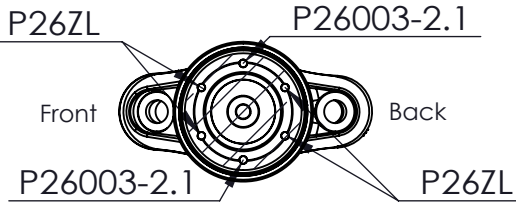

Directional explanation

α_2
A31110-70EX
A31110-75
A31110-100
A31110-125
A31110-150

P26015-75
P26015-100
P26015-125
P26015-150

Model : 860i-C232

Date : 20200805

Rev : α_3