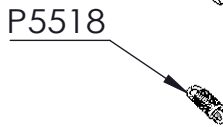

Directional explanation

α_2
A31110-70EX
A31110-75
A31110-100
A31110-125
A31110-150

P26015-75
P26015-100
P26015-125
P26015-150

Model : 860i-C232

Date : 20200805

Rev : α_3